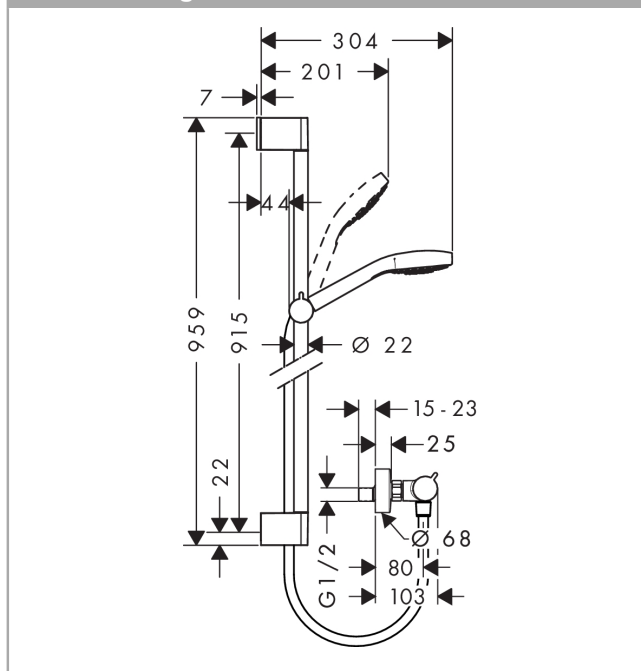

Croma Select E

Croma Select E Vario / Ecostat Comfort douchecombinatie 90 cm

Oppervlakken: wit/chroom Artikelnummer: 27082400

Beschrijving

- Rain krachtige regenstraal, TurboRain, IntenseRain
- Select-knop voor comfortabel wisselen van straalsoort
- meedraaiende wartel aan douchezijde tegen verdraaien van de doucheslang

Bestaande uit

- Ecostat Comfort opbouw douchethermostaat (#13116XXX)
- Croma Select E Vario glijstangset 90 cm (#26592XXX)

Technologie

Productfoto

Maattekening

Croma Select E

Croma Select E Vario / Ecostat Comfort douchecombinatie 90 cm

Oppervlakken: **wit/chroom** Artikelnummer: **27082400**

Inbouwvoorbeeld