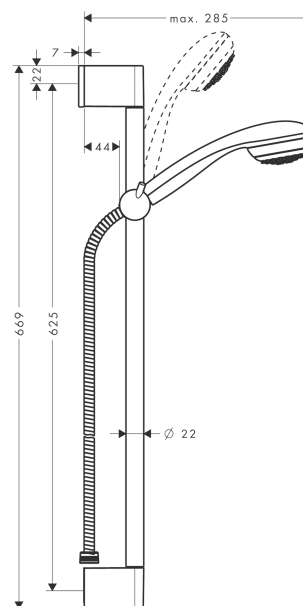

### Beschrijving

- normale straal
- diameter van de handdouche is 85 mm
- zonder meedraaiende wartel
- traploos in hoogte verstelbaar
- 90° instelbaar schuifstuk, draait naar links en rechts, omhoog en omlaag
- verchromde wandsteunen

### Optioneel toebehoren

- Casetta'C zeepschaal (#28678XXX)
- Opvulschijfje (#97450XXX)

### Maattekening