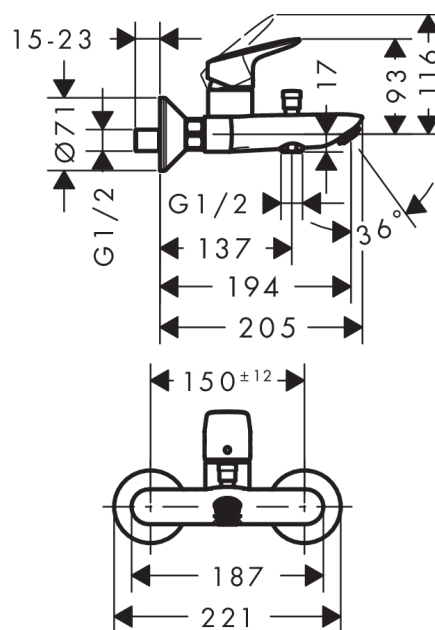

## Beschrijving

- voorsprong uitloop 194 mm
- Wordt gemonteerd met bijgeleverde S-koppelingen. Rozetten ook inclusief
- hartafstand 150 mm  $\pm$  12 mm
- normale straal
- doorstroomhoeveelheid handdouche aansluiting vanaf 3 bar: 17 l/min
- keramisch kardoos
- SafetyFunctie instelbare heetwaterbegrenzing
- automatische omstelling
- Geluidsklasse: I
- Volumestroomklasse: C, B
- Kiwa K6161\_Mechanical Mixers EN817

## Maattekening