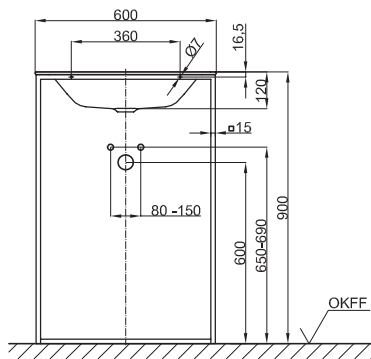

### BETTELUX SHAPE WASTAFEL

Inbouwastafel rechthoekig voor **BETTELUX SHAPE WASTAFEL-FRAME**, 600 x 495 x 9 mm, binnen en buiten geëmailleerd, met kraangat, zonder overloop, incl. bevestigingsmateriaal

Design: Tesseraux + Partner

Bestelnr.	A170 HLW1
Afmeting	60 x 49,5 x 0,9 cm
Kleuren	Leverbaar in wit glanzend (000) en zwart glanzend (056)
Extras	Leverbaar in het gemakkelijk te onderhouden oppervlak <b>BETTEGLAZUUR® PLUS</b>

## Montage en Aansluitmaten

### BETTELUX SHAPE WASTAFEL FRAME

Frame voor **BETTELUX SHAPE WASTAFEL**, staal, poedercoating fijn structuur mat

Bestelnr.	Q010
Afmeting	60 x 49,5 cm
Kleuren	Leverbaar in <ul style="list-style-type: none"><li>• wit (807)</li><li>• taupe (809)</li><li>• zwart (815)</li><li>• sky (816)</li><li>• mint (817)</li><li>• rose (818)</li></ul>