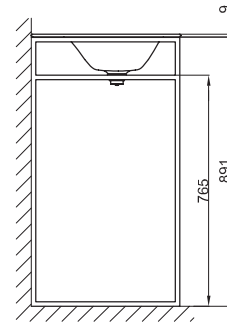

## Technische Gegevens

### BETTELUX SHAPE WASTAFEL

Inbouwastafel rechthoekig voor **BETTELUX SHAPE WASTAFEL-FRAME**, 600 x 495 x 9 mm, binnen en buiten geëmailleerd, met kraangat, zonder overloop, incl. bevestigingsmateriaal

Design: Tesseraux + Partner

Bestelnr.	A170 HLW1
Afmeting	60 x 49,5 x 0,9 cm
Kleuren	Leverbaar in wit glanzend (000) en zwart glanzend (056)
Extras	Leverbaar in het gemakkelijk te onderhouden oppervlak <b>BETTEGLAZUUR® PLUS</b>

### BETTELUX SHAPE WASTAFEL FRAME

Frame voor **BETTELUX SHAPE WASTAFEL**, staal, poedercoating fijn structuur mat

Bestelnr.	Q010
Afmeting	60 x 49,5 cm
Kleuren	Leverbaar in <ul style="list-style-type: none"><li>• wit (807)</li><li>• taupe (809)</li><li>• zwart (815)</li><li>• sky (816)</li><li>• mint (817)</li><li>• rose (818)</li></ul>