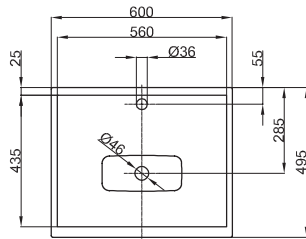

## Technische Gegevens

### BETTELUX SHAPE WASTAFEL

Inbouwastafel rechthoekig voor **BETTELUX SHAPE WASTAFEL-FRAME**, 600 x 495 x 9 mm, binnen en buiten geëmailleerd, met kraangat, zonder overloop, incl. bevestigingsmateriaal

Design: Tesseraux + Partner

Bestelnr.	A170 HLW1
Afmeting	60 x 49,5 x 0,9 cm
Kleuren	Leverbaar in wit glanzend (000) en zwart glanzend (056)
Extras	Leverbaar in het gemakkelijk te onderhouden oppervlak <b>BETTEGLAZUUR® PLUS</b>

### BETTELUX SHAPE WASTAFEL FRAME

Frame voor **BETTELUX SHAPE WASTAFEL**, staal, poedercoating fijn structuur mat

Bestelnr.	Q010
Afmeting	60 x 49,5 cm
Kleuren	Leverbaar in <ul style="list-style-type: none"><li>• wit (807)</li><li>• taupe (809)</li><li>• zwart (815)</li><li>• sky (816)</li><li>• mint (817)</li><li>• rose (818)</li></ul>