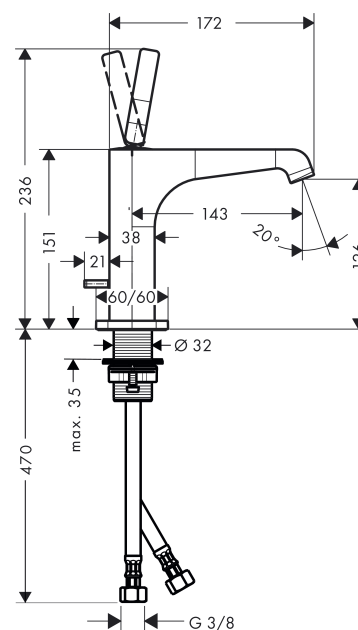

## Beschrijving

- voorsprong uitloop 143 mm
- laminaire straal
- EcoSmart doorstroom 5 l/min
- joystick keramisch kardoos
- incl. G 1 ¼ wastegarnituur
- G ½ flexibele aansluitslangen

## Maattekening