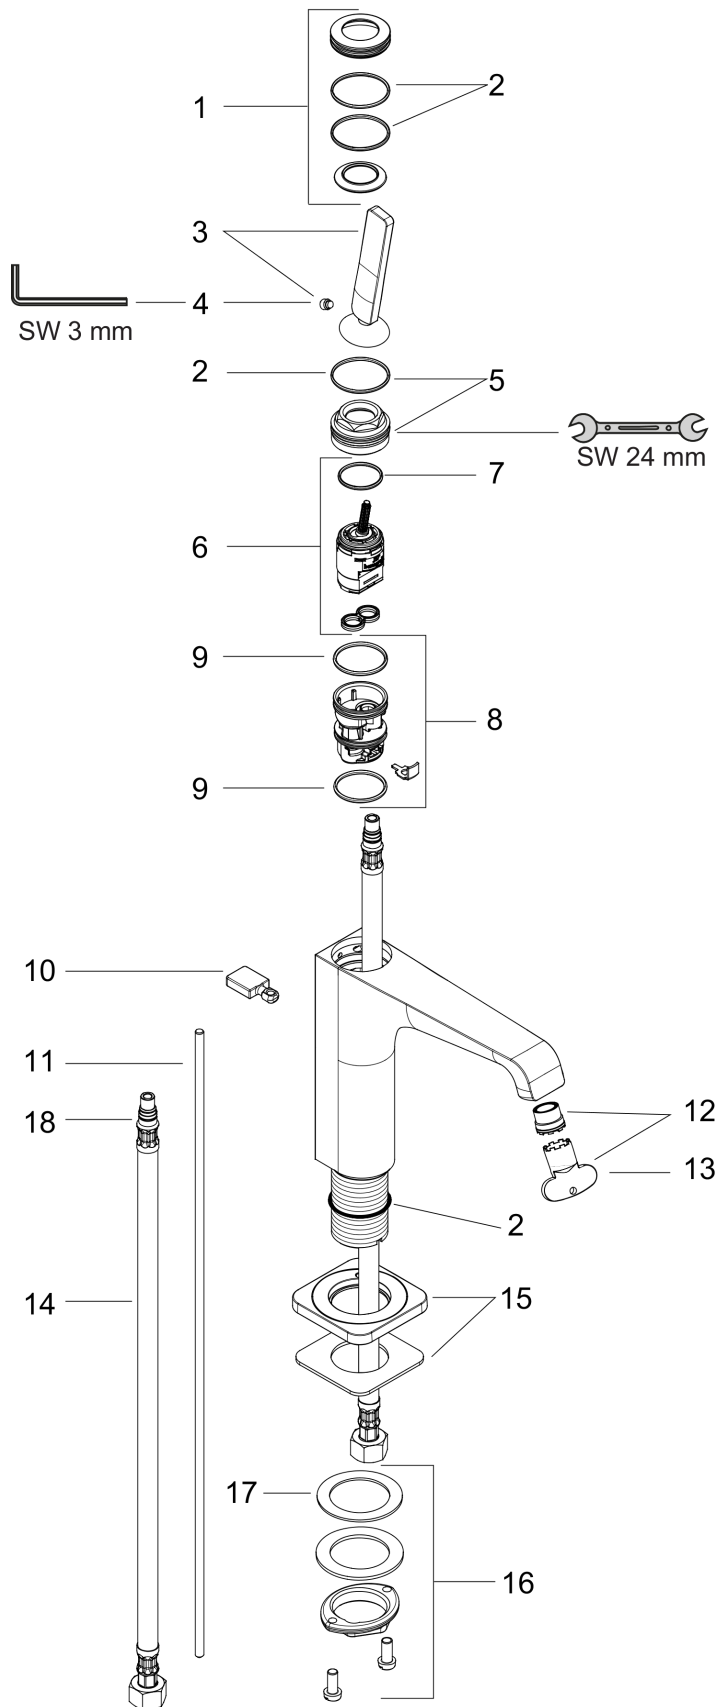

## Maattekening

## Doorstroomdiagram

**Axor Citterio E**  
**Eéngreeps wastafelmengkraan 150 met wastegarnituur**  
 Oppervlakken: **chrom**    Artikelnummer: **36100000**

## Explosietekening

Bouwjaar: >11/14

**Axor Citterio E**  
**Eéngreeps wastafelmengkraan 150 met wastegarnituur**  
 Oppervlakken: **chrom** Artikelnummer: **36100000**

### Reserveonderdelenlijst

Bouwjaar: &gt;11/14

Regel	Beschrijving	Artikelnummer	PC	VE
1	rozet	92188000	11	1
2	O-ring 30x1,5	98433000	6	1
3	greep	92189000	10	1
4	inbusschroef M6x6	97660000	1	1
5	moer	95667000	7	1
6	kardoes compl.	96339000	12	1
7	O-ring 21,95x1,78	95169000	1	1
8	kardoesadapter	95289000	7	1
9	O-ring 26x2	98147000	1	1
10	trekknop	92197000	7	1
11	trekstang	95128000	10	1
12	perlator laminar M16,5x1 (5 l/min)	95382000	9	1
13	montagesleutel	98987000	3	1
14	aansluitslang 600 mm M8x0,75 G3/8	96556000	7	1
15	rozet	92190000	11	1
16	schachtbevestigingsset compl.	13961000	7	1
17	stelring	97548000	1	1
18	O-ring 7x1,5	98422000	1	1
a	schachtverlenging	13898000	12	1
b	afvoergarnituur	94139000	0	1