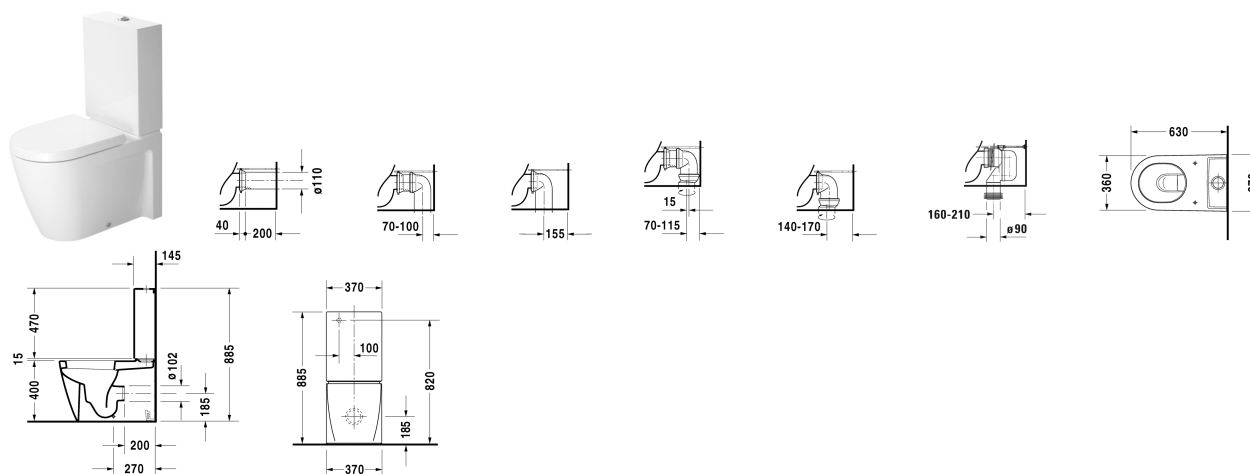

Standaard toilet # 2145090000

| < 370 mm > |

Standaard toilet	Afmetingen	Gewicht	Bestelnummer
(zonder reservoir), diepspoel, incl. bevestiging, EWL klasse 1			
Kleuren			
00 Wit			
Variante			
<ul style="list-style-type: none"> 4,5 L, afvoer voor vario-aansluitset, afvoer horizontaal en verticaal van 70-170 mm, in lengte verstelbaar, evenals voor vario-aansluitbocht, afvoer verticaal van 160-210 mm 	370 x 630 mm	36,000 kg	2145090000
Infobox			
Für Starck 2 WCs mit Baujahr vor Februar 2012 passen die WC-Sitze ohne Absenkautomatik # 0066910000, mit Absenkautomatik # 0066990000			
Sanitair keramiek met de speciale WonderGliss behandeling blijft langer glanzend schoon en aantrekkelijk. Als u een artikel in WonderGliss bestelt, dient u een "1" toe te voegen aan het modelnummer als 11de cijfer.			
Onderdeel			
Vario-afvoerbocht voor afvoer verticaal	Ø 100 mm	0,700 kg	899025
Vario-aansluitset incl. excenter	Ø 110 mm	1,500 kg	001422
Geschikte producten			
Reservoir met binnenwerk Dual-Flush, chroom, verdekte aansluiting links, 370 x 145 mm	370 x 145 mm		093300
Wc-zitting scharnieren r.v.s. (inox), afneembaar, met zachtsluitend mechanisme,			006989

Standaard toilet # 2145090000

|< 370 mm >|

Wc-zitting scharnieren r.v.s. (inox), zonder zachtsluitend
mechanisme,

006981

Alle tekeningen bevatten de noodzakelijke maten welke binnen de tolerantie nog kunnen afwijken. Exacte maten, in het bijzonder voor specifieke maatwerksituaties, kunnen uitsluitend op het afgewerkte keramische product.