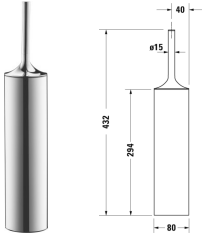

Borstelgarnituur # 009945..00

|< 80 mm >|

Borstelgarnituur	Afmetingen	Gewicht	Bestelnummer
vloerstaand, 432 mm			
Kleuren			
10 Chroom 46 Black Matt			
Variante			
	80 x 80 mm	1,220 kg	009945..00

Alle tekeningen bevatten de noodzakelijke maten welke binnen de tolfrantie nog kunnen afwijken. Exacte maten, in het bijzonder voor specifieke maatwerksituaties, kunnen uitsluitend op het afgewerkte keramische product.