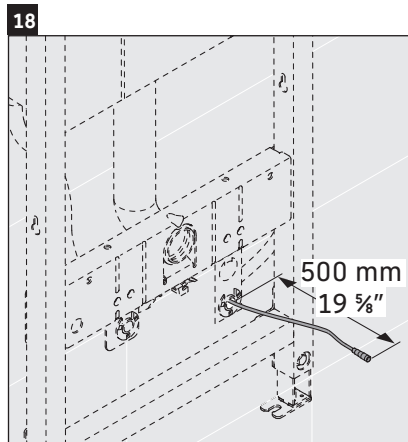

#100729 00 00

#WD1003

#WD1004

DURAVIT AG
Werderstr. 36
78132 Hornberg
Germany
Phone +49 7833 70 0
Fax +49 7833 70 289
info@duravit.com
www.duravit.com