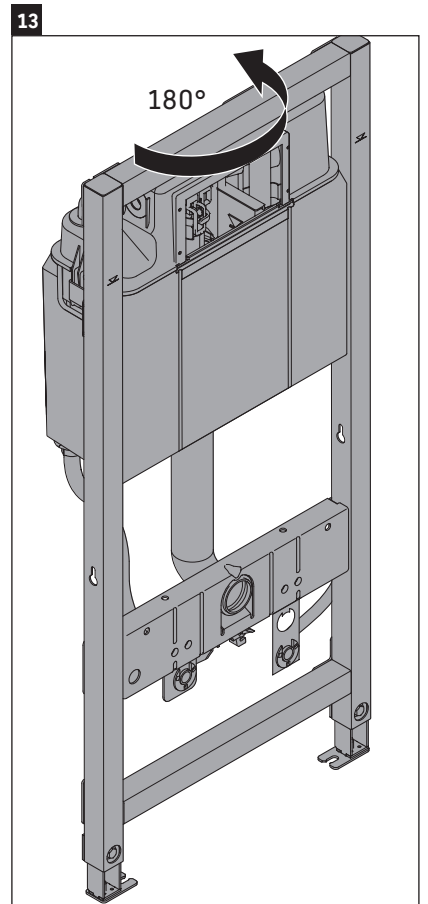

#100729 00 00

#WD1003

#WD1004

DURAVIT AG
Werderstr. 36
78132 Hornberg
Germany
Phone +49 7833 70 0
Fax +49 7833 70 289
info@duravit.com
www.duravit.com