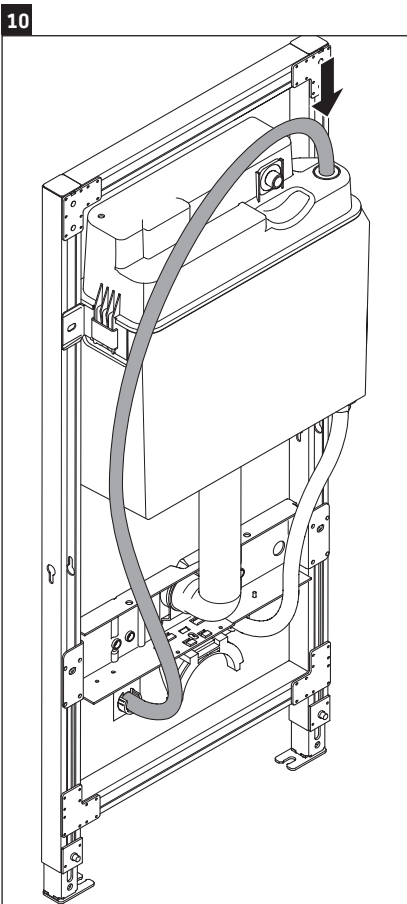

#100729 00 00

#WD1003

#WD1004

DURAVIT AG
Werderstr. 36
78132 Hornberg
Germany
Phone +49 7833 70 0
Fax +49 7833 70 289
info@duravit.com
www.duravit.com