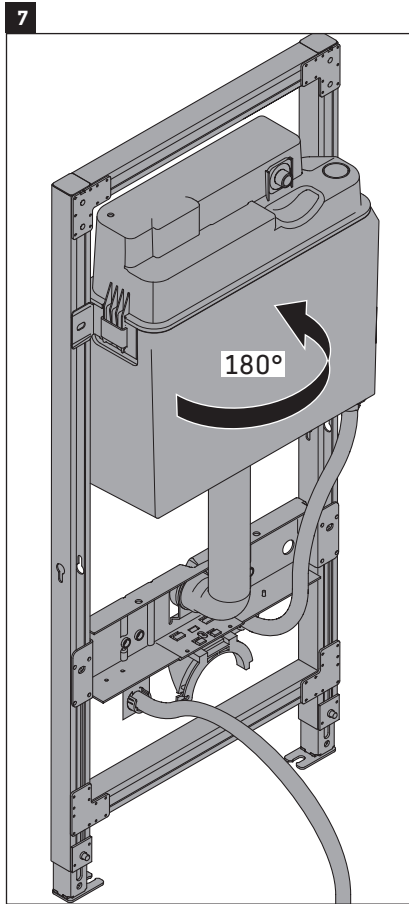

#100729 00 00

#WD1003

#WD1004

DURAVIT AG
Werderstr. 36
78132 Hornberg
Germany
Phone +49 7833 70 0
Fax +49 7833 70 289
info@duravit.com
www.duravit.com