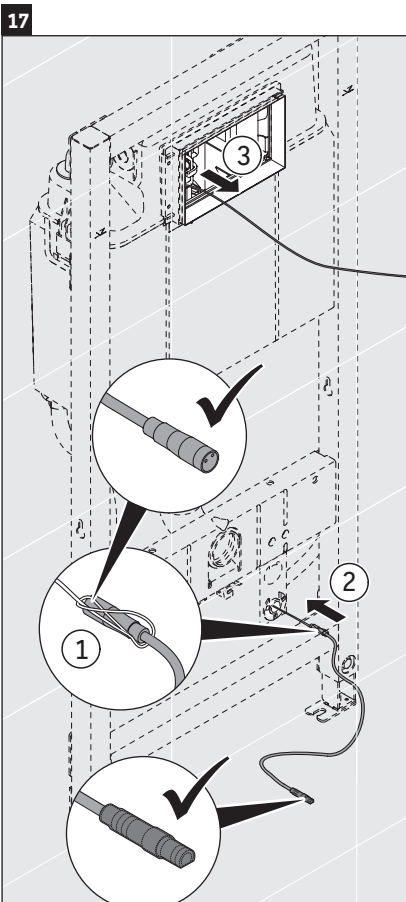

#100729 00 00

#WD1003

#WD1004

DURAVIT AG
Werderstr. 36
78132 Hornberg
Germany
Phone +49 7833 70 0
Fax +49 7833 70 289
info@duravit.com
www.duravit.com