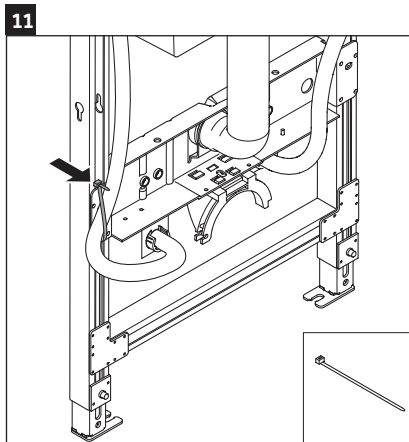

#100729 00 00

#WD1003

#WD1004

DURAVIT AG
Werderstr. 36
78132 Hornberg
Germany
Phone +49 7833 70 0
Fax +49 7833 70 289
info@duravit.com
www.duravit.com