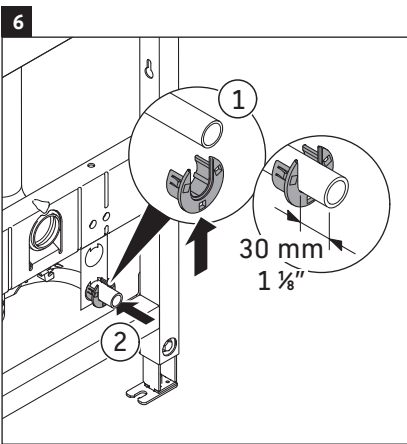

#100729 00 00

#WD1003

#WD1004

DURAVIT AG
Werderstr. 36
78132 Hornberg
Germany
Phone +49 7833 70 0
Fax +49 7833 70 289
info@duravit.com
www.duravit.com