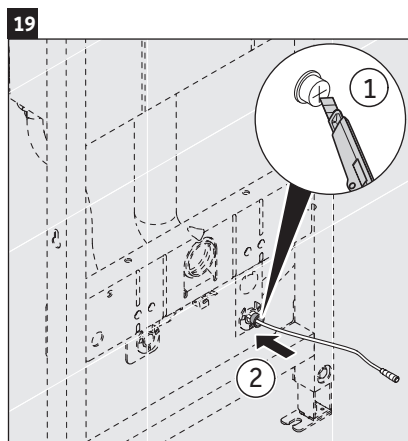

#100729 00 00

#WD1003

#WD1004

DURAVIT AG
Werderstr. 36
78132 Hornberg
Germany
Phone +49 7833 70 0
Fax +49 7833 70 289
info@duravit.com
www.duravit.com