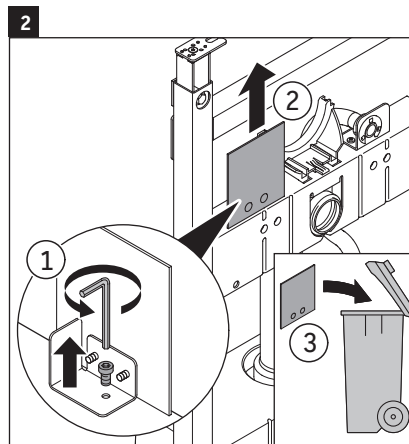

#100729 00 00

#WD1003

#WD1004

DURAVIT AG
Werderstr. 36
78132 Hornberg
Germany
Phone +49 7833 70 0
Fax +49 7833 70 289
info@duravit.com
www.duravit.com