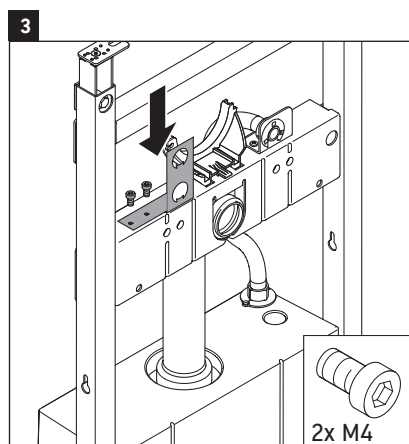

#100729 00 00

#WD1003

#WD1004

DURAVIT AG
Werderstr. 36
78132 Hornberg
Germany
Phone +49 7833 70 0
Fax +49 7833 70 289
info@duravit.com
www.duravit.com