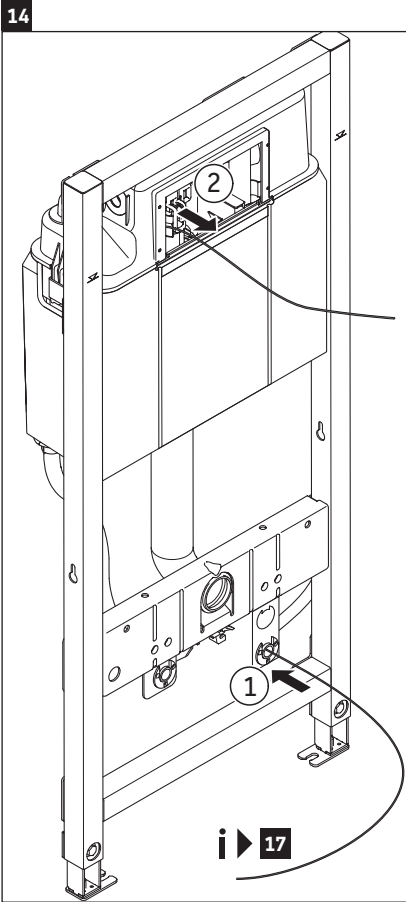

#100729 00 00

#WD1003

#WD1004

DURAVIT AG
Werderstr. 36
78132 Hornberg
Germany
Phone +49 7833 70 0
Fax +49 7833 70 289
info@duravit.com
www.duravit.com