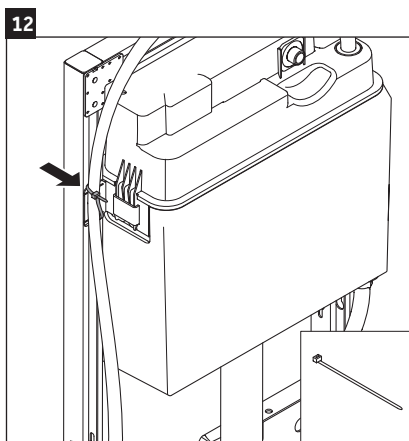

#100729 00 00

#WD1003

#WD1004

DURAVIT AG
Werderstr. 36
78132 Hornberg
Germany
Phone +49 7833 70 0
Fax +49 7833 70 289
info@duravit.com
www.duravit.com