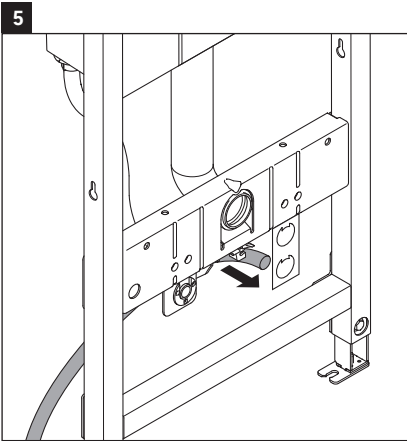

#100729 00 00

#WD1003

#WD1004

DURAVIT AG
Werderstr. 36
78132 Hornberg
Germany
Phone +49 7833 70 0
Fax +49 7833 70 289
info@duravit.com
www.duravit.com