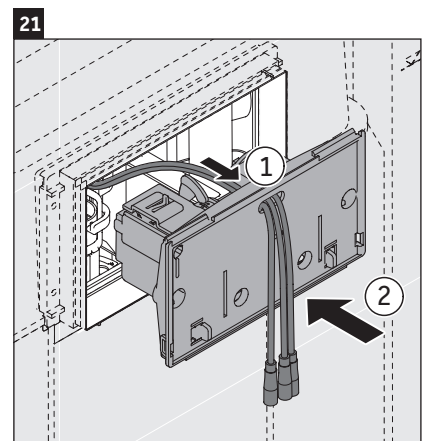

#100729 00 00

#WD1003

#WD1004

DURAVIT AG
Werderstr. 36
78132 Hornberg
Germany
Phone +49 7833 70 0
Fax +49 7833 70 289
info@duravit.com
www.duravit.com