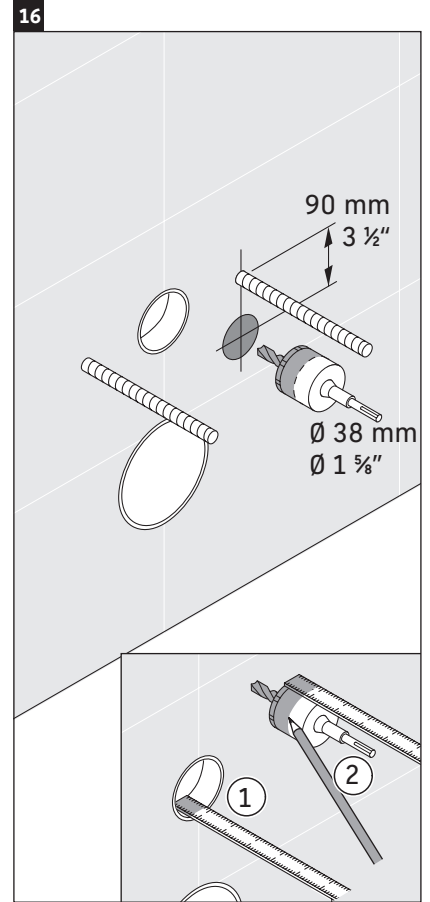

#100729 00 00

#WD1003

#WD1004

DURAVIT AG
Werderstr. 36
78132 Hornberg
Germany
Phone +49 7833 70 0
Fax +49 7833 70 289
info@duravit.com
www.duravit.com