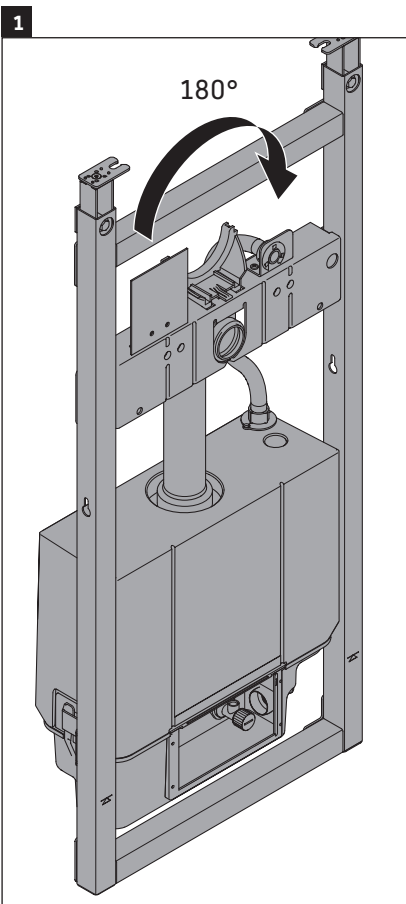

#100729 00 00

#WD1003

#WD1004

DURAVIT AG
Werderstr. 36
78132 Hornberg
Germany
Phone +49 7833 70 0
Fax +49 7833 70 289
info@duravit.com
www.duravit.com