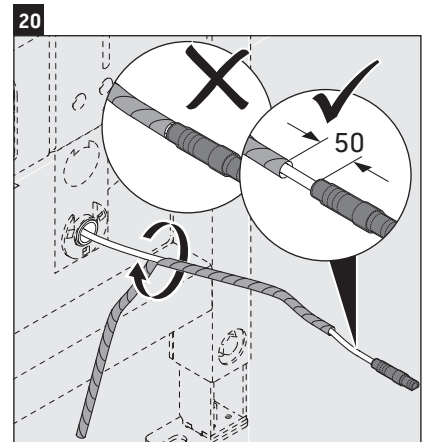

#100729 00 00

#WD1003

#WD1004

DURAVIT AG
Werderstr. 36
78132 Hornberg
Germany
Phone +49 7833 70 0
Fax +49 7833 70 289
info@duravit.com
www.duravit.com