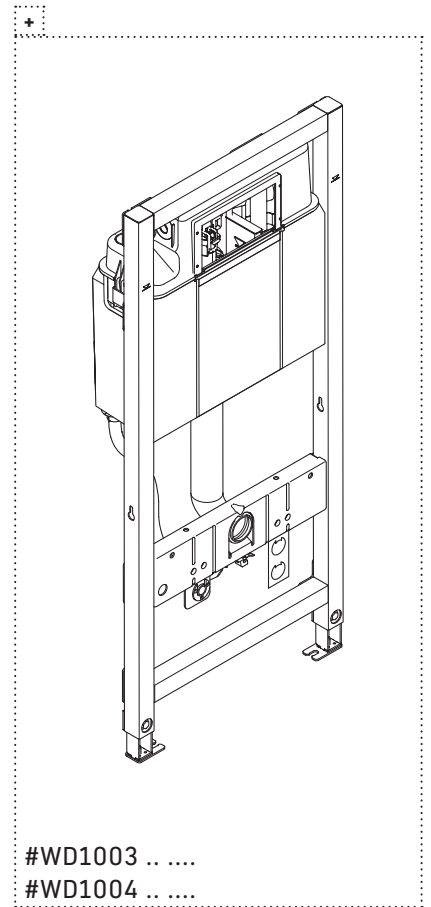

#100729 00 00

#WD1003

#WD1004

DURAVIT AG
Werderstr. 36
78132 Hornberg
Germany
Phone +49 7833 70 0
Fax +49 7833 70 289
info@duravit.com
www.duravit.com