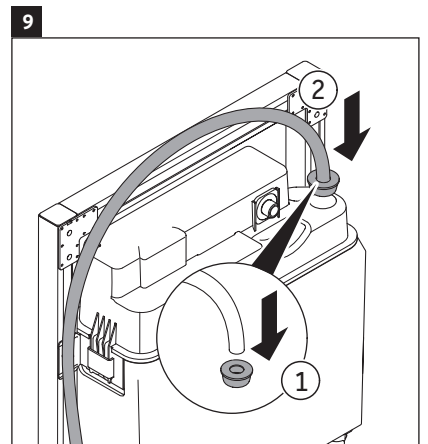

#100729 00 00

#WD1003

#WD1004

DURAVIT AG
Werderstr. 36
78132 Hornberg
Germany
Phone +49 7833 70 0
Fax +49 7833 70 289
info@duravit.com
www.duravit.com