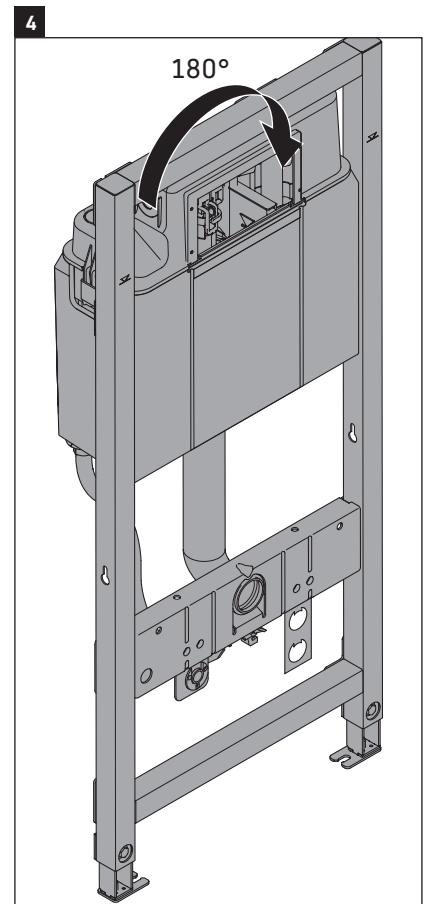

#100729 00 00

#WD1003

#WD1004

DURAVIT AG
Werderstr. 36
78132 Hornberg
Germany
Phone +49 7833 70 0
Fax +49 7833 70 289
info@duravit.com
www.duravit.com