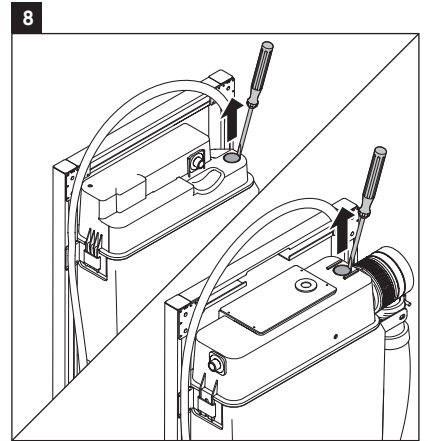

#100729 00 00

#WD1003

#WD1004

DURAVIT AG
Werderstr. 36
78132 Hornberg
Germany
Phone +49 7833 70 0
Fax +49 7833 70 289
info@duravit.com
www.duravit.com