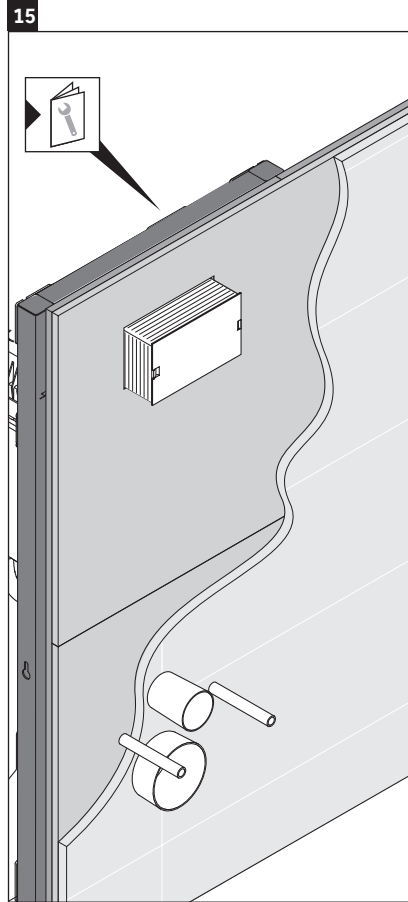

#100729 00 00

#WD1003

#WD1004

DURAVIT AG
Werderstr. 36
78132 Hornberg
Germany
Phone +49 7833 70 0
Fax +49 7833 70 289
info@duravit.com
www.duravit.com