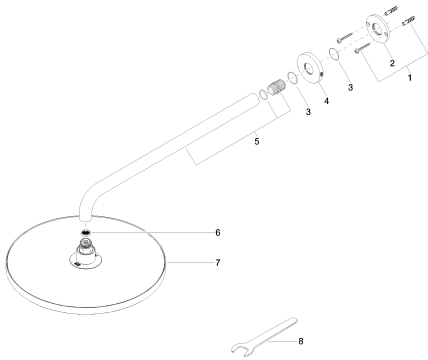

chroom

Maattekening

Alle gegevens in mm / inch = mm x 0,0394

Douchen - Tara.
Regendouche met wandbevestiging - chroom
Artikelnummer: 28 679 970-00

Doorstroomdiagram

Douchen - Tara.

Regendouche met wandbevestiging - chroom

Artikelnummer: 28 679 970-00

Andere oppervlaktevarianten

platina mat
28 679 970-06

platina
28 679 970-08

Dark Brass matt
28 679 970-16

Dark Bronze matt
28 679 970-17

mat zwart
28 679 970-33

Dark Platinum matt
28 679 970-99

Andere oppervlakken op aanvraag (xtra Service)

Aanbevolen toebehoren

35 085 970 90
Inbouwandbocht -

Douchen - Tara.
Regendouche met wandbevestiging - chroom
Artikelnummer: 28 679 970-00

Lijst met reserveonderdelen

Nr.	Artikelnummer	Omschrijving	Ingebouwde hoeveelheid
1	04 30 31 032 00 90	Bevestiging -	1
2	09 17 20 120 90	Aansluiting -	1
3	09 14 10 150 90	Dichting -	2
4	09 27 97 015-00	Rozet - chroom	1
5	90 11 03 070 00-00	Buis - chroom	1
6	09 23 01 075 90	Dichting -	1
7	04 12 05 091 00-00	Douchekop - chroom	1
8	09 30 09 069 90	Montagesleutel -	1