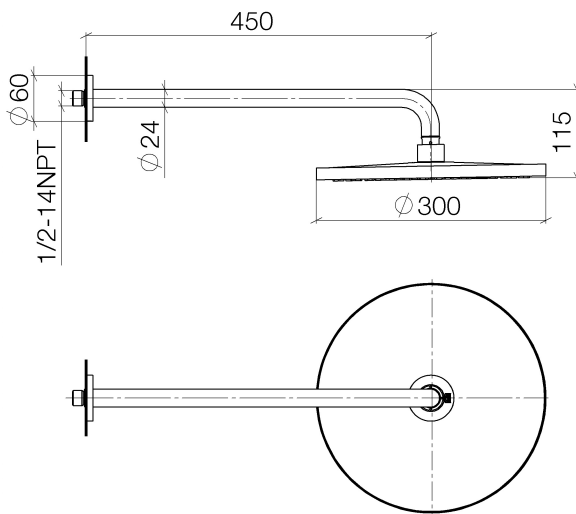

Douchen - Tara.

Regendouche met wandbevestiging - chroom

Artikelnummer: 28 679 970-00

- Sprong 450 mm
- Regenstraal
- Met antikalksysteem
- Regendouche Ø 300mm
- Rozet Ø 60 mm
- Aansluiting 1/2"
- Doorstroomhoeveelheid max. 14 l/min
- Kranengroep volgens DIN 4109: 2

chroom

Maattekening

Alle gegevens in mm / inch = mm x 0,0394

Douchen - Tara.
Regendouche met wandbevestiging - chroom
Artikelnummer: 28 679 970-00

Doorstroomdiagram

Douchen - Tara.

Regendouche met wandbevestiging - chroom

Artikelnummer: 28 679 970-00

Andere oppervlaktevarianten

platina mat
28 679 970-06

platina
28 679 970-08

Dark Brass matt
28 679 970-16

Dark Bronze matt
28 679 970-17

mat zwart
28 679 970-33

Dark Platinum matt
28 679 970-99