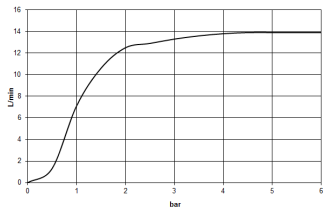

chroom

Maattekening

Alle gegevens in mm / inch = mm x 0,0394

Douchen - Tara.
Regendouche met wandbevestiging - chroom
Artikelnummer: 28 679 970-00

Doorstroomdiagram

Douchen - Tara.

Regendouche met wandbevestiging - chroom