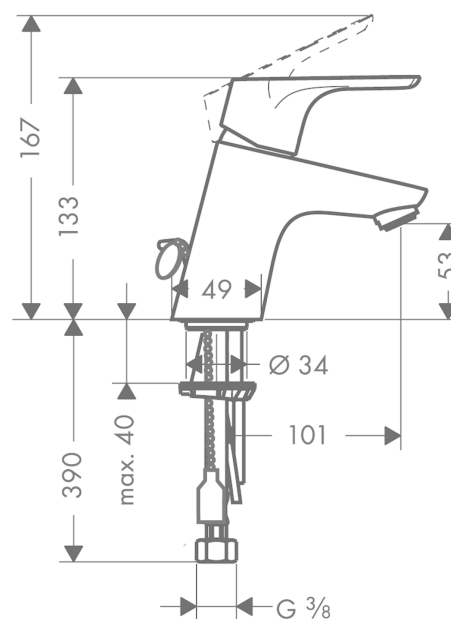

Focus

Focus 70 ééngreeps wastafelmengkraan met ketting

Oppervlakken: **chrom** Artikelnummer: **31732000**

Beschrijving

- voorsprong uitloop 101 mm
- normale straal
- EcoSmart doorstroom 5 l/min
- keramisch kardoes
- SafetyFunctie instelbare heetwaterbegrenzing
- incl. ketting
- G 3/8 flexibele aansluitslangen
- QuickClean anti-kalkperlator
- Geluidsklasse: I
- Kiwa K6161_Mechanical Mixers EN817

Technologie

Designprijzen

Productfoto

Maattekening

Doorstroomdiagram