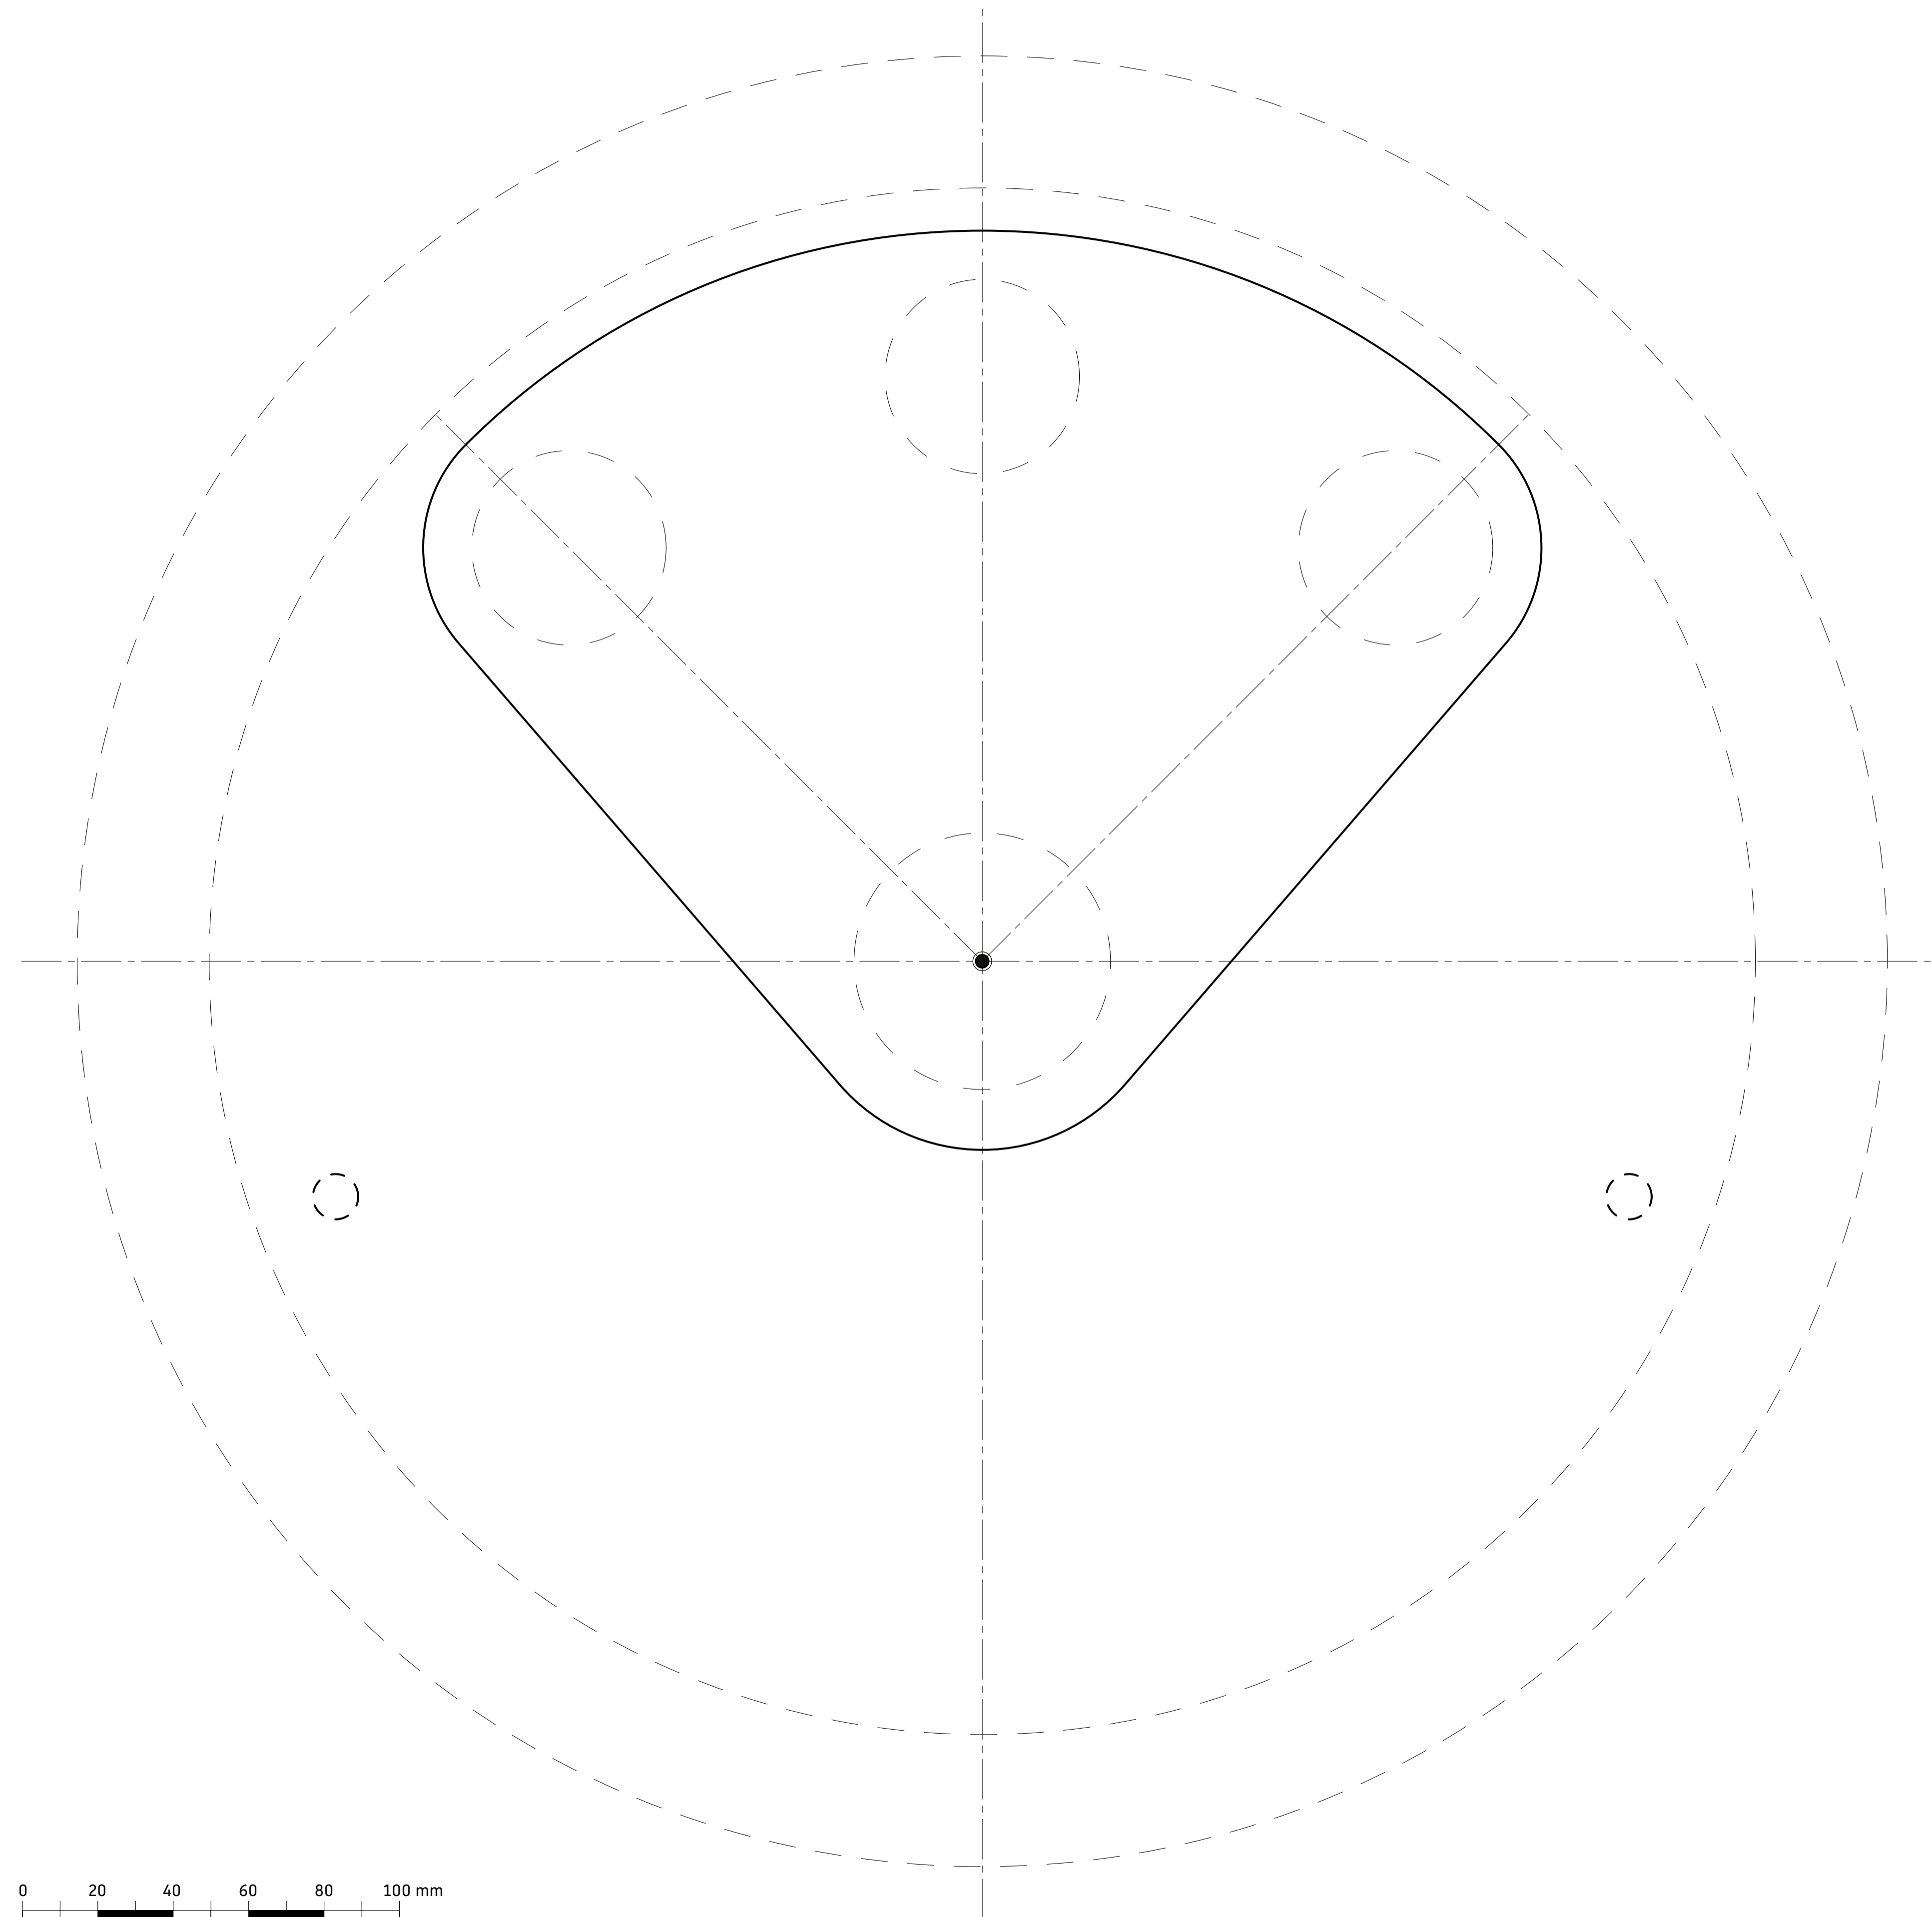

Cape Cod

Schablone und Montageanleitung
Template and mounting instructions
Gabarit et notice de montage
Sjabloon en montagehandleiding
Modelo e instrucciones de montaje
Dima e istruzioni di montaggio
Molde e instruções de montagem
Skabelon og monteringsvejledning
Malline ja asennusohje
Mal og monteringsanvisning
Mall och monteringsanvisning
Szablon i instrukcja montażu
Шаблон и руководство по монтажу
Šablona a montážní návod
Šablóna a návod na montáž
Sablonozási és szerelési útmutató
Kalup i upute za montiranje
Šablon și instrucțiuni de montaj
Šablona in navodila za montažo
Шаблон и ръководство за монтаж
Šablons un montāžas instrukcija
Šablonas ir montavimo instrukcija
Šablon ve montaj kilavuzu
样板和安装说明
스탠실 및 설치 설명서
テンプレートおよび設置説明書
نقش القالب والتركيب

Aufsatzbecken
Washbowl
Vasque à poser
Opzetbak
Lavabo sobre encimera
Bacinella sopra piano
Lavatório de posar
Fritstående håndvask
Pesuallas, pöytätaasoennus
Servant som står oppå benk
Tvättställ för placering på bänkskiva
Alusele paigaldatav valamü
Umywalka na blatowa
Накладная раковина
Umyvadlo na desku
Umyvadlo na dosku
Mosdókgagyló
Umivaonik
Lavoar pe blat
Pultni umivalnik
Мивки за поставяне отгоре
Uzliekamā izlietne
Uždedamas praustuvas
Tezgah üstü lavabo
碗盆
여분의 개수대
カウンタートップ洗面器
حوض علي