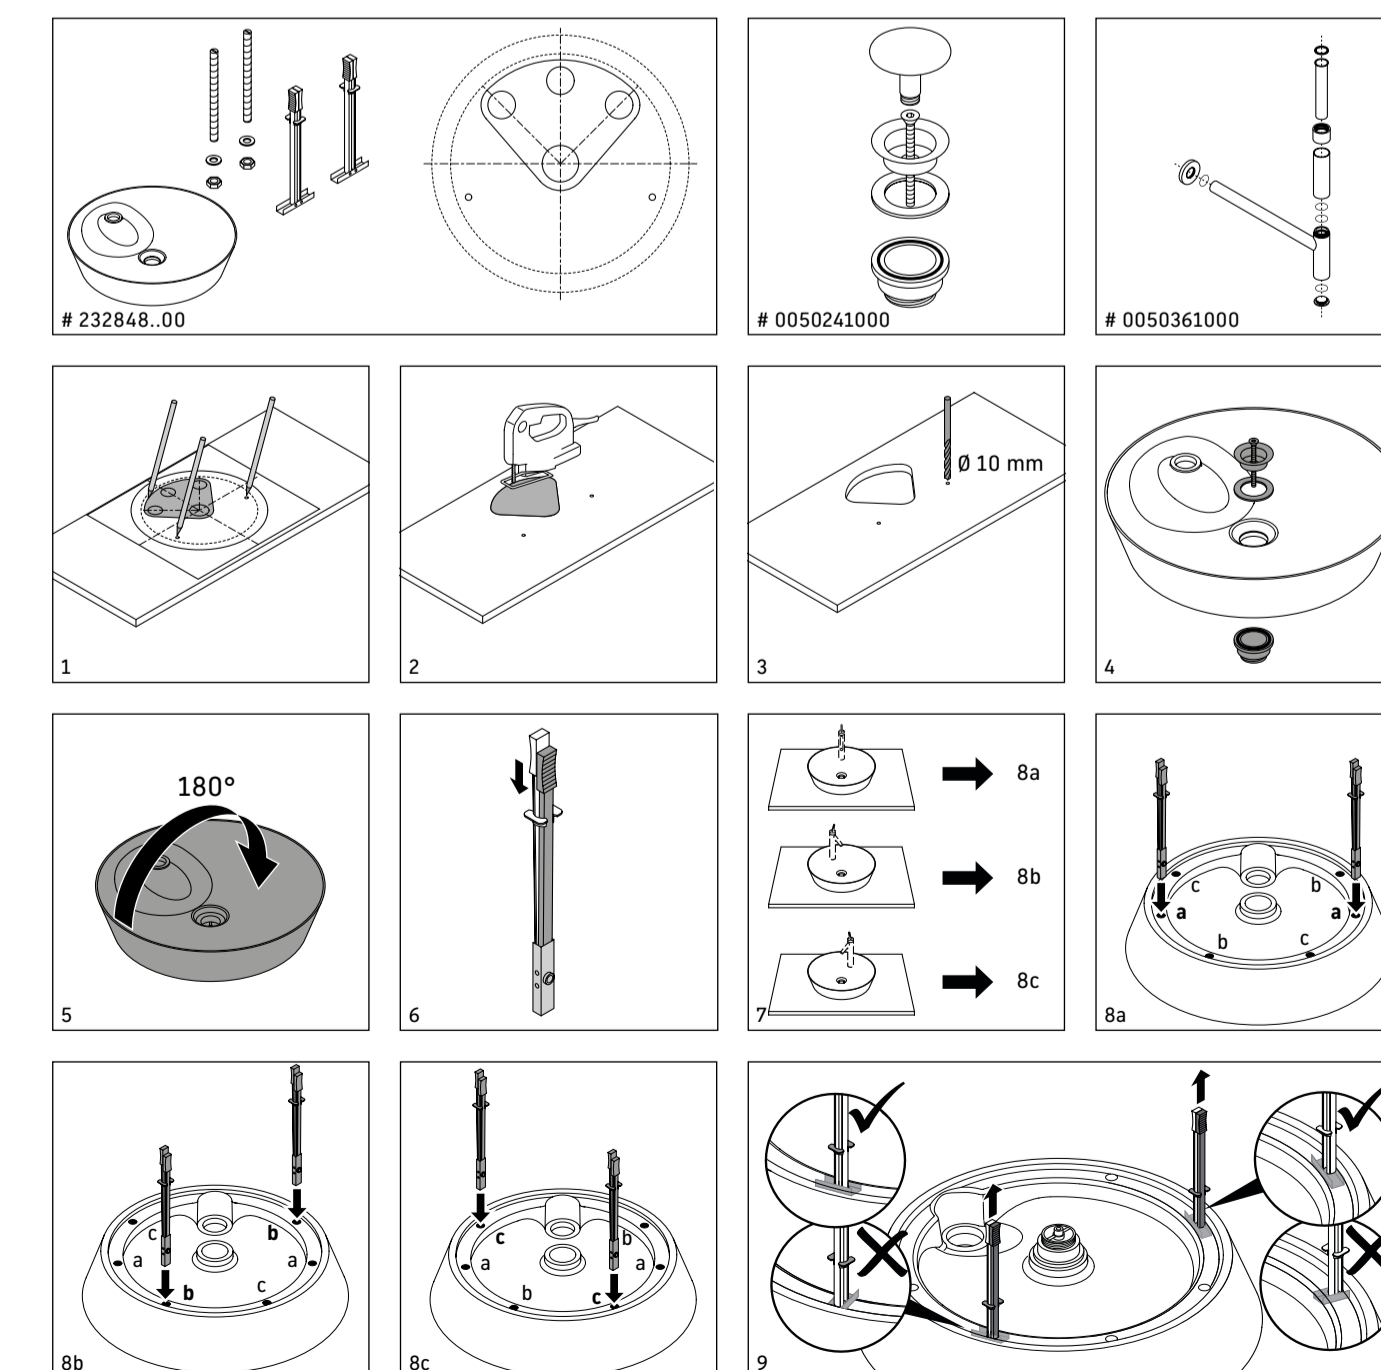

# Cape Cod

**Schablone und Montageanleitung**  
**Template and mounting instructions**  
**Gabarit et notice de montage**  
**Sjabloon en montagehandleiding**  
**Modelo e instrucciones de montaje**  
**Dima e istruzioni di montaggio**  
**Molde e instruções de montagem**  
**Skabelon og monteringsvejledning**  
**Malline ja asennusohje**  
**Mal og monteringsanvisning**  
**Mall och monteringsanvisning**  
**Szablon i instrukcja montażu**  
**Шаблон и руководство по монтажу**  
**Šablona a montážní návod**  
**Šablóna a návod na montáž**  
**Sablonozási és szerelési útmutató**  
**Kalup i upute za montiranje**  
**Šablon și instrucțiuni de montaj**  
**Šablona in navodila za montažo**  
**Шаблон и ръководство за монтаж**  
**Šablons un montāžas instrukcija**  
**Šablonas ir montavimo instrukcija**  
**Šablon ve montaj kilavuzu**  
**样板和安装说明**  
**스탠실 및 설치 설명서**  
**テンプレートおよび設置説明書**  
**نقش القالب والتركيب**

**Aufsatzbecken**  
**Washbowl**  
**Vasque à poser**  
**Opzetbak**  
**Lavabo sobre encimera**  
**Bacinella sopra piano**  
**Lavatório de posar**  
**Fritstående håndvask**  
**Pesuallas, pöytätaasoennus**  
**Servant som står oppå benk**  
**Tvättställ för placering på bänkskiva**  
**Alusele paigaldatav valamü**  
**Umywalka na blatowa**  
**Накладная раковина**  
**Umyvadlo na desku**  
**Umyvadlo na dosku**  
**Mosdókgagyló**  
**Umivaonik**  
**Lavoar pe blat**  
**Pultni umivalnik**  
**Мивки за поставяне отгоре**  
**Uzliekamā izlietne**  
**Uždedamas praustuvas**  
**Tezgah üstü lavabo**  
**碗盆**  
**여분의 개수대**  
**カウンタートップ洗面器**  
**حوض علي**