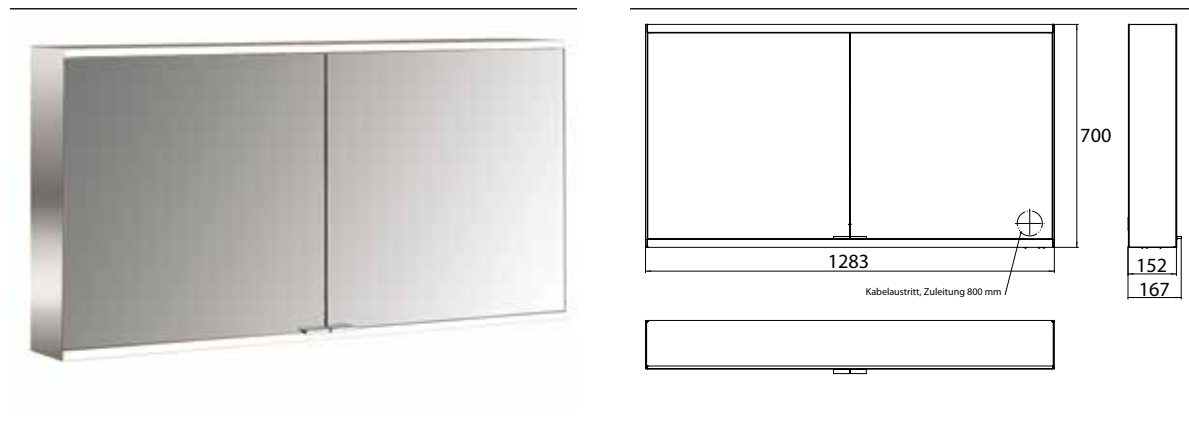

Spiegelkast prime 2, 1.300 mm, 2 deuren, opbouwmodel, IP20 achterwand wit

Art.nr.9497 051 47

Zijwanden verspiegeld, met verspiegelde of witte glazen achterwand, 2 variabel instelbare planchetten, 2 deuren, 2 stopcontacten en 1 lichtschakelaar, hoogte 700 mm, LED-verlichting (ca. 4.000 K), Energieklasse: A A++