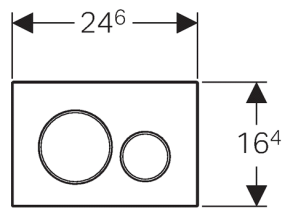

Geberit bedieningsplaat Sigma20, voor 2-toets spoeling

Toepassing

- Voor de spoelactivering bij Geberit Sigma inbouwreservoirs

Eigenschappen

- Frontbediening
- Drukstiften geluiddempend, snelinstelling zonder gereedschap

Technische gegevens

Bedieningskracht < 20 N

Leveringsomvang

- Montageframe
- 2 afstandshouders
- 2 drukstiften

Artikel

| Art. nr. | Kleur | Materiaal | Oppervlaktelaag |
|--------------|---|-----------------|-----------------|
| 115.882.KH.1 | Glans- / mat / glansverchromd | Kunststof | Zonder |
| 115.882.KJ.1 | Wit / glansverchromd / wit | Kunststof | Zonder |
| 115.882.KK.1 | Wit / goudeffect / wit | Kunststof | Zonder |
| 115.882.KL.1 | Wit / mat / mat verchromd | Kunststof | Zonder |
| 115.882.KM.1 | Zwart / glansverchromd / zwart | Kunststof | Zonder |
| 115.882.KN.1 | Mat / glans- / mat verchromd | Kunststof | Zonder |
| 115.882.SN.1 | Geborsteld rvs / gepolijst / geborsteld | Roestvast staal | Easy-to-clean |

 Kleuren en oppervlakken zijn in de volgorde plaat / ring / drukknop in de bestellijst aangegeven

Toebehoren

- Toiletblokhouders voor inbouwreservoir, voor Geberit Sigma inbouwreservoir 12 cm
- Verlengset, voor Geberit Sigma, Geberit Omega en Geberit Kappa inbouwreservoirs