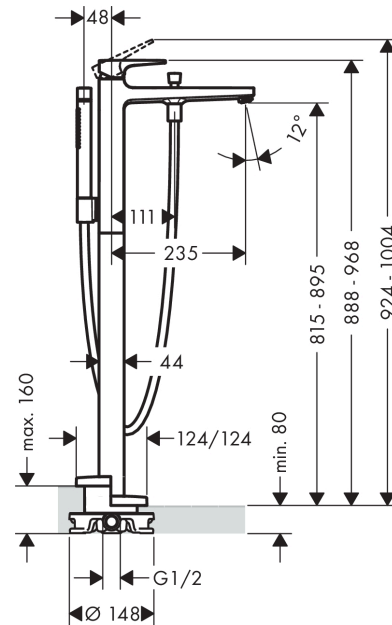

Metropol
ééngreeps badmengkraan vloergemonteerd met rechte greep
 Oppervlakken: **mat wit** Artikelnummer: **32532700**

Beschrijving

- Bestaat verder uit: ééngreeps badmengkraan vrijstaand, staafhanddouche, doucheslang, douchehouder
- voorsprong uitloop 235 mm
- inbouwmontage
- Straal soort kraan: normale straal
- Straal soort handdouche: Rain krachtige regenstraal, MonoRain straal
- keramisch kardoes
- SafetyFunctie instelbare heetwaterbegrenzing
- automatische omstelling

Artikeldetails

Technologie

Productfoto

Maattekening

Doorstroomdiagram