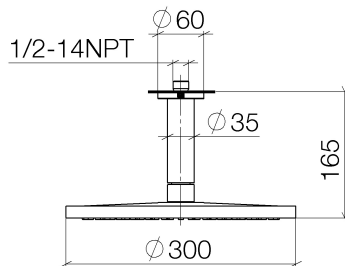

Douchen - IMO

Regendouche met plafondbevestiging - chroom

Artikelnummer: 28 689 970-00

- Regenstraal
- Met antikalksysteem
- Regendouche Ø 300mm
- Rozet Ø 60 mm optioneel
- Aansluiting 1/2"
- Doorstroomhoeveelheid max. 14 l/min
- Kranengroep volgens DIN 4109: 2

chrom

Maattekening

Alle gegevens in mm / inch = mm x 0,0394

Douchen - IMO
Regendouche met plafondbevestiging - chroom
Artikelnummer: 28 689 970-00

Doorstroomdiagram

Douchen - IMO
Regendouche met plafondbevestiging - chroom
Artikelnummer: 28 689 970-00