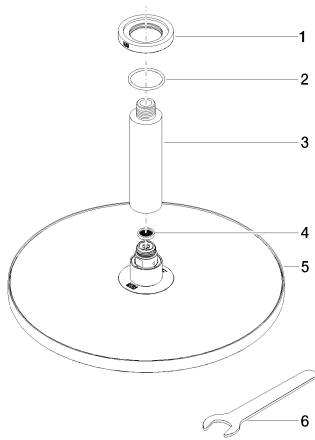

chrom

Maattekening

Alle gegevens in mm / inch = mm x 0,0394

Douchen - IMO
Regendouche met plafondbevestiging - chroom
Artikelnummer: 28 689 970-00

Doorstroomdiagram

Douchen - IMO
Regendouche met plafondbevestiging - chroom
Artikelnummer: 28 689 970-00

Aanbevolen toebehoren

35 085 970 90
Inbouwandbocht -

Douchen - IMO
 Regendouche met plafondbevestiging - chroom
 Artikelnummer: 28 689 970-00

Lijst met reserveonderdelen

Nr.	Artikelnummer	Omschrijving	Ingebouwde hoeveelheid
1	09 27 22 040-00	Rozet - chroom	1
2	09 14 10 141 90	Dichting -	1
3	09 11 03 080-00	Aansluiting - chroom	1
4	09 23 01 075 90	Dichting -	1
5	04 12 05 091 00-00	Douchekop - chroom	1
6	09 30 09 069 90	Montagesleutel -	1