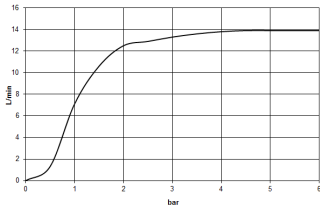

chrom

Maattekening

Alle gegevens in mm / inch = mm x 0,0394

Douchen - IMO
Regendouche met plafondbevestiging - chroom
Artikelnummer: 28 689 970-00

Doorstroomdiagram

Douchen - IMO
Regendouche met plafondbevestiging - chroom
Artikelnummer: 28 689 970-00