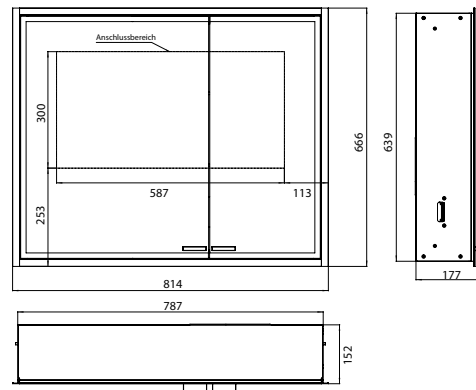

PRODUCTINFORMATIE

Spiegelkast prestige 2, 815 mm, inbouwmodell, brede deur aan de linkerkant, IP44 zonder light system

Art.nr.9897 071 03

met emco lichtsystem. Werking van de functies: aan/uit, lichtsterkte, lichtkleur (2.700 tot 6.500 K) en scene selectie (Cosmetic, Energizing, Relaxing) via de App controleerbaar of rechtstreeks op het Touch bedieningspaneel. Netwerken van verschillende lichtbronnen via Bluetooth. Gedetailleerde informatie over het emco lichtsystem op www.emco-bath.com. Zonder emco light system: 2 lichtschakelaars, (lichtsterkte en lichtkleur traploos instelbaar). LED-verlichting rondom, met verspiegelde achterwand, 2 traploos verstelbare glazen planchetten, 2 stopcontacten, Touch bedieningspaneel, hoogte 666 mm, Energieklasse: A A++