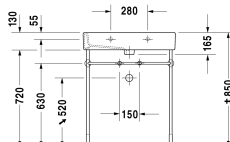

Wastafel, meubelwastafel # 045470..00 / 045470..30 /
045470..41 / 045470..44 / 045470..60 / 045470..70

| < 700 mm > |

Wastafel, meubelwastafel	Afmetingen	Gewicht	Bestelnummer
met kraanvlak, 700 mm			
Kleuren			
00 Wit 08 Zwart			
Variante			
● met overloop	700 x 470 mm	20,900 kg	045470..00
●●● met overloop	700 x 470 mm	20,900 kg	045470..30
● zonder overloop	700 x 470 mm	20,900 kg	045470..41
●●● zonder overloop	700 x 470 mm	20,900 kg	045470..44
☒ met overloop	700 x 470 mm	20,900 kg	045470..60
☒ zonder overloop	700 x 470 mm	20,900 kg	045470..70
Sanitair keramiek met de speciale WonderGliss behandeling blijft langer glanzend schoon en aantrekkelijk. Als u een artikel in WonderGliss bestelt, dient u een "1" toe te voegen aan het modelnummer als 11de cijfer.			
Onderdeel			
Designsifon		1,500 kg	005036
Kniehevelventiel bediening horizontaal**		0,500 kg	005031
Handdoekhouder vierkante buis 14 mm, chroom, voor wastafel # 045470	655 mm	0,600 kg	003047
Accessory for ceramics			
Afvoerventiel voor wastafels zonder overloop	80 mm	0,400 kg	005038
Geschikte producten