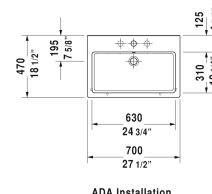

Wastafel, meubelwastafel # 045470..00 / 045470..30 /  
045470..41 / 045470..44 / 045470..60 / 045470..70

| < 700 mm > |

Wastafel, meubelwastafel	Afmetingen	Gewicht	Bestelnummer
met kraanvlak, 700 mm			
<b>Kleuren</b>			
00 Wit 08 Zwart			
<b>Variante</b>			
● met overloop	700 x 470 mm	20,900 kg	045470..00
●●● met overloop	700 x 470 mm	20,900 kg	045470..30
● zonder overloop	700 x 470 mm	20,900 kg	045470..41
●●● zonder overloop	700 x 470 mm	20,900 kg	045470..44
☒ met overloop	700 x 470 mm	20,900 kg	045470..60
☒ zonder overloop	700 x 470 mm	20,900 kg	045470..70
Sanitair keramiek met de speciale WonderGliss behandeling blijft langer glanzend schoon en aantrekkelijk. Als u een artikel in WonderGliss bestelt, dient u een "1" toe te voegen aan het modelnummer als 11de cijfer.			
<b>Onderdeel</b>			
Designsifon		1,500 kg	005036
Kniehevelventiel bediening horizontaal**		0,500 kg	005031
Handdoekhouder vierkante buis 14 mm, chroom, voor wastafel # 045470	655 mm	0,600 kg	003047
<b>Accessory for ceramics</b>			
Afvoerventiel voor wastafels zonder overloop	80 mm	0,400 kg	005038
<b>Geschikte producten</b>			