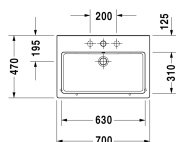

Wastafel, meubelwastafel # 045470..00 / 045470..30 /  
045470..41 / 045470..44 / 045470..60 / 045470..70

| < 700 mm > |

Wastafel, meubelwastafel	Afmetingen	Gewicht	Bestelnummer
met kraanvlak, 700 mm			
<b>Kleuren</b>			
00 Wit 08 Zwart			
<b>Variante</b>			
● met overloop	700 x 470 mm	20,900 kg	045470..00
●●● met overloop	700 x 470 mm	20,900 kg	045470..30
● zonder overloop	700 x 470 mm	20,900 kg	045470..41
●●● zonder overloop	700 x 470 mm	20,900 kg	045470..44
☒ met overloop	700 x 470 mm	20,900 kg	045470..60
☒ zonder overloop	700 x 470 mm	20,900 kg	045470..70
Sanitair keramiek met de speciale WonderGliss behandeling blijft langer glanzend schoon en aantrekkelijk. Als u een artikel in WonderGliss bestelt, dient u een "1" toe te voegen aan het modelnummer als 11de cijfer.			
<b>Onderdeel</b>			
Designsifon		1,500 kg	005036
Kniehevelventiel bediening horizontaal**		0,500 kg	005031
Handdoekhouder vierkante buis 14 mm, chroom, voor wastafel # 045470	655 mm	0,600 kg	003047
<b>Accessory for ceramics</b>			
Afvoerventiel voor wastafels zonder overloop	80 mm	0,400 kg	005038
<b>Geschikte producten</b>			