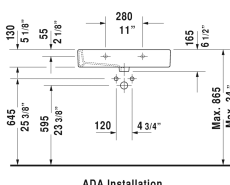

Wastafel, meubelwastafel # 045470..00 / 045470..30 /  
045470..41 / 045470..44 / 045470..60 / 045470..70

| < 700 mm > |

Wastafel, meubelwastafel	Afmetingen	Gewicht	Bestelnummer
met kraanvlak, 700 mm			
<b>Kleuren</b>			
00 Wit 08 Zwart			
<b>Variante</b>			
● met overloop	700 x 470 mm	20,900 kg	045470..00
●●● met overloop	700 x 470 mm	20,900 kg	045470..30
● zonder overloop	700 x 470 mm	20,900 kg	045470..41
●●● zonder overloop	700 x 470 mm	20,900 kg	045470..44
☒ met overloop	700 x 470 mm	20,900 kg	045470..60
☒ zonder overloop	700 x 470 mm	20,900 kg	045470..70
Sanitair keramiek met de speciale WonderGliss behandeling blijft langer glanzend schoon en aantrekkelijk. Als u een artikel in WonderGliss bestelt, dient u een "1" toe te voegen aan het modelnummer als 11de cijfer.			
<b>Onderdeel</b>			
Designsifon		1,500 kg	005036
Kniehevelventiel bediening horizontaal**		0,500 kg	005031
Handdoekhouder vierkante buis 14 mm, chroom, voor wastafel # 045470	655 mm	0,600 kg	003047
<b>Accessory for ceramics</b>			
Afvoerventiel voor wastafels zonder overloop	80 mm	0,400 kg	005038
<b>Geschikte producten</b>			