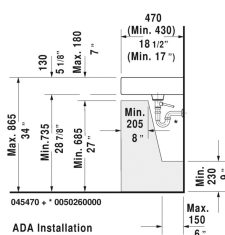

Wastafel, meubelwastafel # 045470..00 / 045470..30 /  
045470..41 / 045470..44 / 045470..60 / 045470..70

| < 700 mm > |

Wastafel, meubelwastafel	Afmetingen	Gewicht	Bestelnummer
met kraanvlak, 700 mm			
<b>Kleuren</b>			
00 Wit 08 Zwart			
<b>Variante</b>			
● met overloop	700 x 470 mm	20,900 kg	045470..00
●●● met overloop	700 x 470 mm	20,900 kg	045470..30
● zonder overloop	700 x 470 mm	20,900 kg	045470..41
●●● zonder overloop	700 x 470 mm	20,900 kg	045470..44
☒ met overloop	700 x 470 mm	20,900 kg	045470..60
☒ zonder overloop	700 x 470 mm	20,900 kg	045470..70
Sanitair keramiek met de speciale WonderGliss behandeling blijft langer glanzend schoon en aantrekkelijk. Als u een artikel in WonderGliss bestelt, dient u een "1" toe te voegen aan het modelnummer als 11de cijfer.			
<b>Onderdeel</b>			
Designsifon		1,500 kg	005036
Kniehevelventiel bediening horizontaal**		0,500 kg	005031
Handdoekhouder vierkante buis 14 mm, chroom, voor wastafel # 045470	655 mm	0,600 kg	003047
<b>Accessory for ceramics</b>			
Afvoerventiel voor wastafels zonder overloop	80 mm	0,400 kg	005038
<b>Geschikte producten</b>			