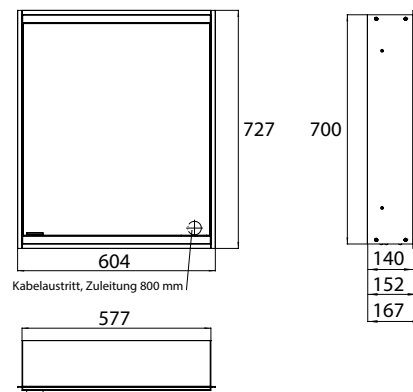

PRODUCTINFORMATIE

Spiegelkast prime 2, 600 mm, 1 deur, inbouwmodel, IP20 achterwand spiegel

Art.nr.9497 060 32

met lichtpakket, met verspiegelde of witte glazen achterwand, 2 variabel instelbare planchetten, 1 deur (scharnier rechts), 1 stopcontact en 2 lichtschakelaars, lichtsterkte en lichtkleur (koud/warm) traploos instelbaar, hoogte 730 mm, LED-verlichting, Energieklasse: A A++