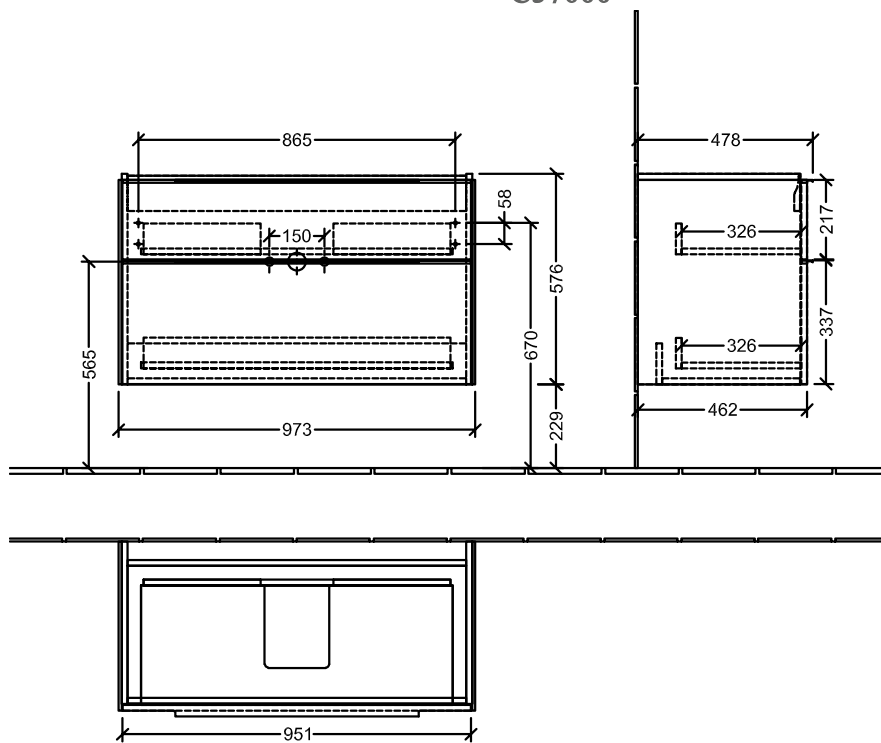

TECHNISCHE TEKENINGEN

C57000

Subway 3.0 C5700	 Villeroy & Boch 1748
V01 / 08.12.2020