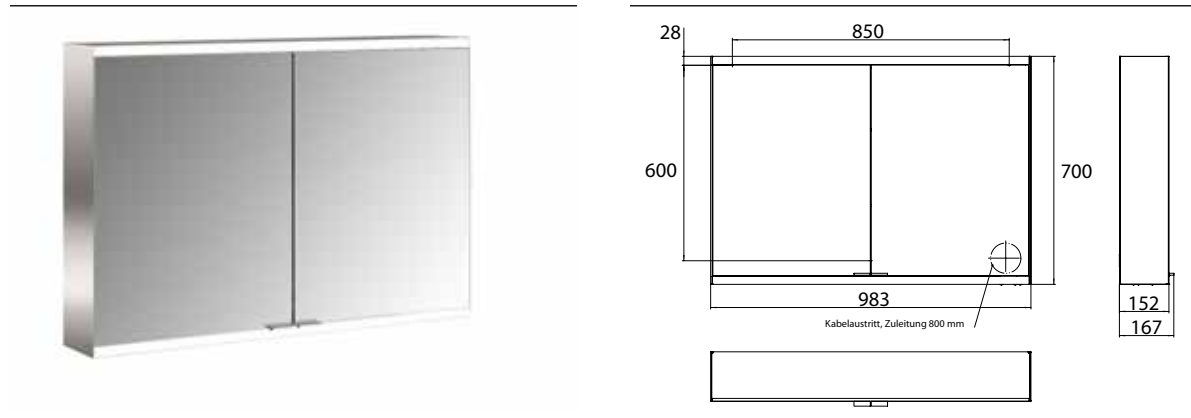

Spiegelkast prime 2, 1.000 mm, 2 deuren, opbouwmodel, IP20 achterwand wit

Art.nr.9497 061 45

met lichtpakket, Zijwanden verspiegeld, met verspiegelde of witte glazen achterwand, 2 variabel instelbare planchetten, 2 deuren, 2 stopcontacten en 2 lichtschakelaars, lichtsterkte en lichtkleur (koud/warm) traploos instelbaar, hoogte 700 mm, LED-verlichting rondom, Energieklasse: A A++