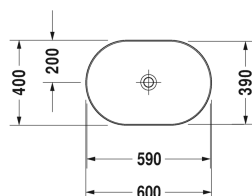

Opzetwastafel # 037960..00

| < 600 mm > |

Opzetwastafel	Afmetingen	Gewicht	Bestelnummer
geslepen, zonder overloop, zonder kraanvlak, met afvoerventiel incl. keramische afdekkap wit, incl. bevestiging, 600 mm			
Kleuren			
00 Wit 21 Zand zijdemat 23 Grijs zijdemat 26 Wit zijdemat			
Variante			
☒ binnenzijde waskom wit, buitenzijde wit	600 x 400 mm	9,200 kg	037960..00
Infobox			
* opgelet: bij gebruik van deze sifon, gelieve rekening te houden met de afvoerhoogte van afgewerkte vloer tot midden afvoer zoals vermeld op het blad met technische gegevens., Vervaardigd uit de speciale gietmassa DuraCeram			
Sanitair keramiek met de speciale WonderGliss behandeling blijft langer glanzend schoon en aantrekkelijk. Als u een artikel in WonderGliss bestelt, dient u een "1" toe te voegen aan het modelnummer als 11de cijfer.			
Onderdeel			
Designsifon		1,500 kg	005036
Geschikte producten			
Wastafelonderbouw hangend 1 lade, console met één uitsparing, voor 1 opzetkom midden, 800 x 550 mm	800 x 550 mm		KT6694
Wastafelonderbouw hangend 1 lade, console met één uitsparing, voor 1 opzetkom midden, 1000 x 550 mm	1000 x 550 mm		KT6695
Wastafelonderbouw hangend 1 lade, console met één uitsparing, voor 1 opzetkom midden, 1200 x 550 mm	1200 x 550 mm		KT6696
Wastafelonderbouw hangend 2 lades, bovenste lade incl. sifonuitsparing en schort, console met één uitsparing, voor 1 opzetkom midden, 800 x 550 mm	800 x 550 mm		KT6654
Wastafelonderbouw hangend 2 lades, bovenste lade incl. sifonuitsparing en schort, console met één uitsparing, voor 1 opzetkom midden, 1000 x 550 mm	1000 x 550 mm		KT6655