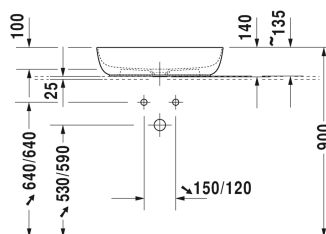

Opzetwastafel # 037960..00

| < 600 mm > |

Opzetwastafel	Afmetingen	Gewicht	Bestelnummer
geslepen, zonder overloop, zonder kraanvlak, met afvoerventiel incl. keramische afdekkap wit, incl. bevestiging, 600 mm			
Kleuren			
00 Wit 21 Zand zijdemat 23 Grijs zijdemat 26 Wit zijdemat			
Variante			
☒ binnenzijde waskom wit, buitenzijde wit	600 x 400 mm	9,200 kg	037960..00
Infobox			
* opgelet: bij gebruik van deze sifon, gelieve rekening te houden met de afvoerhoogte van afgewerkte vloer tot midden afvoer zoals vermeld op het blad met technische gegevens., Vervaardigd uit de speciale gietmassa DuraCeram			
Sanitair keramiek met de speciale WonderGliss behandeling blijft langer glanzend schoon en aantrekkelijk. Als u een artikel in WonderGliss bestelt, dient u een "1" toe te voegen aan het modelnummer als 11de cijfer.			
Onderdeel			
Designsifon		1,500 kg	005036
Geschikte producten			
Wastafelonderbouw hangend 1 lade, console met één uitsparing, voor 1 opzetkom midden, 800 x 550 mm	800 x 550 mm		KT6694
Wastafelonderbouw hangend 1 lade, console met één uitsparing, voor 1 opzetkom midden, 1000 x 550 mm	1000 x 550 mm		KT6695
Wastafelonderbouw hangend 1 lade, console met één uitsparing, voor 1 opzetkom midden, 1200 x 550 mm	1200 x 550 mm		KT6696
Wastafelonderbouw hangend 2 lades, bovenste lade incl. sifonuitsparing en schort, console met één uitsparing, voor 1 opzetkom midden, 800 x 550 mm	800 x 550 mm		KT6654
Wastafelonderbouw hangend 2 lades, bovenste lade incl. sifonuitsparing en schort, console met één uitsparing, voor 1 opzetkom midden, 1000 x 550 mm	1000 x 550 mm		KT6655