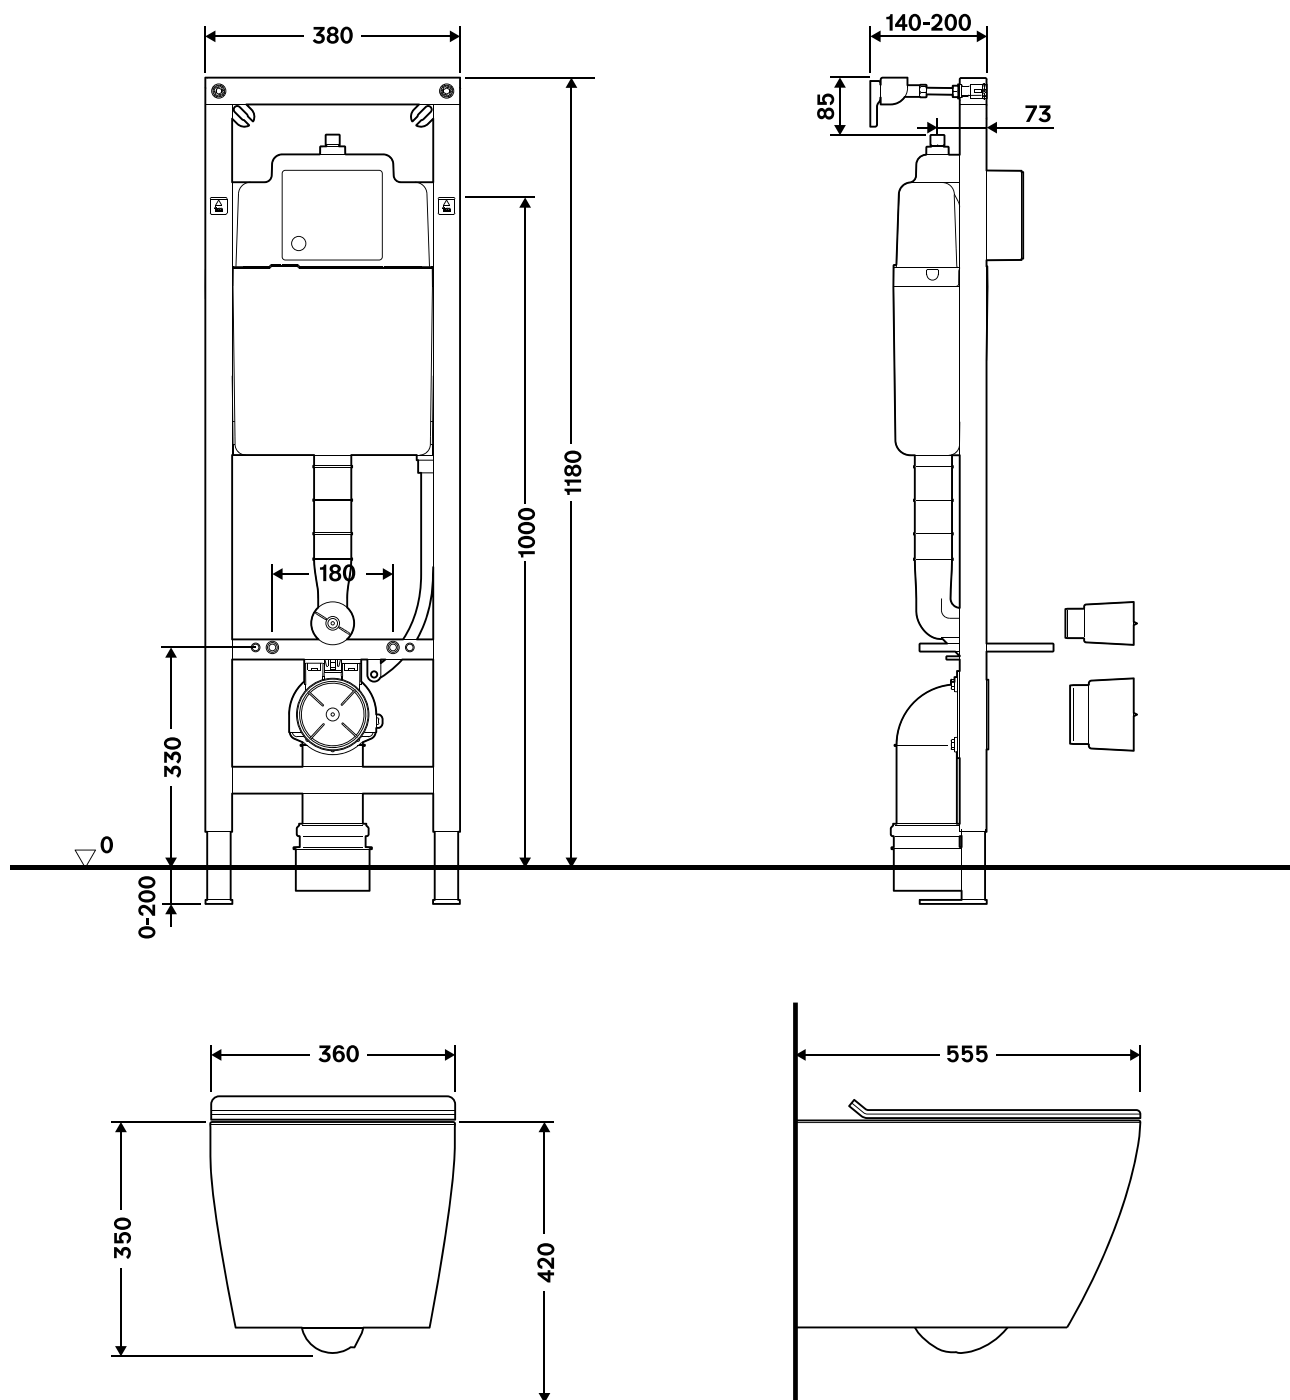

T5 Toilet pack Premium

Black
sensor plate
6055700238

White
sensor plate
6055700201

Toilet Dome + IR & Spectre flushing system

Toilette Dome + IR & Spectre-Spülsystem

Toilette Dome + système de rinçage IR & Spectre

Toilet Dome + IR & Spectre-spoelsysteem

Gabinetto Dome + IR & Spectre sistema di lavaggio

Baño Dome + sistema de enjuague IR & Spectre

Banheiro Dome + sistema de descarga IR & Spectre

Ceramic

Series	Dome
Type	Standard sized toilet
Coating	Standard glazing
Flush type	Rimless
Specialties	With thin softclose toilet seat
Norms	EN 997, EN 33

Mounting frame

Flushing volume	3L / 6L
Height	1180 - 1380 mm
Width	380 mm
Depth	140 - 200 mm
Norms	EN 14055, NF D12-208

Technology

Sensor technology	IR + IPEE Spectre
Flushing volume	Dual flush
Sensor plate	Glass
Manual override detection	Yes
Overflow prevention	Yes
Power	230V
Norms	EN 61000-6-3

T5 Toilet pack Premium

Black
sensor plate
6055700238

White
sensor plate
6055700201

We reserve the right to make technical improvements and enhance the appearance of the products shown.
 Technische Verbesserungen und optische Veränderungen an den abgebildeten Produkten behalten wir uns vor.
 Nous nous réservons le droit d'apporter des améliorations techniques et de modifier l'apparence visuelle des produits présentés.
 Technische verbeteringen en optische wijzigingen ten opzichte van de afgebeelde producten voorbehouden.
 Con riserva di apportare modifiche tecniche.
 Nos reservamos el derecho de realizar modificaciones técnicas y de aspecto de los productos representados.
 Reservamo-nos o direito de efectuar melhorias técnicas e alterações visuais que beneficiem os produtos apresentados.