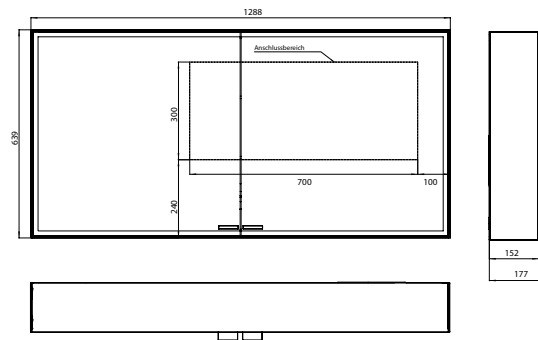

PRODUCTINFORMATIE

Spiegelkast prestige 2, 1288 mm, opbouwmodel, IP44 met light system

Art.nr.9897 080 09

met emco lichtsystem. Werking van de functies: aan/uit, lichtsterkte, lichtkleur (2.700 tot 6.500 K) en scene selectie (Cosmetic, Energizing, Relaxing) via de App controleerbaar of rechtstreeks op het Touch bedieningspaneel. Netwerken van verschillende lichtbronnen via Bluetooth. Gedetailleerde informatie over het emco lichtsystem op www.emco-bath.com. Zonder emco light system: 2 lichtschakelaars, (lichtsterkte en lichtkleur traploos instelbaar). LED-verlichting rondom, met verspiegelde achterwand, 2 traploos verstelbare glazen planchetten, 2 stopcontacten, Touch bedieningspaneel, hoogte 639 mm, Energieklasse: A A++