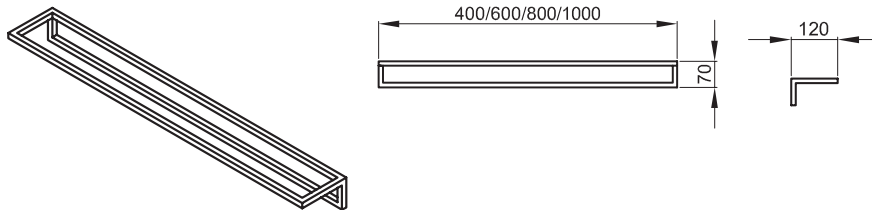

Technische Gegevens

BETTELUX SHAPE - Accessoires

handdoekhouder, frame uit staal, poedercoating fijn structuur mat

Design: Tesseraux + Partner

bestelnr.	Q030	Q031	Q032	Q033
Afmeting	40 x 12 x 7 cm	60 x 12 x 7 cm	80 x 12 x 7 cm	100 x 12 x 7 cm
Kleuren	leverbaar vanaf week 22/2015 Leverbaar in • wit (807) • taupe (809) • zwart (815) • sky (816) • mint (817) • rose (818)			

BETTELUX SHAPE - Accessoires

echthout inleg voor handdoekhouder

Design: Tesseraux + Partner

bestelnr.	Q040	Q041	Q042	Q043	Q044
Afmeting	20 x 12 x 1,9 cm	40 x 12 x 1,9 cm	60 x 12 x 1,9 cm	80 x 12 x 1,9 cm	100 x 12 x 1,9 cm
Kleuren	leverbaar vanaf week 22/2015 Leverbaar in • Eiken crème (812) • Eiken mokka (813) • Eiken natuur (814)				