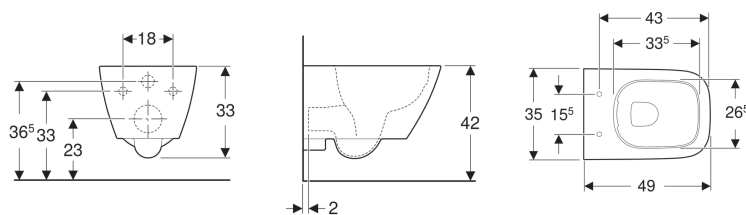

Geberit Smyle Square wand-wc diepspoel, kleine sprong, gesloten vorm, Rimfree

Voorbeeldafbeelding

Gebruiksdoelen

- Voor inbouwreservoirs
- Voor drukspoeler

Eigenschappen

- Wandhangend
- Diepspoel-wc
- Rimfree
- Eenvoudige bevestiging door Geberit wandbevestiging type EFF2 voor wc
- Type 1, volledig volume 6 / 5 l, volgens EN 997
- Spoelt met 4,5 l

- Gesloten vorm
- Verborgene bevestiging
- Kleine sprong

Technische gegevens

Materiaal | Sanitairkeramiek

Leveringsomvang

- Bevestigingsmateriaal

Extra te bestellen

- Wc-zitting

Art. nr.	Kleur / oppervlak	B	H	T
500.379.01.1	Wit	35 cm	33 cm	49 cm
500.379.01.8	Wit / KeraTect	35 cm	33 cm	49 cm

Toebehoren

- Geberit Smyle Square wc-zitting, smal design
- Geberit Smyle Square wc-zitting, smal design, sandwichvorm