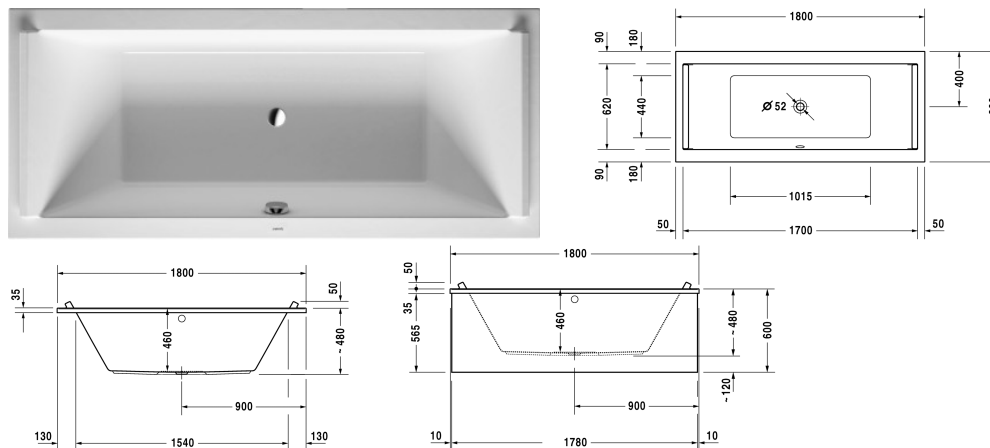

Bad # 700338000000000

|< 1800 mm >|

Bad	Afmetingen	Gewicht	Bestelnummer
rechthoek, inbouwversie of voor ommanteling, met 2 comfortabele rugsteunen			
<b>Kleuren</b>			
00 Wit			
<b>Variante</b>			
Basismodel	1800 x 800 mm	31,500 kg	700338000000000
<b>Passende setting</b>			
LED gekleurd licht met afstandbediening voor baden, (wit -00, chroom -10)			790840
Sound voor baden			791851
<b>Passende meubelommantelingen</b>			
Meubelommanteling voor nis, voor # 7X0050 (1800 x 900 mm), voor # 7X0052 (1800 x 900 mm), voor # 7X0338 (1800 x 800 mm), voor # 7X0339 (1800 x 900 mm)	1790 mm		ST8939
Meubelommanteling voor wandversie, voor # 7X0338 (1800 x 800 mm)	1780 x 790 mm		ST8778
Meubelommanteling voor hoek rechts, voor # 7X0338 (1800 x 800 mm)	1790 x 790 mm		ST8783
Meubelommanteling voor hoek links, voor # 7X0338 (1800 x 800 mm)	1790 x 790 mm		ST8788
<b>Geschikte producten</b>			
Wandbevestiging ter bevestiging en ondersteuning van baden- en douchebakken aan de wand, 3 stuks,			790103
Wandprofiel voor geluiddemping, lengte: 3300 mm,			790104

**Bad # 700338000000000**

|< 1800 mm >|

Potenset voor acryl baden en douchebakken, met lengte > 1000 mm, 2 stuks,	790100
Af- en overloopgarnituur Quadroval chroom, voor baden met centrale afvoer, doorsnede afvoer 52 mm, kabellengte 650 mm,	790289
Af- en overloopgarnituur Quadroval met waterinlaat, chroom, *, voor baden met centrale afvoer, doorsnede afvoer 52 mm, kabellengte 650 mm,	790290
Piepschuim baddrager voor # 700338, ***,	791446
Nekkussen voor Starck, materiaal: polyurethaan, wit,	790010
Badafdekking, 2 st. 800 x 395 mm, voor Starck # 700338,	791865
Badafdekking, 2 st., met uitsparing voor doucheslang 800 x 395 mm, voor Starck # 700338,	791866
Af- en overloopgarnituur Quadroval met bodeminlaat, chroom, voor baden, **, doorsnede afvoer 52 mm, kabellengte 1070 mm,	791226
Geluidsisolatieset voor acryl baden ****, inhoud: geluidsisolatiebadbevestiging, bitumenmatten, wandprofiel # 790104,	791368