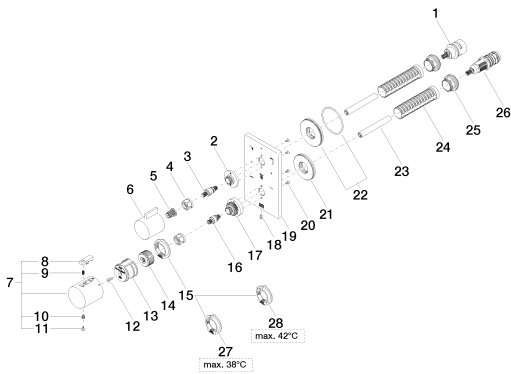

Douchen - Deque

Inbouwthermostaat met 3-weg stopkraan - chroom

Artikelnummer: 36 427 670-00

## Lijst met reserveonderdelen

Nr.	Artikelnummer	Omschrijving	Ingebouwde hoeveelheid
1	90 90 03 168 00 90		1
2	09 12 12 053-00	Bevestiging - chroom	1
3	04 29 06 111 00-00	Aansluiting - chroom	1
4	09 23 30 023 90	Bevestiging -	2
5	09 12 12 002 90	Bovendeel wit -	1
6	09 20 67 006-00	Greep - chroom	1
7	04 17 33 004 01-00	Greep - chroom	1
8	09 21 33 010-00	Omstelling - chroom	1
9	09 16 02 027 90	Greep -	1
10	09 30 30 136 90	Bevestiging -	1
11	09 31 20 049-00	Afdekplaat - chroom	1
12	09 30 30 124 90	Bevestiging -	1
13	09 12 12 052 90	Bevestiging -	1
14	09 12 12 054 90	Bevestiging -	1
15	09 28 10 143 90	Inzetstuk -	1
16	04 29 06 024 00-00	Aansluiting - chroom	1
17	09 12 12 051-00	Bevestiging - chroom	1
18	09 31 11 134 90	Bevestiging -	1
19	09 11 02 313-00	Rozet - chroom	1
20	09 30 30 157 90	Bevestiging -	4
21	09 30 01 188 90	Aansluiting -	1
22	90 30 01 190 00 90	Aansluiting -	1
23	09 23 01 124 90	Kapje/huls -	2
24	09 18 40 077 90	Kapje/huls -	2
25	09 24 04 257 90	Bevestiging -	2
26	90 15 02 012 00 90	Thermostaatcartouche -	1
27	09 28 10 150 90	Inzetstuk -	1
28	09 28 10 151 90	Inzetstuk -	1