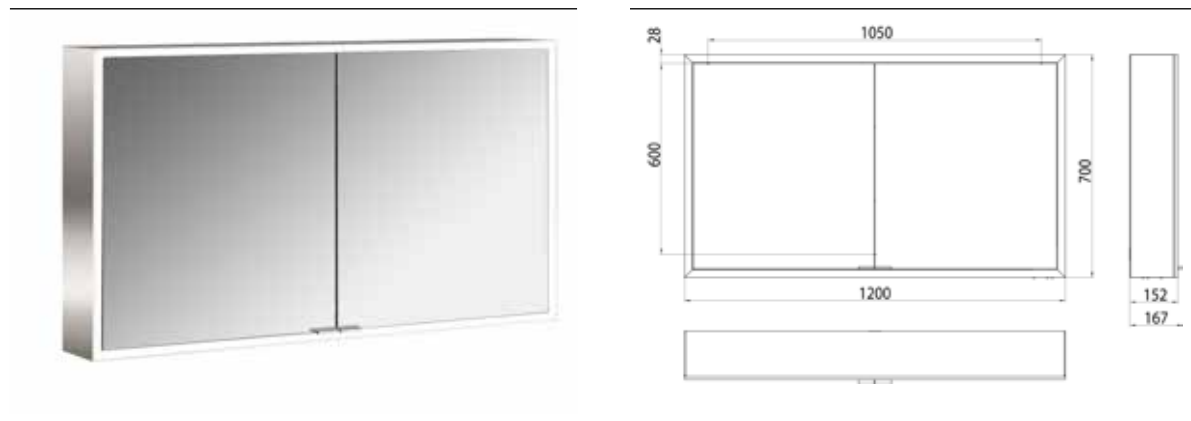

Spiegelkast prime, 1.200 mm, 2 deuren, opbouwmodel, IP20 achterwand wit

Art.nr.9497 061 84

met lichtpakket, Zijwanden verspiegeld, met verspiegelde of witte glazen achterwand, 2 variabel instelbare planchetten, 2 deuren, 2 stopcontacten en 2 lichtschakelaars, lichtsterkte en lichtkleur (koud/warm) traploos instelbaar, hoogte 700 mm, LED-verlichting rondom, Energieklasse: A A++