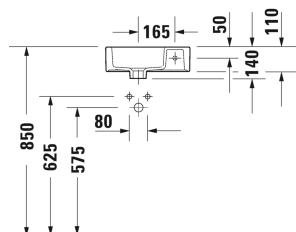

Fonteintje, Meubelfonteintje # 0724380000

| < 380 mm > |

Fonteintje, Meubelfonteintje	Afmetingen	Gewicht	Bestelnummer
zonder overloop, met kraanvlak, kraangat rechts, incl. bevestiging, onderzijde geglazuurd, 380 mm			
Kleuren			
00 Wit			
Variante			
●	380 x 250 mm	7,200 kg	0724380000
Infobox			
bekersifon is noodzakelijk bij gebruik zonder wasteflonderbouw, Ruimtebesparende sifon wordt aanbevolen in combinatie met een wastafelonderbouwkast.			
Sanitair keramiek met de speciale WonderGliss behandeling blijft langer glanzend schoon en aantrekkelijk. Als u een artikel in WonderGliss bestelt, dient u een "1" toe te voegen aan het modelnummer als 11de cijfer.			
Onderdeel			
Ruimtebesparende sifon	1 1/4" mm	0,400 kg	005076
Afvoerventiel voor wastafels zonder overloop	75 mm	0,400 kg	005038
Geschikte producten			
Wastafelonderbouw hangend 1 deur, voor Vero Air # 072438, 364 x 239 mm	364 x 239 mm		BR4049 L/R
Wastafelonderbouw staand 1 deur, 1 glazen planchet, voor Vero Air # 072438, 364 x 239 mm	364 x 239 mm		BR4429 L/R
Wastafelonderbouw hangend 1 deur, voor Vero Air # 072438, 364 x 241 mm	364 x 241 mm		LC6293 L/R
Wastafelonderbouw staand 1 deur, 1 glazen planchet, voor Vero Air # 072438, 364 x 241 mm	364 x 241 mm		LC6793 L/R
Wastafelonderbouw hangend 1 deur, voor Vero Air # 072438, 366 x 211 mm	366 x 211 mm		VA6212 L/R
Wastafelonderbouw hangend 1 deur, voor Vero Air # 072438, 364 x 240 mm	364 x 240 mm		XS4099 L/R

Fonteintje, Meubelfonteintje # 0724380000

|< 380 mm >|

Wastafelonderbouw staand 1 deur, 1 glazen planchet,
geïntegreerd potenstel met hoogteregeling, voor Vero Air # 364 x 240 mm
072438, 364 x 240 mm

XS4479 L/R

Alle tekeningen bevatten de noodzakelijke maten welke binnen de tolerantie nog kunnen afwijken. Exacte maten, in het bijzonder voor specifieke maatwerksituaties, kunnen uitsluitend op het afgewerkte keramische product.