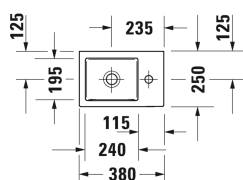

Fonteintje, Meubelfonteintje # 0724380000

| < 380 mm > |

Fonteintje, Meubelfonteintje	Afmetingen	Gewicht	Bestelnummer
zonder overloop, met kraanvlak, kraangat rechts, incl. bevestiging, onderzijde geglazuurd, 380 mm			
Kleuren			
00 Wit			
Variante			
●	380 x 250 mm	7,200 kg	0724380000
Infobox			
bekersifon is noodzakelijk bij gebruik zonder wasteflonderbouw, Ruimtebesparende sifon wordt aanbevolen in combinatie met een wastafelonderbouwkast.			
Sanitair keramiek met de speciale WonderGliss behandeling blijft langer glanzend schoon en aantrekkelijk. Als u een artikel in WonderGliss bestelt, dient u een "1" toe te voegen aan het modelnummer als 11de cijfer.			
Onderdeel			
Ruimtebesparende sifon	1 1/4" mm	0,400 kg	005076
Afvoerventiel voor wastafels zonder overloop	75 mm	0,400 kg	005038
Geschikte producten			
Wastafelonderbouw hangend 1 deur, voor Vero Air # 072438, 364 x 239 mm	364 x 239 mm		BR4049 L/R
Wastafelonderbouw staand 1 deur, 1 glazen planchet, voor Vero Air # 072438, 364 x 239 mm	364 x 239 mm		BR4429 L/R
Wastafelonderbouw hangend 1 deur, voor Vero Air # 072438, 364 x 241 mm	364 x 241 mm		LC6293 L/R
Wastafelonderbouw staand 1 deur, 1 glazen planchet, voor Vero Air # 072438, 364 x 241 mm	364 x 241 mm		LC6793 L/R
Wastafelonderbouw hangend 1 deur, voor Vero Air # 072438, 366 x 211 mm	366 x 211 mm		VA6212 L/R
Wastafelonderbouw hangend 1 deur, voor Vero Air # 072438, 364 x 240 mm	364 x 240 mm		XS4099 L/R

Fonteintje, Meubelfonteintje # 0724380000

|< 380 mm >|

Wastafelonderbouw staand 1 deur, 1 glazen planchet,
geïntegreerd potenstel met hoogteregeling, voor Vero Air # 364 x 240 mm
072438, 364 x 240 mm

XS4479 L/R

Alle tekeningen bevatten de noodzakelijke maten welke binnen de tolerantie nog kunnen afwijken. Exacte maten, in het bijzonder voor specifieke maatwerksituaties, kunnen uitsluitend op het afgewerkte keramische product.