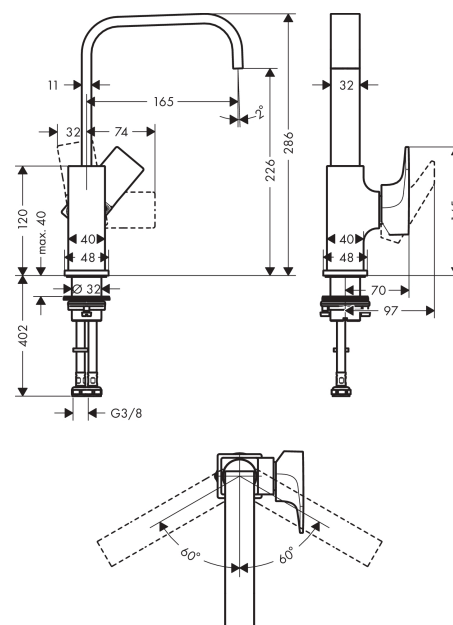

Metropol

ééngreeps wastafelmengkraan 230 met push-open afvoergarnituur

Oppervlakken: **Brushed Black Chrome** Artikelnummer: **32511340**

Beschrijving

- ComfortZone: 230
- met draaibare uitloop
- voorsprong uitloop 165 mm
- met draaibare uitloop van 120° voor meer bewegingsvrijheid
- normale straal
- duurzaam keramisch kardoes
- incl. PushOpen G 1 ¼ wastegarnituur
- de greep bevindt zich onderaan aan de zijkant van de kraan (niet geschikt voor waskommen)
- Kiwa K6161_Mechanical Mixers EN817

Artikeldetails

Technologie

Designprijzen

Productfoto

Maattekening

Doorstroomdiagram