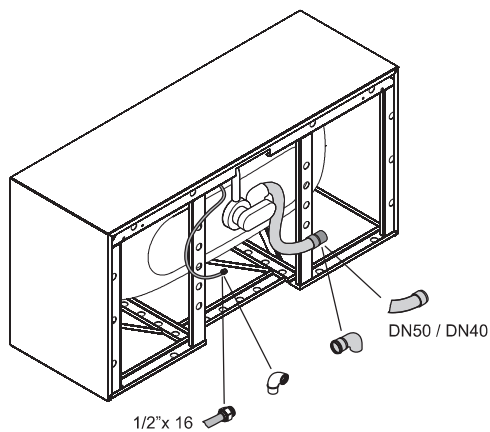

Leveringsomvang

Inclusief geluiddempende matten.

Design: Tesseraux + Partner

Aansluitmaat voor af- en overloopgarnituur

Afmeting

Bestelnr.	Maat in mm	A	B	I	K	V	Inhoud*
3460 CWVVS	1700 x 850 x 450	1700	850	1270	507	475	156 Liter
3461 CWVVS	1800 x 900 x 450	1800	900	1345	545	500	185 Liter

*Inhoud: waterinhoud minus 70 liter waterverplaatsing. Productiewijzigingen en toleranties voorbehouden.