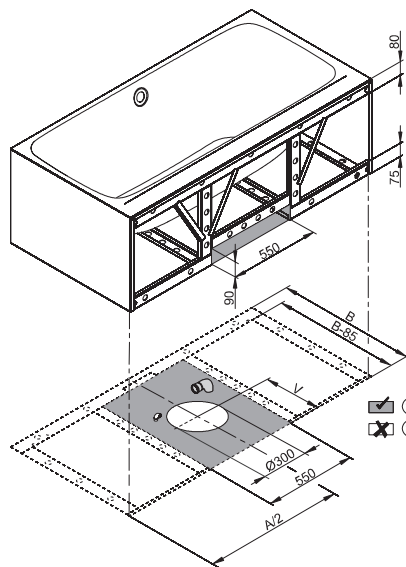

Leveringsomvang

Inclusief geluiddempende matten.

Design: Tesseraux + Partner

Aansluitmaat voor af- en overloopgarnituur

Afmeting

Bestelnr.	Maat in mm	A	B	I	K	V	Inhoud*
3460 CWVVS	1700 x 850 x 450	1700	850	1270	507	475	156 Liter
3461 CWVVS	1800 x 900 x 450	1800	900	1345	545	500	185 Liter

*Inhoud: waterinhoud minus 70 liter waterverplaatsing. Productiewijzigingen en toleranties voorbehouden.