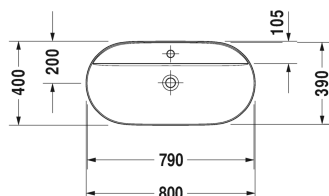

Opzetwastafel # 038080..00

| < 800 mm > |

Opzetwastafel	Afmetingen	Gewicht	Bestelnummer
geslepen, zonder overloop, met kraanvlak, met afvoerventiel incl. keramische afdekkap wit, incl. bevestiging, 800 mm			
Kleuren			
00 Wit 21 Zand zijdemat 23 Grijs zijdemat 26 Wit zijdemat			
Variante			
● binnenzijde waskom wit, buitenzijde wit	800 x 400 mm	13,600 kg	038080..00
Infobox			
* opgelet: bij gebruik van deze sifon, gelieve rekening te houden met de afvoerhoogte van afgewerkte vloer tot midden afvoer zoals vermeld op het blad met technische gegevens., Vervaardigd uit de speciale gietmassa DuraCeram			
Sanitair keramiek met de speciale WonderGliss behandeling blijft langer glanzend schoon en aantrekkelijk. Als u een artikel in WonderGliss bestelt, dient u een "1" toe te voegen aan het modelnummer als 11de cijfer.			
Onderdeel			
Designsifon		1,500 kg	005036
Geschikte producten			
Wastafelonderbouw hangend 1 lade, console met één uitsparing, voor 1 opzetkom midden, 800 x 550 mm	800 x 550 mm		KT6694
Wastafelonderbouw hangend 1 lade, console met één uitsparing, voor 1 opzetkom midden, 1000 x 550 mm	1000 x 550 mm		KT6695
Wastafelonderbouw hangend 1 lade, console met één uitsparing, voor 1 opzetkom midden, 1200 x 550 mm	1200 x 550 mm		KT6696
Wastafelonderbouw hangend 2 lades, bovenste lade incl. sifonuitsparing en schort, console met één uitsparing, voor 1 opzetkom midden, 800 x 550 mm	800 x 550 mm		KT6654
Wastafelonderbouw hangend 2 lades, bovenste lade incl. sifonuitsparing en schort, console met één uitsparing, voor 1 opzetkom midden, 1000 x 550 mm	1000 x 550 mm		KT6655