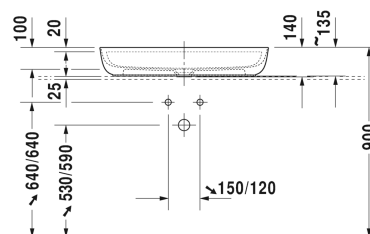

Opzetwastafel # 038080..00

| < 800 mm > |

Opzetwastafel	Afmetingen	Gewicht	Bestelnummer
geslepen, zonder overloop, met kraanvlak, met afvoerventiel incl. keramische afdekkap wit, incl. bevestiging, 800 mm			
Kleuren			
00 Wit 21 Zand zijdemat 23 Grijs zijdemat 26 Wit zijdemat			
Variante			
● binnenzijde waskom wit, buitenzijde wit	800 x 400 mm	13,600 kg	038080..00
Infobox			
* opgelet: bij gebruik van deze sifon, gelieve rekening te houden met de afvoerhoogte van afgewerkte vloer tot midden afvoer zoals vermeld op het blad met technische gegevens., Vervaardigd uit de speciale gietmassa DuraCeram			
Sanitair keramiek met de speciale WonderGliss behandeling blijft langer glanzend schoon en aantrekkelijk. Als u een artikel in WonderGliss bestelt, dient u een "1" toe te voegen aan het modelnummer als 11de cijfer.			
Onderdeel			
Designsifon		1,500 kg	005036
Geschikte producten			
Wastafelonderbouw hangend 1 lade, console met één uitsparing, voor 1 opzetkom midden, 800 x 550 mm	800 x 550 mm		KT6694
Wastafelonderbouw hangend 1 lade, console met één uitsparing, voor 1 opzetkom midden, 1000 x 550 mm	1000 x 550 mm		KT6695
Wastafelonderbouw hangend 1 lade, console met één uitsparing, voor 1 opzetkom midden, 1200 x 550 mm	1200 x 550 mm		KT6696
Wastafelonderbouw hangend 2 lades, bovenste lade incl. sifonuitsparing en schort, console met één uitsparing, voor 1 opzetkom midden, 800 x 550 mm	800 x 550 mm		KT6654
Wastafelonderbouw hangend 2 lades, bovenste lade incl. sifonuitsparing en schort, console met één uitsparing, voor 1 opzetkom midden, 1000 x 550 mm	1000 x 550 mm		KT6655