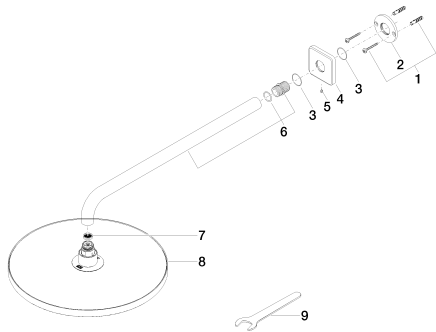

Douchen - IMO
Regendouche met wandbevestiging - chroom
Artikelnummer: 28 679 670-00

Lijst met reserveonderdelen

Nr.	Artikelnummer	Omschrijving	Ingebouwde hoeveelheid
1	04 30 31 032 00 90	Bevestiging -	1
2	09 17 20 120 90	Aansluiting -	1
3	09 14 10 150 90	Dichting -	2
4	09 27 67 015-00	Rozet - chroom	1
5	09 31 11 038 90	Bevestiging -	1
6	90 11 03 070 00-00	Buis - chroom	1
7	09 23 01 075 90	Dichting -	1
8	04 12 05 091 00-00	Douchekop - chroom	1
9	09 30 09 069 90	Montagesleutel -	1