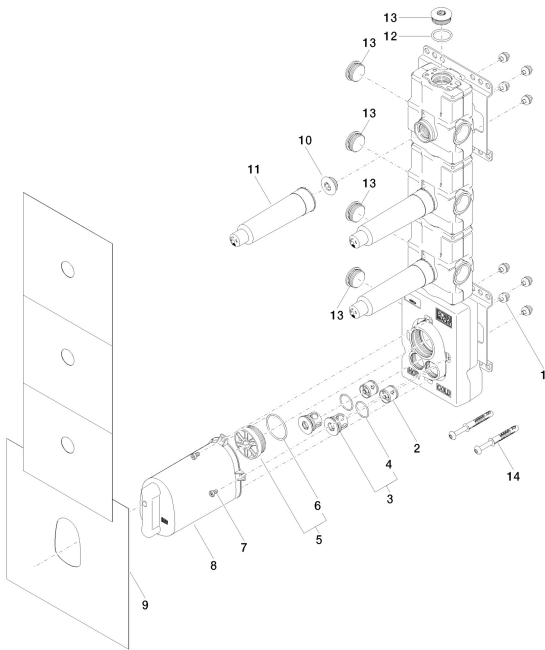

Douchen - Inbouwproducten

xTOOL thermostaatmodule inbouw met 3 stopkranen 3/4" -

Artikelnummer: 35 531 970 90

Lijst met reserveonderdelen

Nr.	Artikelnummer	Omschrijving	Ingebouwde hoeveelheid
1	90 23 01 091 00 90		8
2	09 23 01 045 90	Back-flow preventer Ø 20 x 18 mm, without limitation -	2
3	04 21 34 077 00 90	Stop Ø 27 x 23 mm -	2
4	09 14 10 098 90	O-Ring 22,0 x 1,6 mm -	2
5	04 31 20 100 00 90	Stop M42 x 1,5 -	1
6	09 14 10 111 90	O-Ring 36,0 x 2,0 mm -	1
7	09 30 30 112 90	Bevestiging M5 x 8 mm -	4
8	04 21 02 174 00 90		1
9	04 14 03 073 03 90	Dichting -	1
10	04 31 20 006 00 90	Stop 1/2" -	3
11	09 21 02 173 90		3
12	09 14 10 009 90	O-Ring 24,0 x 2,5 mm -	1
13	09 31 20 003 90	Stop 3/4" -	5
14	04 30 31 054 00 90		2