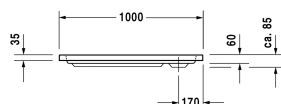

Douchetub # 720103000000000 / 720103000000001

|< 1000 mm >|

Douchetub	Afmetingen	Gewicht	Bestelnummer
vierkant, 85 mm			
Kleuren			
00 Wit			
Variante			
Douchetub	1000 x 1000 mm	16,500 kg	720103000000000
Douchetub met antislip	1000 x 1000 mm	16,500 kg	720103000000001
Toebehoren voor douchebakken			
Geluidsisolatieset voor acryl douchetubs inhoud: geluidsisolatie-badbevestiging, geluidsisolatie-poten, bitumenmatten, wandprofiel # 790104			791369
Douchebakafvoer voor D-code douchebakken, chroom, afvoerdebit: 0,6 l/s (getest volgens DIN EN 274), doorsnede afvoer 90 mm			791260
Douchebakpoten met lengte ≤ 1000 mm			790129
Wandprofiel voor D-Code, voor geluiddemping, lengte: 3300 mm			790126
Wandbevestiging voor bevestiging en ondersteuning van D-Code baden en douchebakken tegen de muur, 3 stuks			790125

Alle tekeningen bevatten de noodzakelijke maten welke binnen de tolerantie nog kunnen afwijken. Exacte maten, in het bijzonder voor specifieke maatwerksituaties, kunnen uitsluitend op het afgewerkte keramische product.