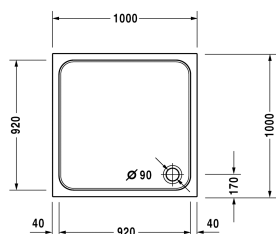

Douchetub # 720103000000000 / 720103000000001

|< 1000 mm >|

Douchetub	Afmetingen	Gewicht	Bestelnummer
vierkant, 85 mm			
Kleuren			
00 Wit			
Variante			
Douchetub	1000 x 1000 mm	16,500 kg	720103000000000
Douchetub met antislip	1000 x 1000 mm	16,500 kg	720103000000001
Toebehoren voor douchebakken			
Geluidsisolatieset voor acryl douchetubs inhoud: geluidsisolatie-badbevestiging, geluidsisolatie-poten, bitumenmatten, wandprofiel # 790104			791369
Douchebakafvoer voor D-code douchebakken, chroom, afvoerdebit: 0,6 l/s (getest volgens DIN EN 274), doorsnede afvoer 90 mm			791260
Douchebakpoten met lengte ≤ 1000 mm			790129
Wandprofiel voor D-Code, voor geluiddemping, lengte: 3300 mm			790126
Wandbevestiging voor bevestiging en ondersteuning van D-Code baden en douchebakken tegen de muur, 3 stuks			790125

Alle tekeningen bevatten de noodzakelijke maten welke binnen de tolerantie nog kunnen afwijken. Exacte maten, in het bijzonder voor specifieke maatwerksituaties, kunnen uitsluitend op het afgewerkte keramische product.