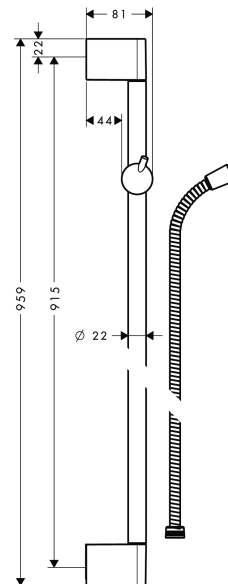

### Beschrijving

- verchromde messing glijstang
- 22 mm brede stang
- volledig verchromde douchehouder
- houder met vergrendeling
- schuifstuk verstelbaar in 2 posities
- verchromde wandsteunen

### Bestaande uit

- Metaflex'C doucheslang 160 cm (#28266XXX)

### Optioneel toebehoren

- Casetta'C zeepschaal (#28678XXX)

### Maattekening