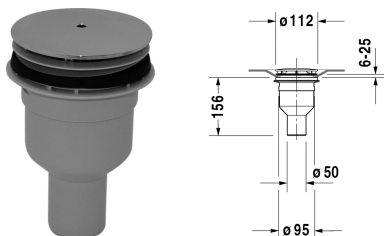

Douchebakafvoer # 790269

Douchebakafvoer	Afmetingen	Gewicht	Bestelnummer
afvoer verticaal, chroom, Afvoerdebiet: 1,1 l/s (getest volgens DIN EN 274), doorsnede afvoer 90 mm			
Kleuren			
Variante			

Alle tekeningen bevatten de noodzakelijke maten welke binnen de tolerantie nog kunnen afwijken. Exacte maten, in het bijzonder voor specifieke maatwerksituaties, kunnen uitsluitend op het afgewerkte keramische product.