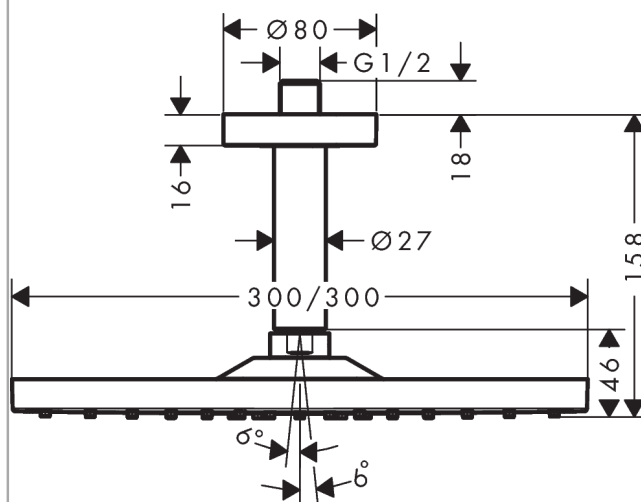

## Beschrijving

- diameter straalplaat 300 x 300 mm
- straalhoek hoofddouche verstelbaar
- RainAir volle zachte regenstraal
- volledig verchromde straalplaat
- afdekplaat van metaal
- straalplaat voor reiniging afneembaar
- metalen plafondaansluiting
- plafondbevestiging 100 mm

## Maattekening