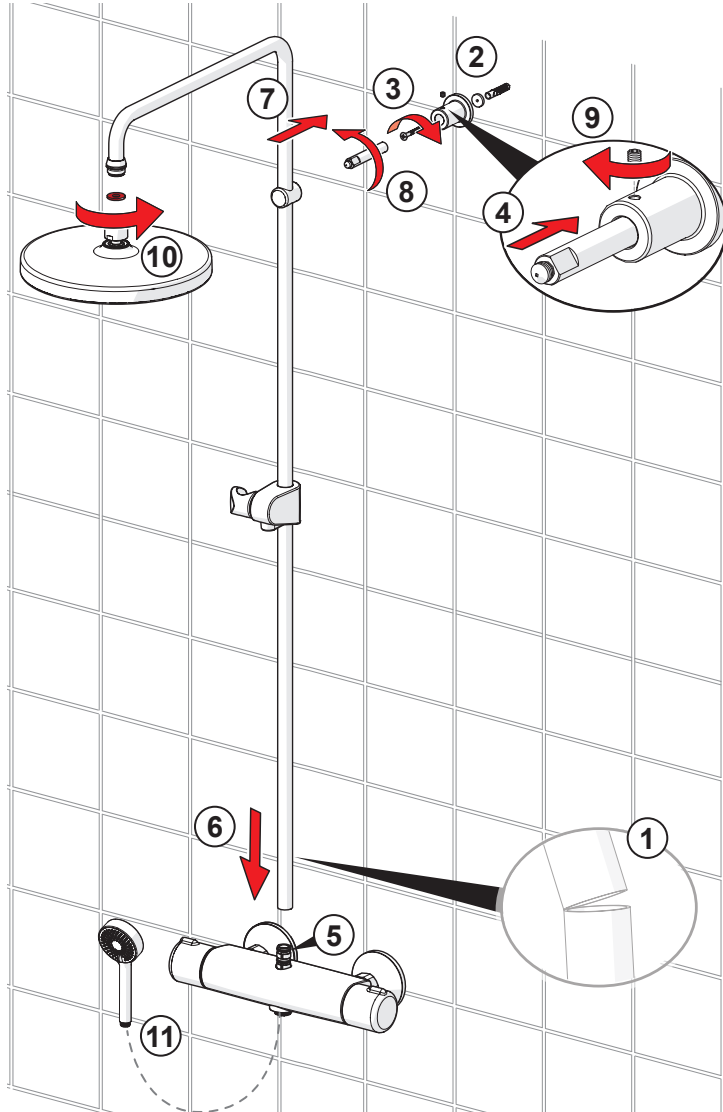

static.hansa.com/44350130

4438 0200

I (ISO 3822)
EN 1111
50 - 1000 kPa
0.25 l/s (300 kPa)
max. +65°C

static.hansa.com/44380200

4439 0200

50 - 1000 kPa
max. +65°C

static.hansa.com/44390200

max.
1600 kPa