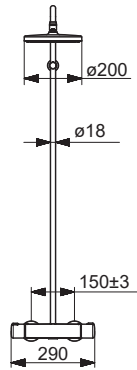

4435 0100

I (ISO 3822)
EN 1111
100 - 1000 kPa
0.27 l/s (300 kPa)
170 kPa (0.2 l/s)
max. +65°C

static.hansa.com/44350100

4435 0130

I (ISO 3822)
EN 1111
50 - 1000 kPa
0.25 / 0.26 l/s (300 kPa)
180 kPa (0.2 l/s)
max. +65°C