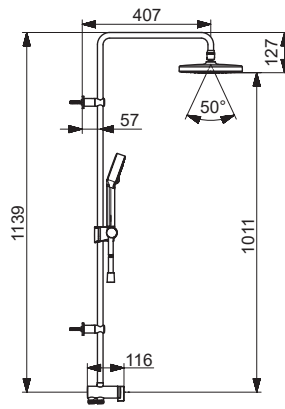

4438 0200

I (ISO 3822)
EN 1111
50 - 1000 kPa
0.25 l/s (300 kPa)
max. +65°C

static.hansa.com/44380200