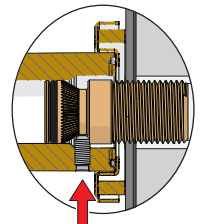

static.hansa.com/44350130

4438 0200

I (ISO 3822)
EN 1111
50 - 1000 kPa
0.25 l/s (300 kPa)
max. +65°C

static.hansa.com/44380200

4439 0200

50 - 1000 kPa
max. +65°C

static.hansa.com/44390200

max.
1600 kPa