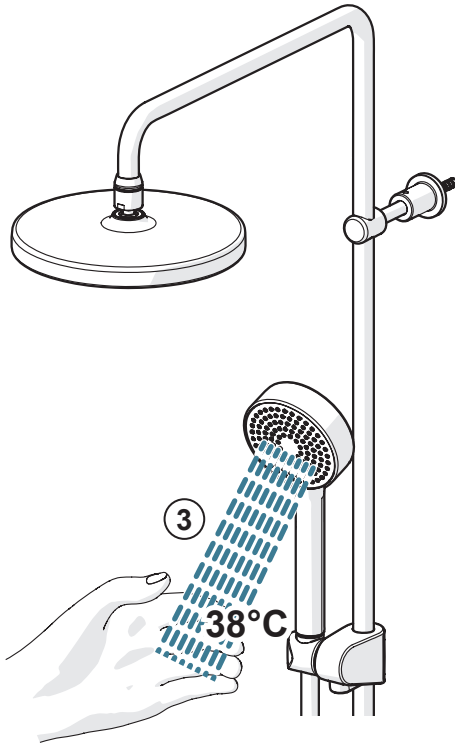

static.hansa.com/44350130

4438 0200

I (ISO 3822)
EN 1111
50 - 1000 kPa
0.25 l/s (300 kPa)
max. +65°C

static.hansa.com/44380200

4439 0200

50 - 1000 kPa
max. +65°C

static.hansa.com/44390200

max.
1600 kPa