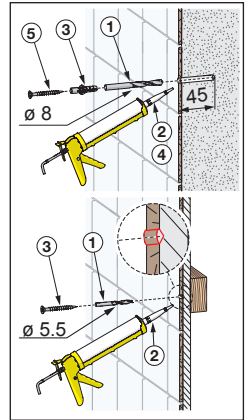

static.hansa.com/44350130

4438 0200

I (ISO 3822)
EN 1111
50 - 1000 kPa
0.25 l/s (300 kPa)
max. +65°C

static.hansa.com/44380200

4439 0200

50 - 1000 kPa
max. +65°C

static.hansa.com/44390200

max.
1600 kPa