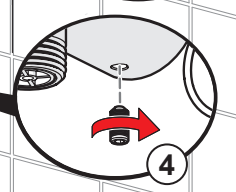

static.hansa.com/44350130

4438 0200

I (ISO 3822)
EN 1111
50 - 1000 kPa
0.25 l/s (300 kPa)
max. +65°C

static.hansa.com/44380200

4439 0200

50 - 1000 kPa
max. +65°C

static.hansa.com/44390200

max.
1600 kPa