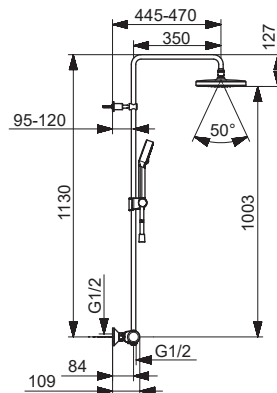

4435 0100

I (ISO 3822)
EN 1111
100 - 1000 kPa
0.27 l/s (300 kPa)
170 kPa (0.2 l/s)
max. +65°C

static.hansa.com/44350100

4435 0130

I (ISO 3822)
EN 1111
50 - 1000 kPa
0.25 / 0.26 l/s (300 kPa)
180 kPa (0.2 l/s)
max. +65°C