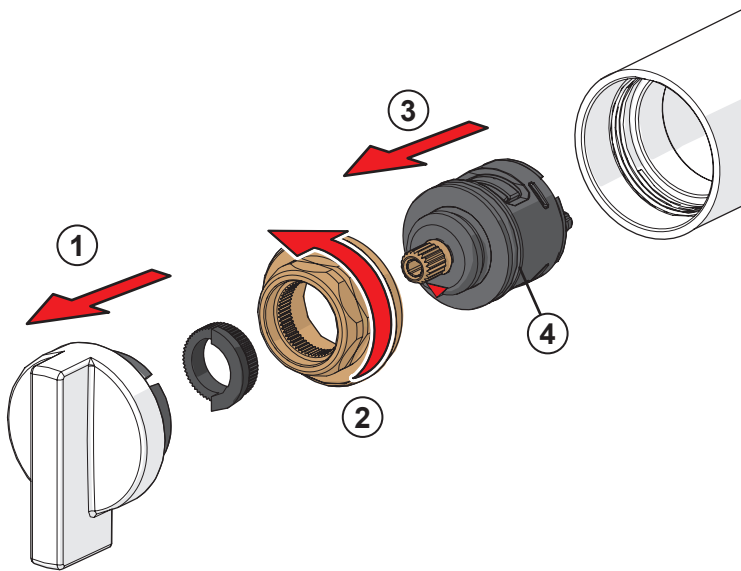

Max 65°C

CLEANING.HANSA.COM

4435 0100

- 1 59 914 395
- 2 59 914 207
- 3 59 914 472
- 4 59 911 076
- 5 59 914 114
- 6 59 914 396
- 7 59 914 773
- N.I. 59 914 774

4435 0130

- 1 59 914 397
- 2 59 914 775
- 3 59 914 472
- 4 59 911 076
- 5 59 914 114
- 6 59 914 396
- 7 59 914 392
- 8 59 914 773
- N.I. 59 914 774