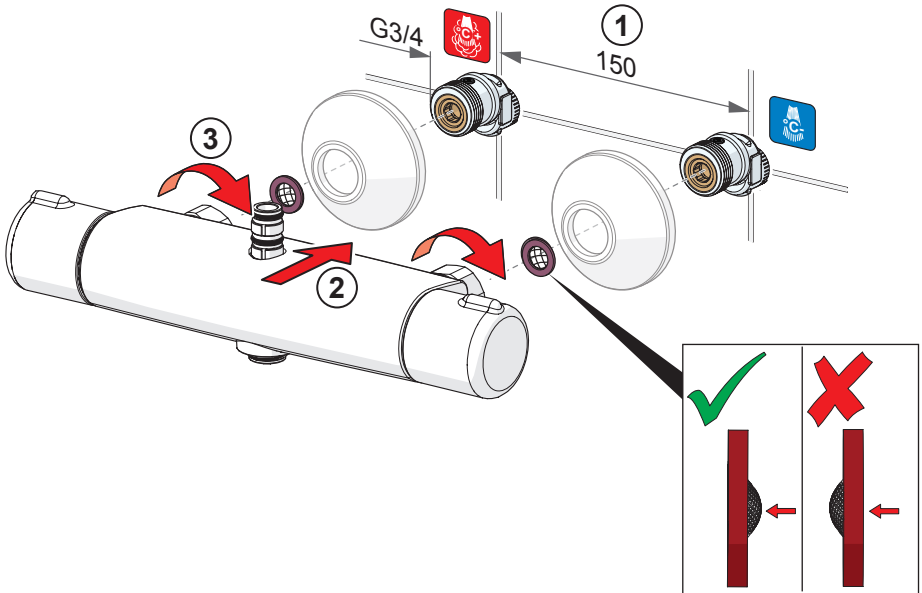

static.hansa.com/44350130

4438 0200

I (ISO 3822)
EN 1111
50 - 1000 kPa
0.25 l/s (300 kPa)
max. +65°C

static.hansa.com/44380200

4439 0200

50 - 1000 kPa
max. +65°C

static.hansa.com/44390200

max.
1600 kPa