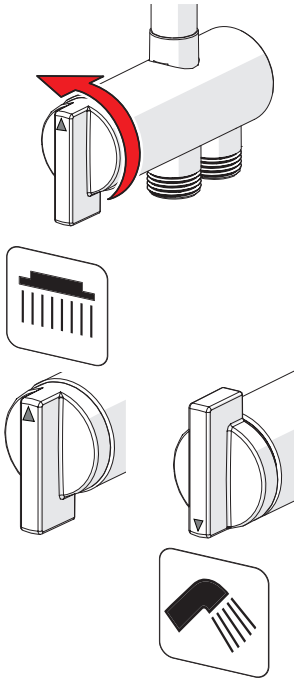

static.hansa.com/44350130

4438 0200

I (ISO 3822)
EN 1111
50 - 1000 kPa
0.25 l/s (300 kPa)
max. +65°C

static.hansa.com/44380200

4439 0200

50 - 1000 kPa
max. +65°C

static.hansa.com/44390200

max.
1600 kPa