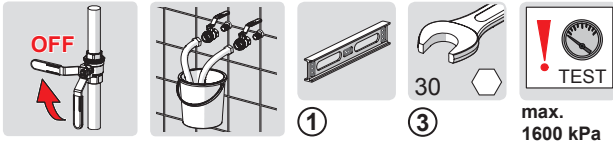

static.hansa.com/44350130

4438 0200

I (ISO 3822)
EN 1111
50 - 1000 kPa
0.25 l/s (300 kPa)
max. +65°C

static.hansa.com/44380200

4439 0200

50 - 1000 kPa
max. +65°C

static.hansa.com/44390200

max.
1600 kPa