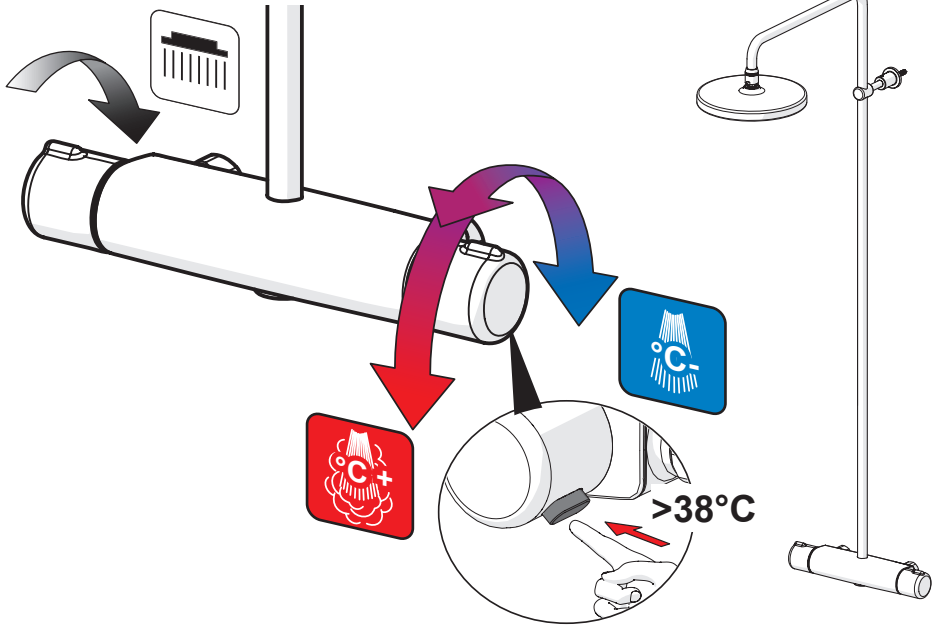

static.hansa.com/44350130

4438 0200

I (ISO 3822)
EN 1111
50 - 1000 kPa
0.25 l/s (300 kPa)
max. +65°C

static.hansa.com/44380200

4439 0200

50 - 1000 kPa
max. +65°C

static.hansa.com/44390200

max.
1600 kPa