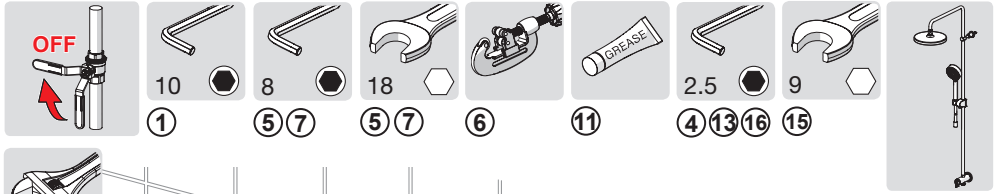

static.hansa.com/44350130

4438 0200

I (ISO 3822)
EN 1111
50 - 1000 kPa
0.25 l/s (300 kPa)
max. +65°C

static.hansa.com/44380200

4439 0200

50 - 1000 kPa
max. +65°C

static.hansa.com/44390200

max.
1600 kPa