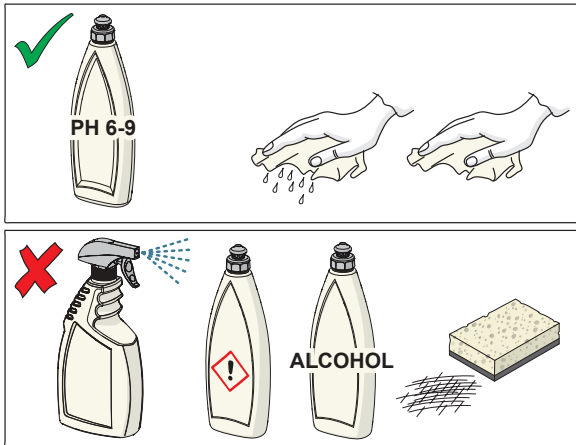

Max 65°C

CLEANING.HANSA.COM

4435 0100

- 1 59 914 395
- 2 59 914 207
- 3 59 914 472
- 4 59 911 076
- 5 59 914 114
- 6 59 914 396
- 7 59 914 773
- N.I. 59 914 774

4435 0130

- 1 59 914 397
- 2 59 914 775
- 3 59 914 472
- 4 59 911 076
- 5 59 914 114
- 6 59 914 396
- 7 59 914 392
- 8 59 914 773
- N.I. 59 914 774