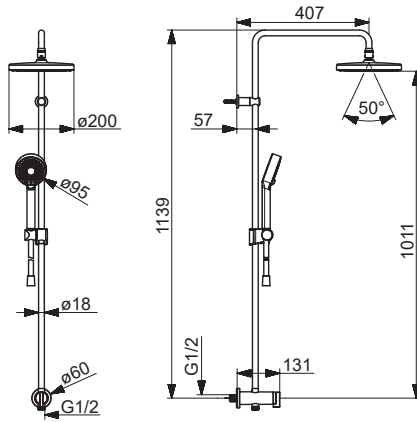

4439 0200

50 - 1000 kPa
max. +65°C

static.hansa.com/44390200