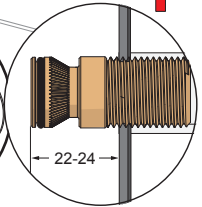

static.hansa.com/44350130

4438 0200

I (ISO 3822)
EN 1111
50 - 1000 kPa
0.25 l/s (300 kPa)
max. +65°C

static.hansa.com/44380200

4439 0200

50 - 1000 kPa
max. +65°C

static.hansa.com/44390200

max.
1600 kPa