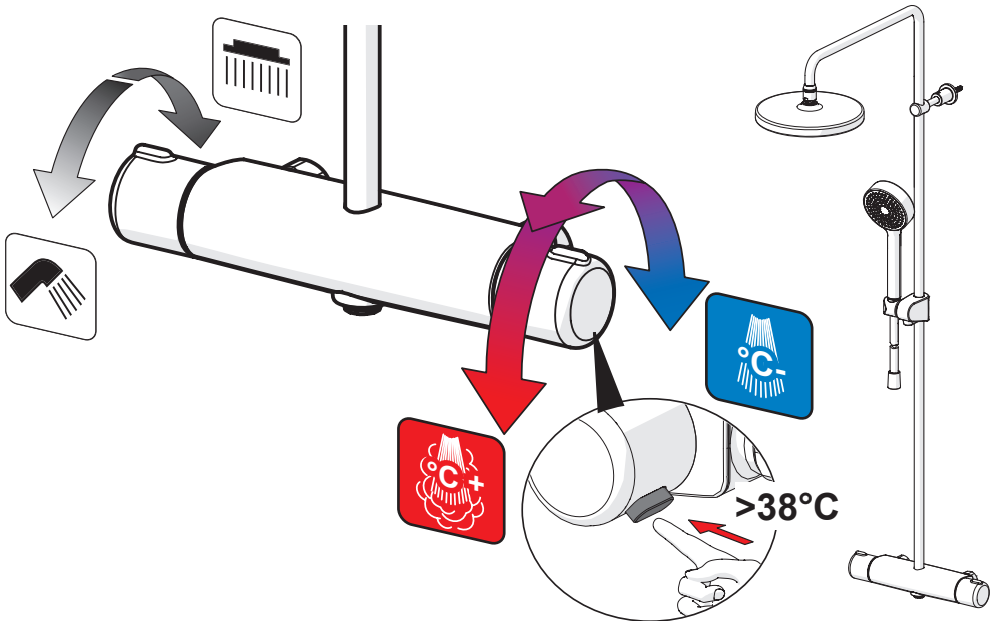

static.hansa.com/44350130

4438 0200

I (ISO 3822)
EN 1111
50 - 1000 kPa
0.25 l/s (300 kPa)
max. +65°C

static.hansa.com/44380200

4439 0200

50 - 1000 kPa
max. +65°C

static.hansa.com/44390200

max.
1600 kPa