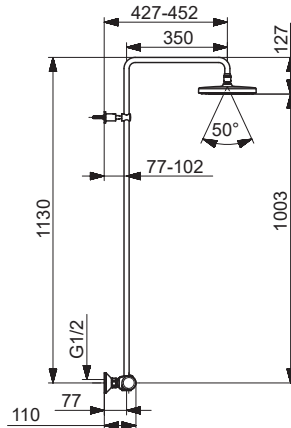

4435 0100

I (ISO 3822)
EN 1111
100 - 1000 kPa
0.27 l/s (300 kPa)
170 kPa (0.2 l/s)
max. +65°C

static.hansa.com/44350100

4435 0130

I (ISO 3822)
EN 1111
50 - 1000 kPa
0.25 / 0.26 l/s (300 kPa)
180 kPa (0.2 l/s)
max. +65°C