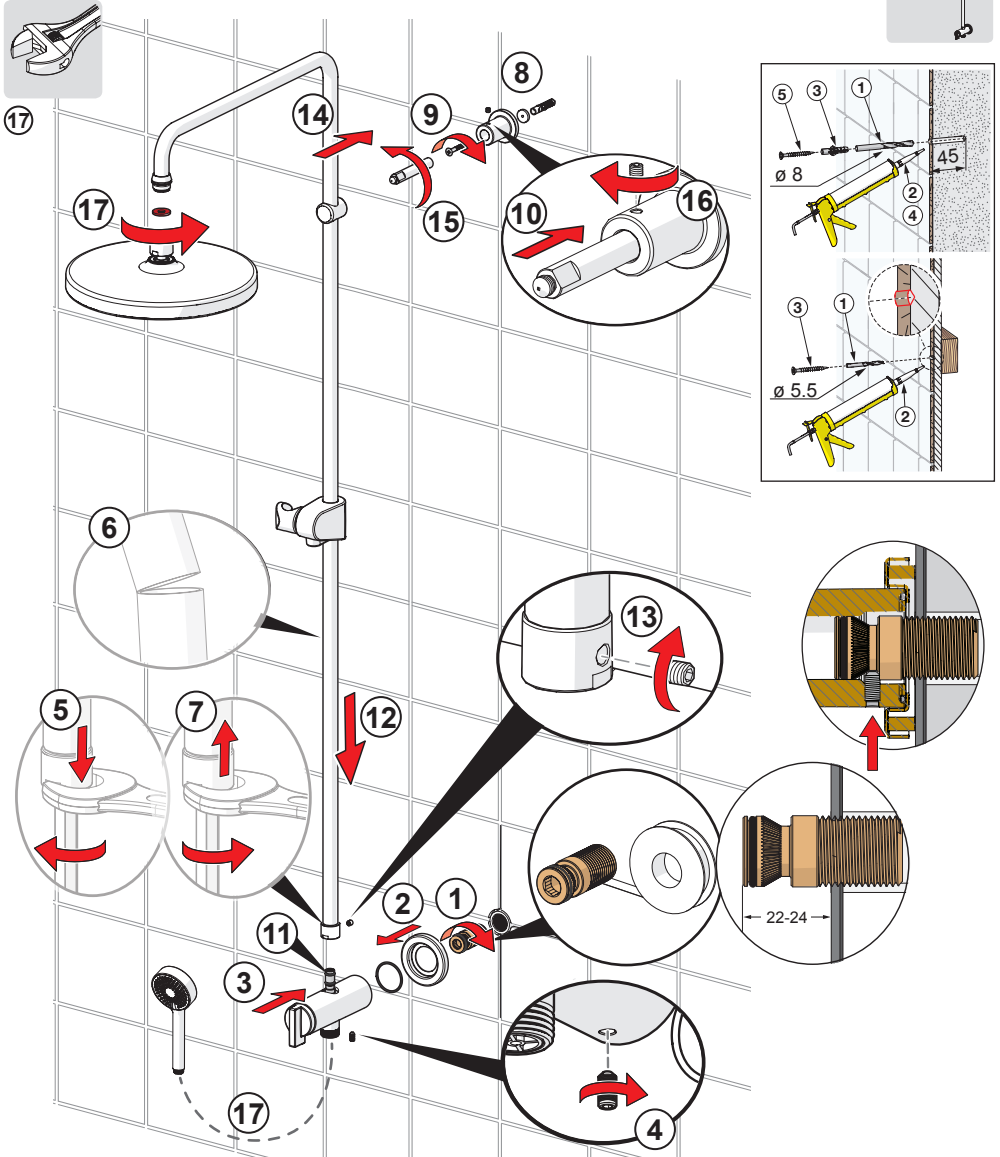

static.hansa.com/44350130

4438 0200

I (ISO 3822)
EN 1111
50 - 1000 kPa
0.25 l/s (300 kPa)
max. +65°C

static.hansa.com/44380200

4439 0200

50 - 1000 kPa
max. +65°C

static.hansa.com/44390200

max.
1600 kPa