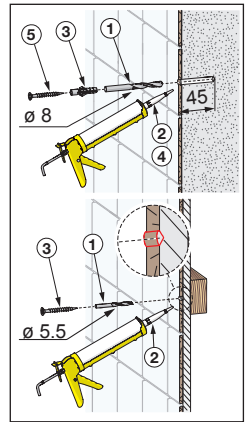

static.hansa.com/44350130

4438 0200

I (ISO 3822)
EN 1111
50 - 1000 kPa
0.25 l/s (300 kPa)
max. +65°C

static.hansa.com/44380200

4439 0200

50 - 1000 kPa
max. +65°C

static.hansa.com/44390200

max.
1600 kPa