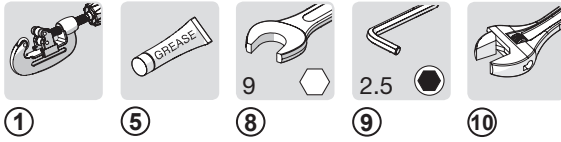

static.hansa.com/44350130

4438 0200

I (ISO 3822)
EN 1111
50 - 1000 kPa
0.25 l/s (300 kPa)
max. +65°C

static.hansa.com/44380200

4439 0200

50 - 1000 kPa
max. +65°C

static.hansa.com/44390200

max.
1600 kPa