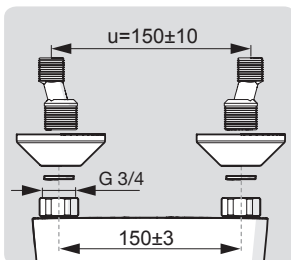

static.hansa.com/44350130

4438 0200

I (ISO 3822)
EN 1111
50 - 1000 kPa
0.25 l/s (300 kPa)
max. +65°C

static.hansa.com/44380200

4439 0200

50 - 1000 kPa
max. +65°C

static.hansa.com/44390200

max.
1600 kPa