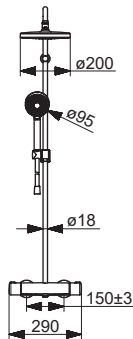

4435 0100

I (ISO 3822)
EN 1111
100 - 1000 kPa
0.27 l/s (300 kPa)
170 kPa (0.2 l/s)
max. +65°C

static.hansa.com/44350100

4435 0130

I (ISO 3822)
EN 1111
50 - 1000 kPa
0.25 / 0.26 l/s (300 kPa)
180 kPa (0.2 l/s)
max. +65°C