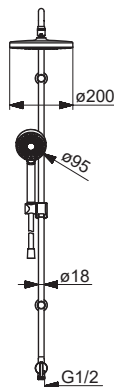

4438 0200

I (ISO 3822)
EN 1111
50 - 1000 kPa
0.25 l/s (300 kPa)
max. +65°C

static.hansa.com/44380200