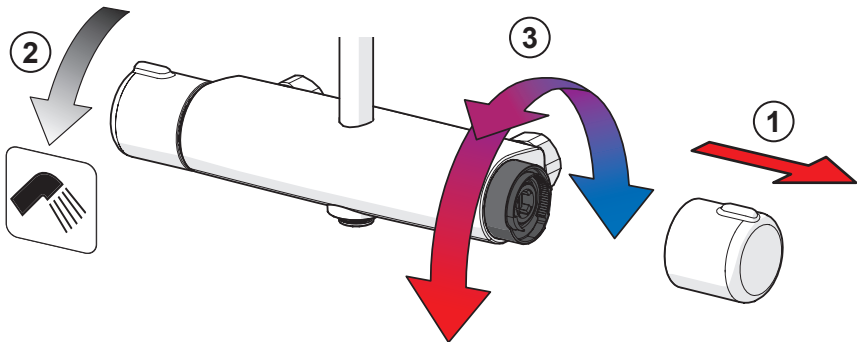

static.hansa.com/44350130

4438 0200

I (ISO 3822)
EN 1111
50 - 1000 kPa
0.25 l/s (300 kPa)
max. +65°C

static.hansa.com/44380200

4439 0200

50 - 1000 kPa
max. +65°C

static.hansa.com/44390200

max.
1600 kPa