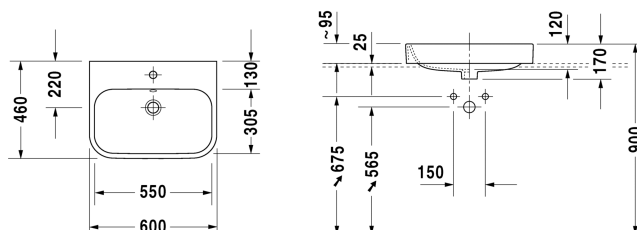

**Opzetwastafel # 2315600000 / 2315600060**

| &lt; 600 mm &gt; |

Opzetwastafel	Afmetingen	Gewicht	Bestelnummer
geslepen, met overloop, met kraanvlak, rugzijde niet geglazuurd, incl. bevestiging, incl. overloopclip chroom, 600 mm			
<b>Kleuren</b>			
00 Wit			
<b>Variante</b>			
●	600 x 460 mm	16,000 kg	2315600000
⊗	600 x 460 mm	16,000 kg	2315600060
<b>Infobox</b>			
Enkel te monteren in combinatie met console			
Sanitair keramiek met de speciale WonderGliss behandeling blijft langer glanzend schoon en aantrekkelijk. Als u een artikel in WonderGliss bestelt, dient u een "1" toe te voegen aan het modelnummer als 11de cijfer.			
<b>Onderdeel</b>			
Designsifon		1,500 kg	005036
<b>Geschikte producten</b>			
Console met schuifladen 2 lades onder console, 2 consoledragers, 1 uitsparing midden, 800 x 550 mm	800 x 550 mm		F08521
Console met schuifladen 3 lades onder console, 3 consoledragers, 1 uitsparing links, 1500 x 550 mm	1500 x 550 mm		F08528
Console met schuifladen 3 lades onder console, 3 consoledragers, 1 uitsparing rechts, 1500 x 550 mm	1500 x 550 mm		F08529
Console met schuifladen 3 lades onder console, 3 consoledragers, 2 uitsparingen, 1500 x 550 mm	1500 x 550 mm		F08530
Console met schuifladen 3 lades onder console, 3 consoledragers, 1 schort, 1 uitsparing midden, 1800 x 550 mm	1800 x 550 mm		F08531
Console met schuifladen 3 lades onder console, 3 consoledragers, 1 uitsparing links, 1800 x 550 mm	1800 x 550 mm		F08532