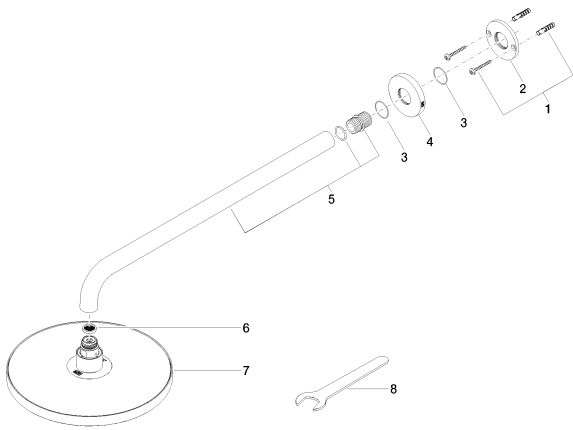

Douchen - Tara.
Regendouche met wandbevestiging - chroom
Artikelnummer: 28 649 970-00

Lijst met reserveonderdelen

Nr.	Artikelnummer	Omschrijving	Ingebouwde hoeveelheid
1	04 30 31 032 00 90	Bevestiging -	1
2	09 17 20 120 90	Aansluiting -	1
3	09 14 10 150 90	Dichting -	2
4	09 27 97 015-00	Rozet - chroom	1
5	90 11 03 070 00-00	Buis - chroom	1
6	09 23 01 075 90	Dichting -	1
7	04 12 05 092 00-00	Douchekop - chroom	1
8	09 30 09 069 90	Montagesleutel -	1