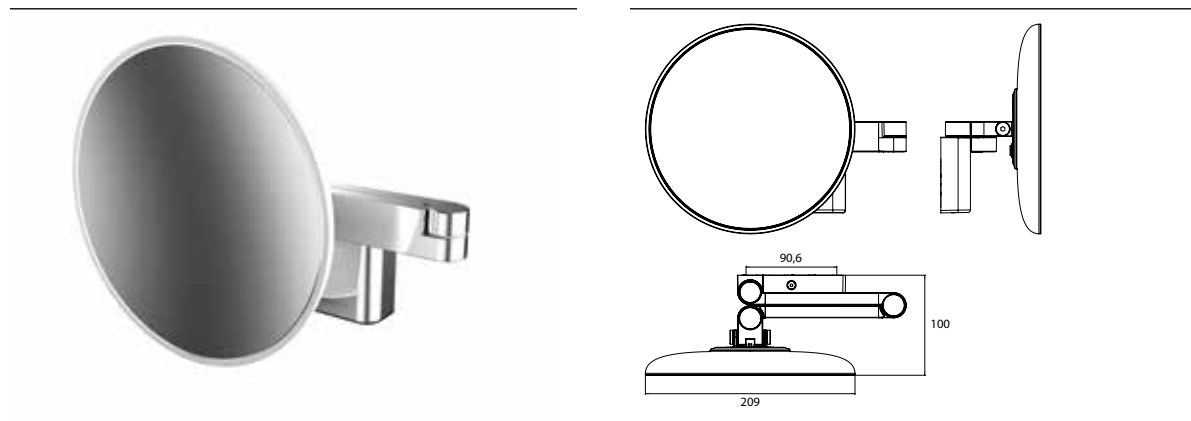

Scheer- en cosmeticspiegel rond, 2 armig wandmodel vergroting: 5-voudig

Art.-nr.1095 060 30

2 lichtschakelaars,(lichtsterkte en lichtkleur koud/warm traploos dimbaar), Energieklasse: A A++