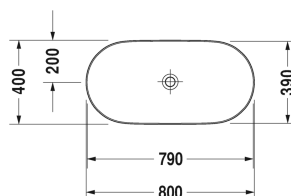

Opzetwastafel # 037980..00

| < 800 mm > |

Opzetwastafel	Afmetingen	Gewicht	Bestelnummer
geslepen, zonder overloop, zonder kraanvlak, met afvoerventiel incl. keramische afdekkap wit, incl. bevestiging, 800 mm			
Kleuren			
00 Wit 21 Zand zijdemat 23 Grijs zijdemat 26 Wit zijdemat			
Variante			
☒ binnenzijde waskom wit, buitenzijde wit	800 x 400 mm	13,600 kg	037980..00
Infobox			
* opgelet: bij gebruik van deze sifon, gelieve rekening te houden met de afvoerhoogte van afgewerkte vloer tot midden afvoer zoals vermeld op het blad met technische gegevens., Vervaardigd uit de speciale gietmassa DuraCeram			
Sanitair keramiek met de speciale WonderGliss behandeling blijft langer glanzend schoon en aantrekkelijk. Als u een artikel in WonderGliss bestelt, dient u een "1" toe te voegen aan het modelnummer als 11de cijfer.			
Onderdeel			
Designsifon		1,500 kg	005036
Geschikte producten			
Wastafelonderbouw hangend 1 lade, console met één uitsparing, voor 1 opzetkom midden, 800 x 550 mm	800 x 550 mm		KT6694
Wastafelonderbouw hangend 1 lade, console met één uitsparing, voor 1 opzetkom midden, 1000 x 550 mm	1000 x 550 mm		KT6695
Wastafelonderbouw hangend 1 lade, console met één uitsparing, voor 1 opzetkom midden, 1200 x 550 mm	1200 x 550 mm		KT6696
Wastafelonderbouw hangend 2 lades, bovenste lade incl. sifonuitsparing en schort, console met één uitsparing, voor 1 opzetkom midden, 800 x 550 mm	800 x 550 mm		KT6654
Wastafelonderbouw hangend 2 lades, bovenste lade incl. sifonuitsparing en schort, console met één uitsparing, voor 1 opzetkom midden, 1000 x 550 mm	1000 x 550 mm		KT6655