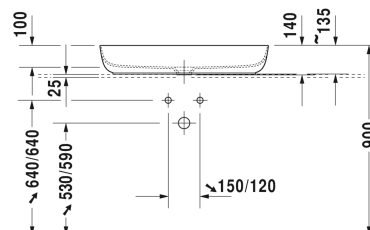

Opzetwastafel # 037980..00

| < 800 mm > |

Opzetwastafel	Afmetingen	Gewicht	Bestelnummer
geslepen, zonder overloop, zonder kraanvlak, met afvoerventiel incl. keramische afdekkap wit, incl. bevestiging, 800 mm			
Kleuren			
00 Wit 21 Zand zijdemat 23 Grijs zijdemat 26 Wit zijdemat			
Variante			
☒ binnenzijde waskom wit, buitenzijde wit	800 x 400 mm	13,600 kg	037980..00
Infobox			
* opgelet: bij gebruik van deze sifon, gelieve rekening te houden met de afvoerhoogte van afgewerkte vloer tot midden afvoer zoals vermeld op het blad met technische gegevens., Vervaardigd uit de speciale gietmassa DuraCeram			
Sanitair keramiek met de speciale WonderGliss behandeling blijft langer glanzend schoon en aantrekkelijk. Als u een artikel in WonderGliss bestelt, dient u een "1" toe te voegen aan het modelnummer als 11de cijfer.			
Onderdeel			
Designsifon		1,500 kg	005036
Geschikte producten			
Wastafelonderbouw hangend 1 lade, console met één uitsparing, voor 1 opzetkom midden, 800 x 550 mm	800 x 550 mm		KT6694
Wastafelonderbouw hangend 1 lade, console met één uitsparing, voor 1 opzetkom midden, 1000 x 550 mm	1000 x 550 mm		KT6695
Wastafelonderbouw hangend 1 lade, console met één uitsparing, voor 1 opzetkom midden, 1200 x 550 mm	1200 x 550 mm		KT6696
Wastafelonderbouw hangend 2 lades, bovenste lade incl. sifonuitsparing en schort, console met één uitsparing, voor 1 opzetkom midden, 800 x 550 mm	800 x 550 mm		KT6654
Wastafelonderbouw hangend 2 lades, bovenste lade incl. sifonuitsparing en schort, console met één uitsparing, voor 1 opzetkom midden, 1000 x 550 mm	1000 x 550 mm		KT6655