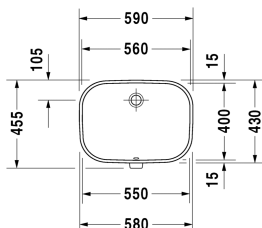

Inbouwwastafel # 0338560000

| < 560 mm > |

Inbouwwastafel	Afmetingen	Gewicht	Bestelnummer
voor onderbouw, met overloop, zonder kraanvlak, incl. bevestiging voor inbouw in houten consoles, 560 mm			
<b>Kleuren</b>			
00 Wit			
<b>Variante</b>			
☒	560 x 400 mm	8,900 kg	0338560000
<b>Infobox</b>			
Bij de onderbouwwastafels worden de binnenmaten aangegeven			
<b>Onderdeel</b>			
Bevestiging voor inbouw in natuursteenbladen, (met uitzondering van # 046651)		0,200 kg	005028

Alle tekeningen bevatten de noodzakelijke maten welke binnen de tolfrantie nog kunnen afwijken. Exacte maten, in het bijzonder voor specifieke maatwerksituaties, kunnen uitsluitend op het afgewerkte keramische product.