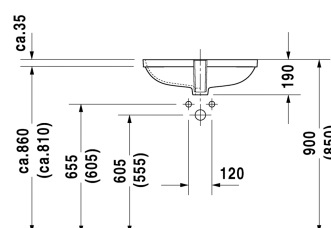

Inbouwwastafel # 0338560000

| < 560 mm > |

Inbouwwastafel	Afmetingen	Gewicht	Bestelnummer
voor onderbouw, met overloop, zonder kraanvlak, incl. bevestiging voor inbouw in houten consoles, 560 mm			
<b>Kleuren</b>			
00 Wit			
<b>Variante</b>			
☒	560 x 400 mm	8,900 kg	0338560000
<b>Infobox</b>			
Bij de onderbouwwastafels worden de binnenmaten aangegeven			
<b>Onderdeel</b>			
Bevestiging voor inbouw in natuursteenbladen, (met uitzondering van # 046651)		0,200 kg	005028

Alle tekeningen bevatten de noodzakelijke maten welke binnen de tolfrantie nog kunnen afwijken. Exacte maten, in het bijzonder voor specifieke maatwerksituaties, kunnen uitsluitend op het afgewerkte keramische product.