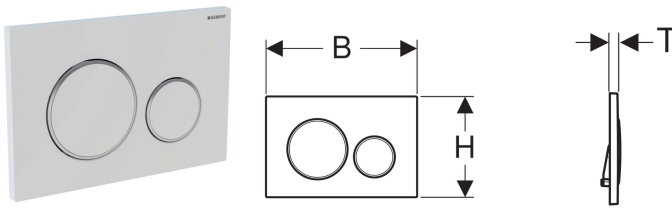

Geberit bedieningsplaat Sigma20, voor 2-toets spoeling

Voorbeeldafbeelding

Gebruiksdoelen

- Voor de spoelactivering bij Geberit Sigma inbouwreservoirs

Eigenschappen

- Frontbediening
- Drukstiften geluiddempend, snelinstelling zonder gereedschap

Technische gegevens

Bedieningskracht | < 20 N

Leveringsomvang

- Montageframe
- 2 afstandshouders
- 2 drukstiften

Art. nr.	Kleur / oppervlak	Materiaal	B	H	T	
115.882.KH.1	Plaat en toetsen: glansverchromd Designringen: matverchromd	Kunststof	24.6 cm	16.4 cm	1.2 cm	
115.882.KJ.1	Plaat en toetsen: wit Designringen: glansverchromd	Kunststof	24.6 cm	16.4 cm	1.2 cm	
115.882.KK.1	Plaat en toetsen: wit Designringen: verguld	Kunststof	24.6 cm	16.4 cm	1.2 cm	
115.882.KL.1	Plaat: wit Designringen en toetsen: matverchromd	Kunststof	24.6 cm	16.4 cm	1.2 cm	
115.882.KM.1	Plaat en toetsen: zwart Designringen: glansverchromd	Kunststof	24.6 cm	16.4 cm	1.2 cm	
115.882.KN.1	Plaat en toetsen: matverchromd Designringen: glansverchromd	Kunststof	24.6 cm	16.4 cm	1.2 cm	
115.882.SN.1	Plaat en toetsen: geborsteld, easy-to-clean-gecoat Designringen: gepolijst	Roestvast staal	24.6 cm	16.4 cm	1.2 cm	
115.882.JQ.1	Plaat en toetsen: mat verchromd gelakt, easy-to-clean gecoat Designringen: glansverchromd	Kunststof	24.6 cm	16.4 cm	1.2 cm	
115.882.JT.1	Plaat en toetsen: wit mat gelakt, easy-to-clean-gecoat Designringen: glansverchromd	Kunststof	24.6 cm	16.4 cm	1.2 cm	
115.882.14.1	Plaat en toetsen: zwart mat gelakt, easy-to-clean-gecoat Designringen: glansverchromd	Kunststof	24.6 cm	16.4 cm	1.2 cm	
115.882.11.1	Plaat en toetsen: wit Designringen: wit mat	Kunststof	24.6 cm	16.4 cm	1.2 cm	Nieuw
115.882.01.1	Plaat en toetsen: wit mat gelakt, easy-to-clean-gecoat Designringen: wit	Kunststof	24.6 cm	16.4 cm	1.2 cm	Nieuw
115.882.DW.1	Plaat en toetsen: zwart Designringen: zwart mat	Kunststof	24.6 cm	16.4 cm	1.2 cm	Nieuw
115.882.16.1	Plaat en toetsen: zwart mat gelakt, easy-to-clean-gecoat Designringen: zwart	Kunststof	24.6 cm	16.4 cm	1.2 cm	Nieuw