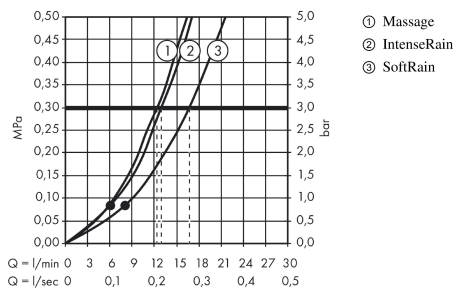

Technologie

Productfoto

Maattekening

Croma Select E

Croma Select E Multi glijstangset 90 cm

Oppervlakken: wit/chroom Artikelnummer: 26590400

Doorstroombiagram

De verbruikswaarden werden in overeenstemming met de praktijk met de bijbehorende armaturen (thermostaat/mengkraan/inbouwventiel) gemeten.