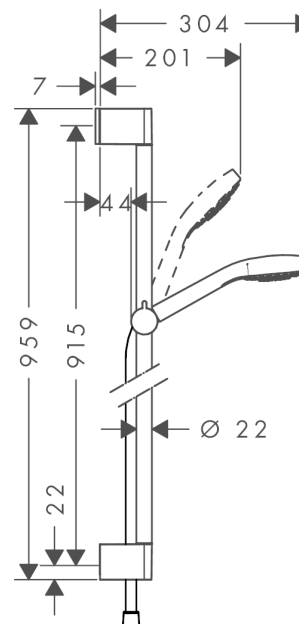

Croma Select E

Croma Select E Multi glijstangset 90 cm

Oppervlakken: **wit/chroom** Artikelnummer: **26590400**

Beschrijving

- SoftRain, IntenseRain, massagestraal
- Select-knop voor comfortabel wisselen van straalsoort
- diameter van de handdouche is 110 mm
- meedraaiende wartel aan douchezijde tegen verdraaien van de doucheslang
- traploos in hoogte verstelbaar
- verchromde wandsteunen

Bestaande uit

- Isiflex 'B' doucheslang 160 cm (#28276XXX)
- Croma Select E Multi handdouche (#26810XXX)
- Unica' Croma glijstang 90 cm zonder doucheslang (#26506XXX)

Optioneel toebehoren

- Opvulschijfje (#97450XXX)

Technologie

Productfoto

Maattekening

Croma Select E

Croma Select E Multi glijstangset 90 cm

Oppervlakken: wit/chroom Artikelnummer: 26590400

Doorstroombiagram

De verbruikswaarden werden in overeenstemming met de praktijk met de bijbehorende armaturen (thermostaat/mengkraan/inbouwventiel) gemeten.