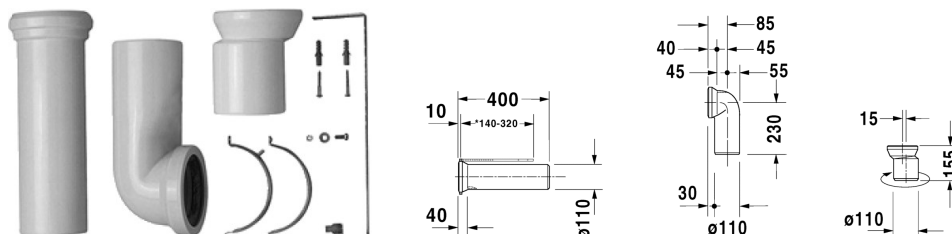

Vario-aansluitset # 001422

| < Ø 110 mm > |

Vario-aansluitset	Afmetingen	Gewicht	Bestelnummer
universele afvoer voor aansluiting horizontaal en verticaal, lengte inkortbaar, incl. excenter			
Kleuren			
Variante			

Alle tekeningen bevatten de noodzakelijke maten welke binnen de tolerantie nog kunnen afwijken. Exacte maten, in het bijzonder voor specifieke maatwerksituaties, kunnen uitsluitend op het afgewerkte keramische product.