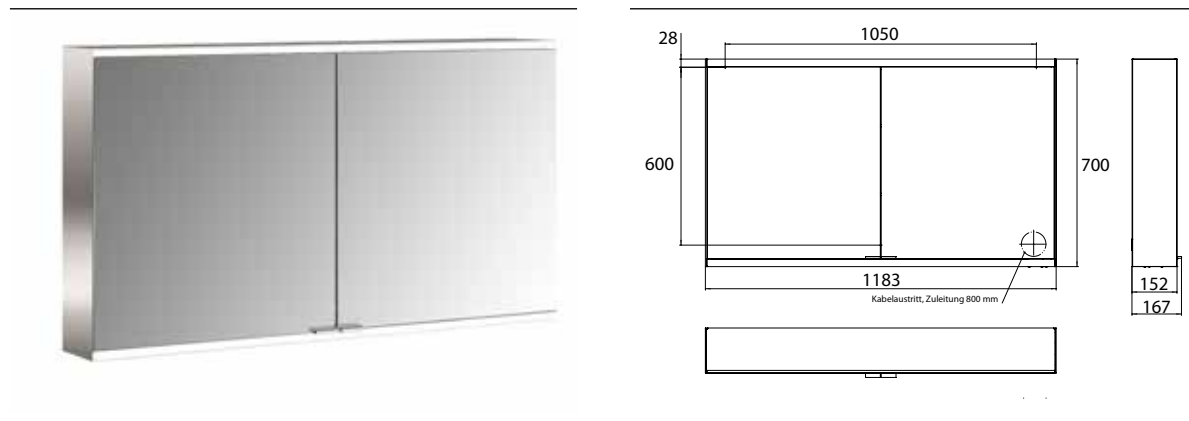

Spiegelkast prime 2, 1.200 mm, 2 deuren, opbouwmodel, IP20 achterwand wit

Art.nr.9497 051 46

Zijwanden verspiegeld, met verspiegelde of witte glazen achterwand, 2 variabel instelbare planchetten, 2 deuren, 2 stopcontacten en 1 lichtschakelaar, hoogte 700 mm, LED-verlichting (ca. 4.000 K), Energieklasse: A A++