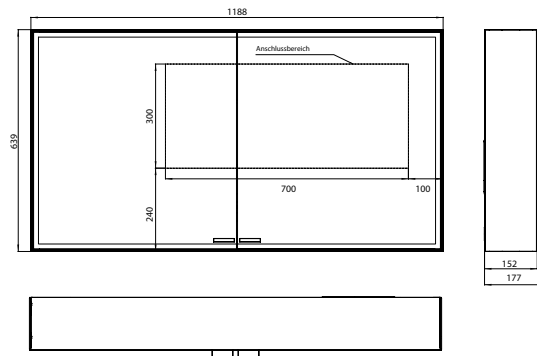

PRODUCTINFORMATIE

Spiegelkast prestige 2, 1188 mm, opbouwmodel, IP44 zonder light system

Art.nr.9897 070 08

met emco lichtsystem. Werking van de functies: aan/uit, lichtsterkte, lichtkleur (2.700 tot 6.500 K) en scene selectie (Cosmetic, Energizing, Relaxing) via de App controleerbaar of rechtstreeks op het Touch bedieningspaneel. Netwerken van verschillende lichtbronnen via Bluetooth. Gedetailleerde informatie over het emco lichtsystem op www.emco-bath.com. Zonder emco light system: 2 lichtschakelaars, (lichtsterkte en lichtkleur traploos instelbaar). LED-verlichting rondom, met verspiegelde achterwand, 2 traploos verstelbare glazen planchettes, 2 stopcontacten, Touch bedieningspaneel, hoogte 639 mm, Energieklasse: A A++