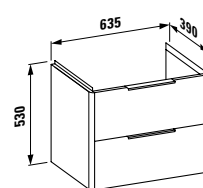

Optionen / options: .104 .108 .109 .111 .112 .158

410162 SPACE

Waschtischunterbau,
2 Schubladen

Vanity unit, 2 drawers

635 x 410 x 520 mm

Farben / colours: .100 .101 .103 .999

402312 BASE

Waschtischunterbau, 2 Schubladen,
inkl. Schubladen-Ordnungssystem