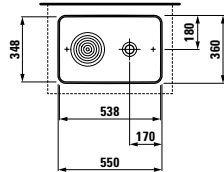

Optionen / options: .104 .109 .111 .112

812282*

Waschtisch-Schale,
mit Halbnasszone (Insel)
*Bowl washbasin,
with semi-wet area (islet)*

550 x 360 x 125 mm

Farben / colours: .000 .400 .757

Optionen / options: .109 .112