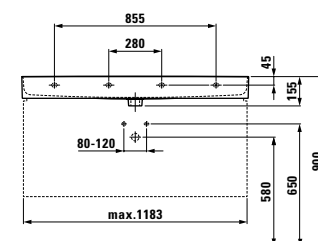

810289*

Waschtisch

Washbasin

1200 x 420 x 115 mm

Farben / colours: .000 .400

Optionen / options: .104 .107 .109 .111 .112 .115

410222 SPACE

Waschtischunterbau,
2 Schubladen