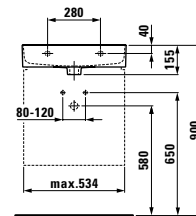

810282*

Waschtisch
Countertop

550 x 420 x 115 mm

Farben / colours: .000 .400

Optionen / options: .104 .108 .109 .111 .112 .158

410122 SPACE

Waschtischunterbau,
2 Schubladen
Vanity unit, 2 drawers

535 x 410 x 520 mm

Farben / colours: .100 .101 .103 .999