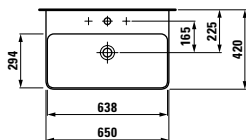

410162 SPACE

Waschtischunterbau,
2 Schubladen

Vanity unit, 2 drawers

635 x 410 x 520 mm

Farben / colours: .100 .101 .103 .999