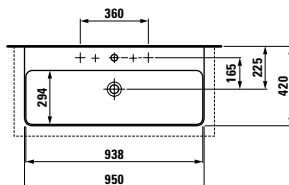

930 x 390 x 530 mm

Farben / colours: .260 .261 .262 .263 .999

816287*

Aufsatz-Waschtisch

Washbasin, undersurface ground

950 x 420 x 115 mm

Farben / colours: .000 .400

Optionen / options: .104 .107 .108 .109 .111
.112 .115 .158