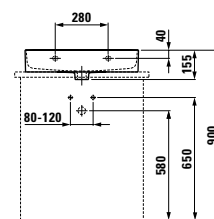

410162 SPACE

Waschtischunterbau,
2 Schubladen

Vanity unit, 2 drawers

635 x 410 x 520 mm

Farben / colours: .100 .101 .103 .999