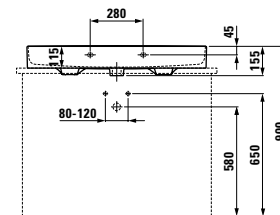

930 x 390 x 530 mm

Farben / colours: .260 .261 .262 .263 .999

816287*

Aufsatz-Waschtisch

Washbasin, undersurface ground

950 x 420 x 115 mm

Farben / colours: .000 .400

Optionen / options: .104 .107 .108 .109 .111
.112 .115 .158