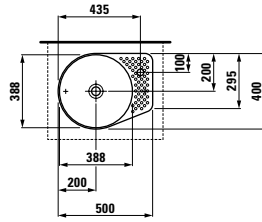

812281*

Waschtisch-Schale,
mit Halbnasszone bzw. Armaturenbank
*Bowl washbasin,
with semi-wet area and tap bank*

500 x 400 x 125 mm

Farben / colours: .000 .400 .757

Optionen / options: .104 .109 .111 .112