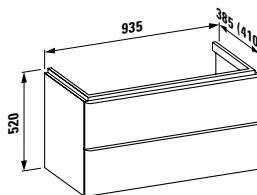

750 x 420 x 115 mm

Farben / colours: .000 .400

Optionen / options: .104 .108 .109 .111 .112 .158

810287*

Waschtisch
Washbasin

950 x 420 x 115 mm

Farben / colours: .000 .400

Optionen / options: .104 .107 .108 .109
.111 .112 .115 .158