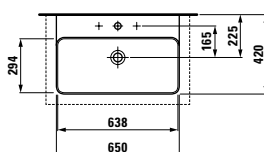

Optionen / options: .104 .108 .109 .111 .112 .158

* Für Passende Boutique Möbel siehe nachfolgende Passliste

* For matching Boutique furniture see following matching matrix

810285*

Waschtisch
Washbasin

750 x 420 x 115 mm