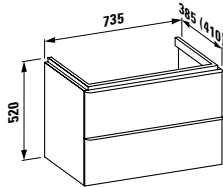

810285*

Waschtisch
Washbasin

750 x 420 x 115 mm

Farben / colours: .000 .400

Optionen / options: .104 .108 .109 .111 .112 .158

410182 SPACE

Waschtischunterbau,
2 Schubladen

Vanity unit, 2 drawers

735 x 410 x 520 mm

Farben / colours: .100 .101 .103 .999