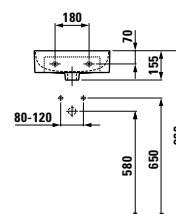

1180 x 390 x 530 mm

Farben / colours: .260 .261 .262 .263 .999

811281*

Handwaschbecken

Small washbasin

400 x 425 x 115 mm

Farben / colours: .000 .400

Optionen / options: .104 .109 .112