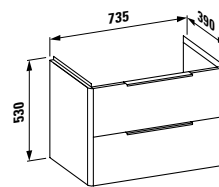

402352 BASE

Waschtischunterbau, 2 Schubladen,
inkl. Schubladen-Ordnungssystem

Vanity unit, 2 drawers, incl. drawer organiser

735 x 390 x 530 mm

Farben / colours: .260 .261 .262 .263 .999

810285*

Aufsatz-Waschtisch
Washbasin, undersurface ground

750 x 420 x 115 mm

Farben / colours: .000 .400

Optionen / options: .104 .108 .109 .111 .112 .158