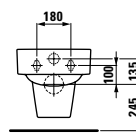

820281

Stand-WC ‚rimless‘ für Spülkasten,
Tiefspüler, ohne Spülrand
*Wall-hung WC ‚rimless‘, washdown,
without flushing rim*

530 x 390 x 360 (430) mm

Farben / colours: .000 .400

Optionen / options: .000