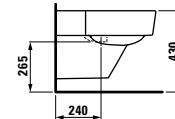

830281

Wandbidet
Wall-hung bidet

530 x 390 x 360 (430) mm

Farben / colours: .000 .400

Optionen / options: .302