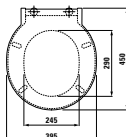

894281

WC-Sitz mit Deckel, abnehmbar, mit Absenkautomatik

WC seat and cover, removable, with lowering system

Farben / colours: .000 .757

Optionen / options: .000