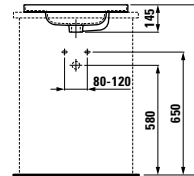

817281*

Einbauwaschtisch von oben,
mit Halbnasszone und Armaturenbank
*Drop-in washbasin,
with semi-wet area and tap bank*

550 x 360 x 40 (145) mm

Farben / colours: .000 .400 .757

Optionen / options: .105 .106 .109 .112 .113 .114