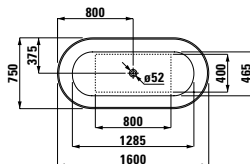

230282

Badewanne, freistehend, aus Mineralgusswerkstoff Sentec, mit integriertem Überlauf und Füßen

Freestanding bathtub, made of Sentec solid surface, with integrated overflow and feet

1600 x 750 x 450 (520) mm

Farben / colours: .000

Optionen / options: .000