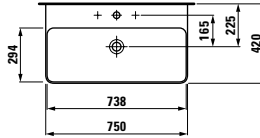

810285*

Waschtisch
Washbasin

750 x 420 x 115 mm

Farben / colours: .000 .400

Optionen / options: .104 .108 .109 .111 .112 .158

410182 SPACE

Waschtischunterbau,
2 Schubladen

Vanity unit, 2 drawers

735 x 410 x 520 mm

Farben / colours: .100 .101 .103 .999