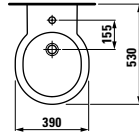

830281

Wandbidet
Wall-hung bidet

530 x 390 x 360 (430) mm

Farben / colours: .000 .400

Optionen / options: .302