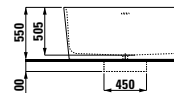

1300 x 1300 x 505 (550) mm

Farben / colours: .000

Optionen / options: .000

490950 CASE

Handtuchhalter für Möbel, 270 mm Länge
Towel holder for furniture, 270 mm

270 x 60 x 15 mm

Farben / colours: .104 .105 .106