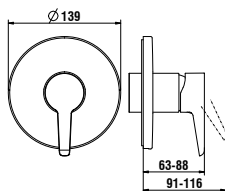

3313860040001

Fertigmontageset für Unterputz-Einhebel-Duschenmischer, für einen Verbraucher

Set for concealed single lever shower mixer, with one outlet