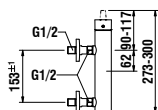

3313870044001

Aufputz-Einhebel-Duschenmischer, für einen Verbraucher, ohne Zubehör

Wall-mounted single lever shower mixer, with one outlet, without accessories