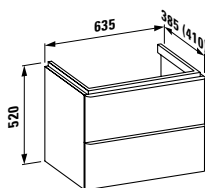

410162 SPACE

Waschtischunterbau,
2 Schubladen

Vanity unit, 2 drawers

635 x 410 x 520 mm

Farben / colours: .100 .101 .103 .999