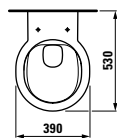

820281

Stand-WC ‚rimless‘ für Spülkasten,
Tiefspüler, ohne Spülrand
*Wall-hung WC ‚rimless‘, washdown,
without flushing rim*

530 x 390 x 360 (430) mm

Farben / colours: .000 .400

Optionen / options: .000