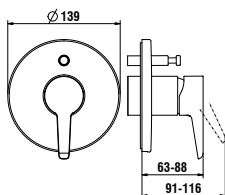

3213860040001

Fertigmontageset für Unterputz-Einhebel-Bademischer, mit Umsteller für 2 Verbraucher

Set for concealed single lever bath mixer, with 2-way diverter

Farben / colours: .004