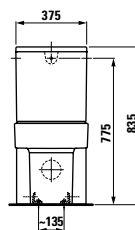

824281

Stand-WC ,rimless' für aufgesetzten Spülkasten, Tiefspüler, ohne Spülrand, Abgang waagrecht/senkrecht

Floorstanding WC ,rimless', close-coupled, washdown, without flushing rim, outlet horizontal/ vertical

660 x 390 x 440 (430) mm

Farben / colours: .000 .400

Optionen / options: .000