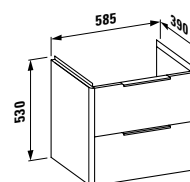

Optionen / options: .104 .108 .109 .111 .112 .158

410142 SPACE

Waschtischunterbau,
2 Schubladen

Vanity unit, 2 drawers

585 x 410 x 520 mm

Farben / colours: .100 .101 .103 .999

402252 BASE

Waschtischunterbau, 2 Schubladen,
inkl. Schubladen-Ordnungssystem