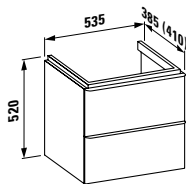

810282*

Waschtisch
Countertop

550 x 420 x 115 mm

Farben / colours: .000 .400

Optionen / options: .104 .108 .109 .111 .112 .158

410122 SPACE

Waschtischunterbau,
2 Schubladen
Vanity unit, 2 drawers

535 x 410 x 520 mm

Farben / colours: .100 .101 .103 .999