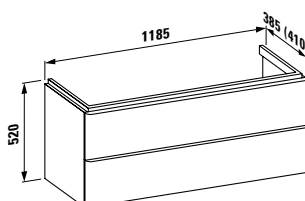

810289*

Waschtisch

Washbasin

1200 x 420 x 115 mm

Farben / colours: .000 .400

Optionen / options: .104 .107 .109 .111 .112 .115

410222 SPACE

Waschtischunterbau,
2 Schubladen