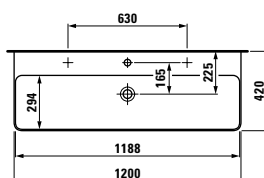

810289*

Waschtisch

Washbasin

1200 x 420 x 115 mm

Farben / colours: .000 .400

Optionen / options: .104 .107 .109 .111 .112 .115

410222 SPACE

Waschtischunterbau,
2 Schubladen