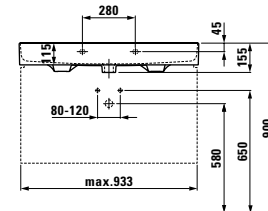

750 x 420 x 115 mm

Farben / colours: .000 .400

Optionen / options: .104 .108 .109 .111 .112 .158

810287*

Waschtisch
Washbasin

950 x 420 x 115 mm

Farben / colours: .000 .400

Optionen / options: .104 .107 .108 .109
.111 .112 .115 .158