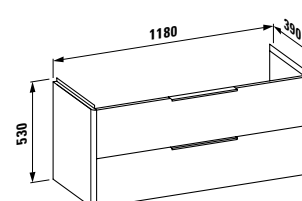

402472 BASE

Waschtischunterbau, 2 Schubladen,
inkl. Schubladen-Ordnungssystem,

Vanity unit, 2 drawers, incl. drawer organiser

1180 x 390 x 530 mm

Farben / colours: .260 .261 .262 .263 .999

811281*

Handwaschbecken

Small washbasin

400 x 425 x 115 mm

Farben / colours: .000 .400

Optionen / options: .104 .109 .112