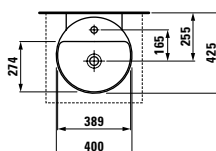

813281*

Aufsatz-Handwaschbecken

Small washbasin, undersurface ground

400 x 425 x 115 mm

Farben / colours: .000 .400

Optionen / options: .104 .109 .112