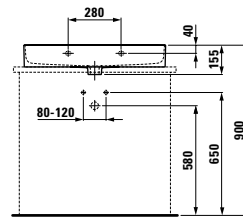

810285*

Waschtisch
Washbasin

750 x 420 x 115 mm

Farben / colours: .000 .400

Optionen / options: .104 .108 .109 .111 .112 .158

410182 SPACE

Waschtischunterbau,
2 Schubladen

Vanity unit, 2 drawers

735 x 410 x 520 mm

Farben / colours: .100 .101 .103 .999

402352 BASE

Waschtischunterbau, 2 Schubladen,
inkl. Schubladen-Ordnungssystem

Vanity unit, 2 drawers, incl. drawer organiser

735 x 390 x 530 mm

Farben / colours: .260 .261 .262 .263 .999

810285*

Aufsatz-Waschtisch
Washbasin, undersurface ground

750 x 420 x 115 mm

Farben / colours: .000 .400

Optionen / options: .104 .108 .109 .111 .112 .158

810287*

Waschtisch
Washbasin

950 x 420 x 115 mm

Farben / colours: .000 .400

Optionen / options: .104 .107 .108 .109
.111 .112 .115 .158

410202 SPACE

Waschtischunterbau,
2 Schubladen

Vanity unit, 2 drawers

935 x 410 x 520 mm

Farben / colours: .100 .101 .103 .999

402412 BASE

Waschtischunterbau, 2 Schubladen,
inkl. Schubladen-Ordnungssystem

Vanity unit, 2 drawers, incl. drawer organiser

930 x 390 x 530 mm

Farben / colours: .260 .261 .262 .263 .999