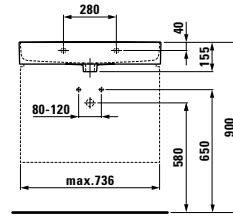

810285*

Waschtisch
Washbasin

750 x 420 x 115 mm

Farben / colours: .000 .400

Optionen / options: .104 .108 .109 .111 .112 .158

410182 SPACE

Waschtischunterbau,
2 Schubladen

Vanity unit, 2 drawers

735 x 410 x 520 mm

Farben / colours: .100 .101 .103 .999