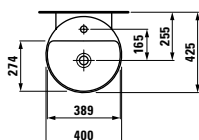

1180 x 390 x 530 mm

Farben / colours: .260 .261 .262 .263 .999

811281*

Handwaschbecken

Small washbasin

400 x 425 x 115 mm

Farben / colours: .000 .400

Optionen / options: .104 .109 .112