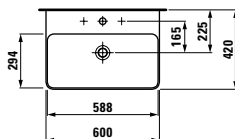

810283*

Waschtisch

Countertop

600 x 420 x 115 mm

Farben / colours: .000 .400

Optionen / options: .104 .108 .109 .111 .112 .158

410142 SPACE

Waschtischunterbau,
2 Schubladen

Vanity unit, 2 drawers

585 x 410 x 520 mm

Farben / colours: .100 .101 .103 .999