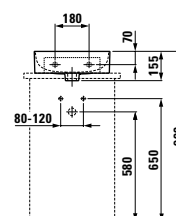

813281*

Aufsatz-Handwaschbecken

Small washbasin, undersurface ground

400 x 425 x 115 mm

Farben / colours: .000 .400

Optionen / options: .104 .109 .112