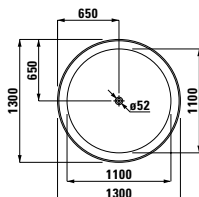

1300 x 1300 x 505 (550) mm

Farben / colours: .000

Optionen / options: .000

490950 CASE

Handtuchhalter für Möbel, 270 mm Länge
Towel holder for furniture, 270 mm

270 x 60 x 15 mm

Farben / colours: .104 .105 .106