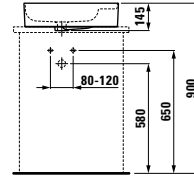

812281*

Waschtisch-Schale,
mit Halbnasszone bzw. Armaturenbank
*Bowl washbasin,
with semi-wet area and tap bank*

500 x 400 x 125 mm

Farben / colours: .000 .400 .757

Optionen / options: .104 .109 .111 .112