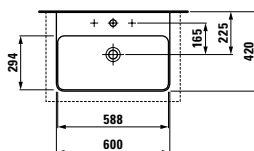

410162 SPACE

Waschtischunterbau,
2 Schubladen

Vanity unit, 2 drawers

635 x 410 x 520 mm

Farben / colours: .100 .101 .103 .999