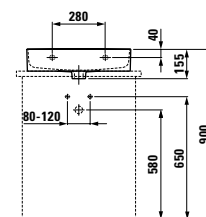

815281*

Handwaschbecken
Small washbasin

450 x 420 x 115 mm

Farben / colours: .000 .400

Optionen / options: .104 .109 .111 .112

410102 SPACE

Waschtischunterbau,
2 Schubladen
Vanity unit, 2 drawers

435 x 410 x 520 mm

Farben / colours: .100 .101 .103 .999

402132 BASE

Waschtischunterbau, 2 Schubladen,
inkl. Schubladen-Ordnungssystem
Vanity unit, 2 drawers, incl. drawer organiser

435 x 390 x 530 mm

Farben / colours: .260 .261 .262 .263 .999

816280*

Aufsatz-Handwaschbecken
Small washbasin, undersurface ground

450 x 420 x 115 mm

Farben / colours: .000 .400

Optionen / options: .104 .109 .111 .112

810282*

Waschtisch
Countertop

550 x 420 x 115 mm

Farben / colours: .000 .400

Optionen / options: .104 .108 .109 .111 .112 .158

410122 SPACE

Waschtischunterbau,
2 Schubladen
Vanity unit, 2 drawers

535 x 410 x 520 mm

Farben / colours: .100 .101 .103 .999

402192 BASE

Waschtischunterbau, 2 Schubladen,
inkl. Schubladen-Ordnungssystem
Vanity unit, 2 drawers, incl. drawer organiser

535 x 390 x 530 mm

Farben / colours: .260 .261 .262 .263 .999

816282*

Aufsatz-Waschtisch
Washbasin, undersurface ground

550 x 420 x 115 mm

Farben / colours: .000 .400

Optionen / options: .104 .108 .109 .111 .112 .158