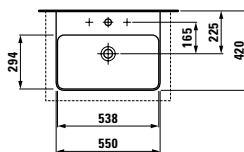

815281*

Handwaschbecken
Small washbasin

450 x 420 x 115 mm

Farben / colours: .000 .400

Optionen / options: .104 .109 .111 .112

410102 SPACE

Waschtischunterbau,
2 Schubladen
Vanity unit, 2 drawers

435 x 410 x 520 mm

Farben / colours: .100 .101 .103 .999

402132 BASE

Waschtischunterbau, 2 Schubladen,
inkl. Schubladen-Ordnungssystem
Vanity unit, 2 drawers, incl. drawer organiser

435 x 390 x 530 mm

Farben / colours: .260 .261 .262 .263 .999

816280*

Aufsatz-Handwaschbecken
Small washbasin, undersurface ground

450 x 420 x 115 mm

Farben / colours: .000 .400

Optionen / options: .104 .109 .111 .112

810282*

Waschtisch
Countertop

550 x 420 x 115 mm

Farben / colours: .000 .400

Optionen / options: .104 .108 .109 .111 .112 .158

410122 SPACE

Waschtischunterbau,
2 Schubladen
Vanity unit, 2 drawers

535 x 410 x 520 mm

Farben / colours: .100 .101 .103 .999

402192 BASE

Waschtischunterbau, 2 Schubladen,
inkl. Schubladen-Ordnungssystem
Vanity unit, 2 drawers, incl. drawer organiser

535 x 390 x 530 mm

Farben / colours: .260 .261 .262 .263 .999

816282*

Aufsatz-Waschtisch
Washbasin, undersurface ground

550 x 420 x 115 mm

Farben / colours: .000 .400

Optionen / options: .104 .108 .109 .111 .112 .158