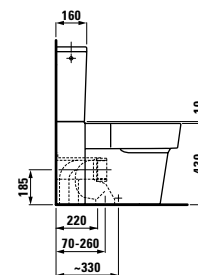

824281

Stand-WC ,rimless' für aufgesetzten Spülkasten, Tiefspüler, ohne Spülrand, Abgang waagrecht/senkrecht

Floorstanding WC ,rimless', close-coupled, washdown, without flushing rim, outlet horizontal/ vertical

660 x 390 x 440 (430) mm

Farben / colours: .000 .400

Optionen / options: .000