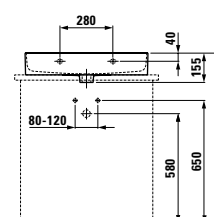

Optionen / options: .104 .108 .109 .111 .112 .158

* Für Passende Boutique Möbel siehe nachfolgende Passliste

* For matching Boutique furniture see following matching matrix

810285*

Waschtisch
Washbasin

750 x 420 x 115 mm