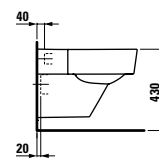

820281

Stand-WC ‚rimless‘ für Spülkasten,
Tiefspüler, ohne Spülrand
*Wall-hung WC ‚rimless‘, washdown,
without flushing rim*

530 x 390 x 360 (430) mm

Farben / colours: .000 .400

Optionen / options: .000