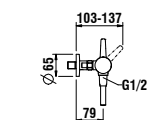

3313870041311

Aufputz-Einhebel-Duschenmischer, für einen Verbraucher, mit Zubehör

Wall-mounted single lever shower mixer, with one outlet, with accessories