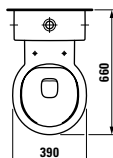

824281

Stand-WC ,rimless' für aufgesetzten Spülkasten, Tiefspüler, ohne Spülrand, Abgang waagrecht/senkrecht

Floorstanding WC ,rimless', close-coupled, washdown, without flushing rim, outlet horizontal/ vertical

660 x 390 x 440 (430) mm

Farben / colours: .000 .400

Optionen / options: .000