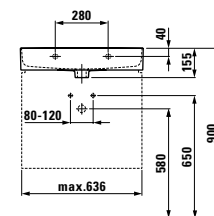

410162 SPACE

Waschtischunterbau,
2 Schubladen

Vanity unit, 2 drawers

635 x 410 x 520 mm

Farben / colours: .100 .101 .103 .999