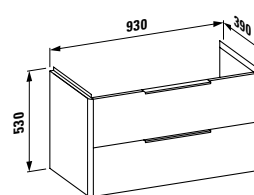

402412 BASE

Waschtischunterbau, 2 Schubladen,
inkl. Schubladen-Ordnungssystem

Vanity unit, 2 drawers, incl. drawer organiser

930 x 390 x 530 mm

Farben / colours: .260 .261 .262 .263 .999