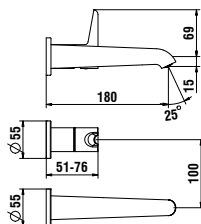

3113860041201

Einhebel-Unterputz-Waschtischmischer für Simibox 2-Point, Festauslauf, Ausladung 180 mm

Concealed single lever basin mixer for Simibox 2-Point, fixed spout, projection 180 mm

Farben / colours: .004

3769810002511

Unterputz-Einbaukörper Simibox 2-Point, Griff rechts, passend zu Kartell by Laufen/VAL

Concealed installation unit for Simibox 2-Point, lever right, matches Kartell by Laufen/VAL

3799840002251

Verlängerungsset 25 mm für Simibox 2-Point, passend zu Kartell by Laufen/VAL

Extension set 25 mm for Simibox 2-point, matches Kartell by Laufen/VAL

3413810041111

Einhebel-Bidetmischer, Ausladung 121 mm, Festauslauf, mit Ablaufventil

Single lever bidet mixer, projection 121 mm, fixed spout, with pop-up waste

Farben / colours: .004