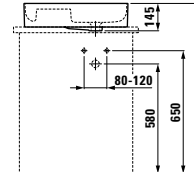

Optionen / options: .104 .109 .111 .112

812282*

Waschtisch-Schale,
mit Halbnasszone (Insel)
*Bowl washbasin,
with semi-wet area (islet)*

550 x 360 x 125 mm

Farben / colours: .000 .400 .757

Optionen / options: .109 .112