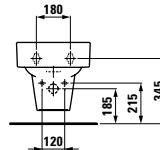

830281

Wandbidet
Wall-hung bidet

530 x 390 x 360 (430) mm

Farben / colours: .000 .400

Optionen / options: .302