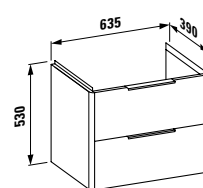

402312 BASE

Waschtischunterbau, 2 Schubladen,
inkl. Schubladen-Ordnungssystem

Vanity unit, 2 drawers, incl. drawer organiser

635 x 390 x 530 mm

Farben / colours: .260 .261 .262 .263 .999

816284*

Aufsatz-Waschtisch

Washbasin, undersurface ground

650 x 420 x 115 mm

Farben / colours: .000 .400

Optionen / options: .104 .108 .109 .111 .112 .158