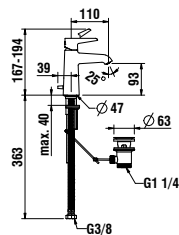

VAL ARMATUREN / FAUCETS

3113810041111

Einhebel-Waschtischmischer, Festauslauf, Ausladung 110 mm, mit Ablaufventil

Single lever basin mixer, fixed spout, projection 110 mm, with pop-up waste

Farben / colours: .004