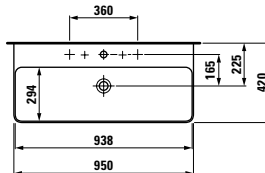

750 x 420 x 115 mm

Farben / colours: .000 .400

Optionen / options: .104 .108 .109 .111 .112 .158

810287*

Waschtisch
Washbasin

950 x 420 x 115 mm

Farben / colours: .000 .400

Optionen / options: .104 .107 .108 .109
.111 .112 .115 .158