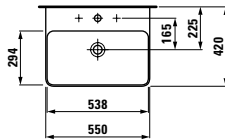

810282*

Waschtisch
Countertop

550 x 420 x 115 mm

Farben / colours: .000 .400

Optionen / options: .104 .108 .109 .111 .112 .158

410122 SPACE

Waschtischunterbau,
2 Schubladen
Vanity unit, 2 drawers

535 x 410 x 520 mm

Farben / colours: .100 .101 .103 .999