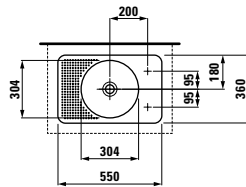

817281*

Einbauwaschtisch von oben,
mit Halbnasszone und Armaturenbank
*Drop-in washbasin,
with semi-wet area and tap bank*

550 x 360 x 40 (145) mm

Farben / colours: .000 .400 .757

Optionen / options: .105 .106 .109 .112 .113 .114